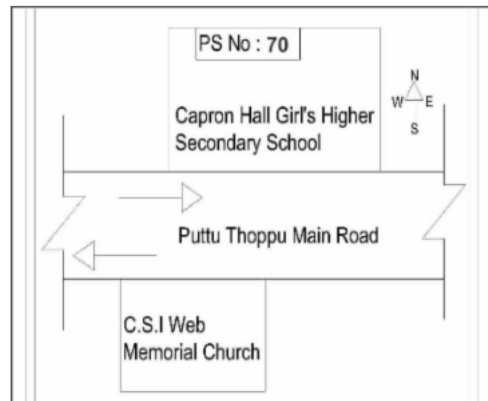

Key MAP View