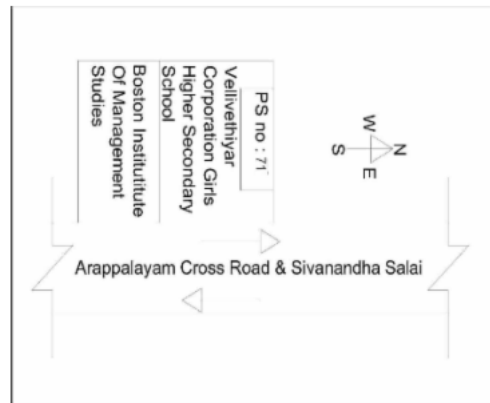

Key MAP View