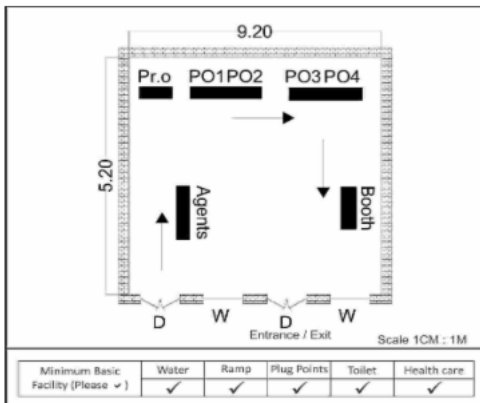

Google Map View

Polling Station Building Front View

Polling Station Front View

Cad View

Key MAP View

1 பெயர் : சியாமா கணவர் பெயர் : ரவீந்திரன் வீட்டு எண் : 1 வயது : 54 பாலினம் : பெண் Photo is available	SBW0403410	2 பெயர் : ஈஸ்வரி கணவர் பெயர் : பால சுப்பிரமணியம் வீட்டு எண் : 1 வயது : 45 பாலினம் : பெண் Photo is available	SBW0733113	3 பெயர் : அஜித்தா தந்தை பெயர் : ராஜவேல் வீட்டு எண் : 1 வயது : 28 பாலினம் : பெண் Photo is available	SBW1418367
4 பெயர் : பிரபாகரன் தந்தை பெயர் : பிரபாகரன் வீட்டு எண் : 1 வயது : 26 பாலினம் : ஆண் Photo is available	SBW2151942	5 பெயர் : விசுவநாதன் தந்தை பெயர் : முனியசாமி வீட்டு எண் : 1E வயது : 47 பாலினம் : ஆண் Photo is available	SBW1132968	6 பெயர் : செல்வி கணவர் பெயர் : சுப்புராஜ் வீட்டு எண் : 1E வயது : 44 பாலினம் : பெண் Photo is available	SBW1132992
7 பெயர் : பிரியா கணவர் பெயர் : விசுவநாதன் வீட்டு எண் : 1E வயது : 43 பாலினம் : பெண் Photo is available	SBW1132893	8 பெயர் : ஜெயராமபிரபா கணவர் பெயர் : சரவணன் வீட்டு எண் : 1E வயது : 38 பாலினம் : பெண் Photo is available	SBW1133065	9 பெயர் : தினேஷ் தந்தை பெயர் : பாலசுப்பிரமணியன் வீட்டு எண் : 1E வயது : 30 பாலினம் : ஆண் Photo is available	SBW1132935
10 பெயர் : வினோதினி தந்தை பெயர் : விஷ்வநாதன் வீட்டு எண் : 1 இ வயது : 23 பாலினம் : பெண் Photo is available	SBW2094316	11 பெயர் : திவ்யபாரதி தந்தை பெயர் : விஸ்வநாதன் வீட்டு எண் : 1இ வயது : 22 பாலினம் : பெண் Photo is available	SBW2208098	12 பெயர் : கமல்ராஜ் தந்தை பெயர் : ஜெனார்தனன் வீட்டு எண் : 1-E வயது : 40 பாலினம் : ஆண் Photo is available	SBW0177493
13 பெயர் : மீனா கணவர் பெயர் : பாண்டியராஜன் வீட்டு எண் : 2 வயது : 42 பாலினம் : பெண் Photo is available	SBW2093540	14 பெயர் : குருநாதன் தந்தை பெயர் : கணபதிராமலிங்கம் வீட்டு எண் : 2-3 வயது : 65 பாலினம் : ஆண் Photo is available	SBW0051870	15 பெயர் : சென்பகம் கணவர் பெயர் : குருநாதன் வீட்டு எண் : 2-3 வயது : 59 பாலினம் : பெண் Photo is available	SBW0051888
16 பெயர் : மகாலிங்கம் தந்தை பெயர் : குருநாதன் வீட்டு எண் : 2-3 வயது : 33 பாலினம் : ஆண் Photo is available	SBW0794727	17 பெயர் : ராஜ்குமார் தந்தை பெயர் : ஜெயகுமார் வீட்டு எண் : 3 வயது : 50 பாலினம் : ஆண் Photo is available	SBW0733139	18 பெயர் : நித்யா கணவர் பெயர் : இராஜசேகரன் வீட்டு எண் : 3 வயது : 44 பாலினம் : பெண் Photo is available	SBW0733147
19 பெயர் : ரேவதி கணவர் பெயர் : ஜெயகுமார் வீட்டு எண் : 3-1 வயது : 70 பாலினம் : பெண் Photo is available	GBT3699279	20 பெயர் : முருகன் தந்தை பெயர் : சோமசுந்தரம் வீட்டு எண் : 3-2 வயது : 75 பாலினம் : ஆண் Photo is available	GBT3698743	21 பெயர் : வாசுகி கணவர் பெயர் : முருகன் வீட்டு எண் : 3-2 வயது : 65 பாலினம் : பெண் Photo is available	GBT3700317
22 பெயர் : விஜயலெட்சுமி தந்தை பெயர் : முருகன் வீட்டு எண் : 3-2 வயது : 43 பாலினம் : பெண் Photo is available	GBT4657995	23 பெயர் : மீனா தந்தை பெயர் : முருகன் வீட்டு எண் : 3-2 வயது : 41 பாலினம் : பெண் Photo is available	GBT3700309	#2 24 பெயர் : மு கீதா தந்தை பெயர் : முருகன் வீட்டு எண் : 3-2 வயது : 42 பாலினம் : பெண் Photo is available	GBT3713617
25 பெயர் : உஷா பழனிசாமி பழனிசாமி கணவர் பெயர் : ராஜ்குமார் வீட்டு எண் : 3/2, வேப சர்ச் ஸ்தர்ரீட, வயது : 42 பாலினம் : பெண் Photo is available	SBW2094134	26 பெயர் : ஆறுமுகம் தந்தை பெயர் : முனியாண்டிஆசாரி வீட்டு எண் : 4 வயது : 69 பாலினம் : ஆண் Photo is available	SBW1033554	27 பெயர் : ரமணி கணவர் பெயர் : ஆறுமுகம் வீட்டு எண் : 4 வயது : 59 பாலினம் : பெண் Photo is available	SBW1033539
28 பெயர் : அபிராமி தந்தை பெயர் : நடேசன் வீட்டு எண் : 4 வயது : 38 பாலினம் : பெண் Photo is available	SBW0404020	29 பெயர் : செளந்தர்யா தந்தை பெயர் : சதாசிவம் வீட்டு எண் : 4 வயது : 32 பாலினம் : பெண் Photo is available	SBW1033547	30 பெயர் : ஜஸ்வந்தியா தந்தை பெயர் : நாலேந்திர பாபு வீட்டு எண் : 4 வயது : 24 பாலினம் : பெண் Photo is available	SBW2094530