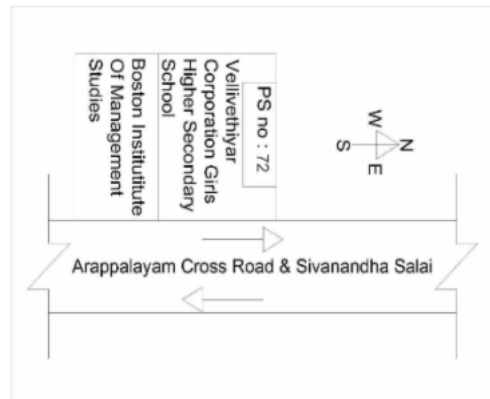

Cad View

Key MAP View