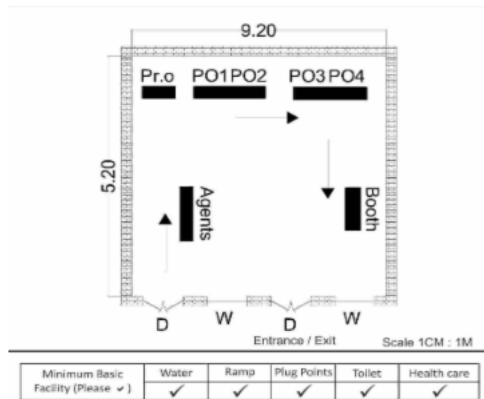

Google Map View

Polling Station Building Front View

Polling Station Front View

Cad View

Key MAP View

1 பெயர் : உமாமகேஸ்வரி தந்தை பெயர்: ரெங்கராஜன் வீட்டு எண் : 1 வயது : 36 பாலினம் : பெண் Photo is available	SBW1034180	2 பெயர் : இளங்கோவன் தந்தை பெயர்: சண்முகம் வீட்டு எண் : 1-1 வயது : 72 பாலினம் : ஆண் Photo is available	SBW1760313	3 பெயர் : மாலதி கணவர் பெயர்: இளங்கோவன் வீட்டு எண் : 1-1 வயது : 63 பாலினம் : பெண் Photo is available	SBW1760321
4 பெயர் : மதன் குமார் தந்தை பெயர்: செல்வராஜ் வீட்டு எண் : 1-1 வயது : 34 பாலினம் : ஆண் Photo is available	SBW0733295	5 பெயர் : பிரசன்னா தந்தை பெயர்: செல்வராஜ் வீட்டு எண் : 1-1 வயது : 28 பாலினம் : ஆண் Photo is available	SBW1376094	6 பெயர் : பூங்குழலி பா தந்தை பெயர்: பாலாஜி வீட்டு எண் : 1/1 வயது : 26 பாலினம் : பெண் Photo is available	ZBK1516160
7 பெயர் : செல்வராஜ் தந்தை பெயர்: அருணாச்சலம் வீட்டு எண் : 1-1-1 வயது : 75 பாலினம் : ஆண் Photo is available	GBT2601631	8 பெயர் : கலாவதி கணவர் பெயர்: செல்வராஜ் வீட்டு எண் : 1-1-1 வயது : 66 பாலினம் : பெண் Photo is available	GBT2601623	9 பெயர் : கலைவாணி தந்தை பெயர்: செல்வராஜ் வீட்டு எண் : 1-1-1 வயது : 40 பாலினம் : பெண் Photo is available	GBT3711835
10 பெயர் : செல்வராஜ் தந்தை பெயர்: பிச்சை செட்டியார் வீட்டு எண் : 1-1-3 வயது : 68 பாலினம் : ஆண் Photo is available	HBW0931188	11 பெயர் : சத்யா கணவர் பெயர்: செல்வராஜ் வீட்டு எண் : 1-1-3 வயது : 56 பாலினம் : பெண் Photo is available	HBW0931196	12 பெயர் : சுந்தரம் தந்தை பெயர்: முனியாண்டி வீட்டு எண் : 1E வயது : 64 பாலினம் : ஆண் Photo is available	SBW0851295
13 பெயர் : செல்வி கணவர் பெயர்: பொன்னு வீட்டு எண் : 1E வயது : 58 பாலினம் : பெண் Photo is available	SBW0851303	14 பெயர் : செல்வி தந்தை பெயர்: ராஜேந்திரன் வீட்டு எண் : 1E வயது : 38 பாலினம் : பெண் Photo is available	SBW0583005	15 பெயர் : சங்கரேஸ்வரன் தந்தை பெயர்: லெட்சுமணன் வீட்டு எண் : 1இ-1 வயது : 24 பாலினம் : ஆண் Photo is available	SBW2037844
16 பெயர் : பரமசிவம் தந்தை பெயர்: மருதுபிள்ளை வீட்டு எண் : 2 வயது : 67 பாலினம் : ஆண் Photo is available	GBT1954387	17 பெயர் : வளர்மதி கணவர் பெயர்: பரமசிவம் வீட்டு எண் : 2 வயது : 58 பாலினம் : பெண் Photo is available	GBT1954395	18 பெயர் : சத்தியலெட்சுமி தந்தை பெயர்: பரமசிவம் வீட்டு எண் : 2 வயது : 39 பாலினம் : பெண் Photo is available	GBT3701737
19 பெயர் : சத்தியமூர்த்தி தந்தை பெயர்: லெட்சுமிநாராயணன் வீட்டு எண் : 3 வயது : 60 பாலினம் : ஆண் Photo is available	SBW0901777	20 பெயர் : வனிதா கணவர் பெயர்: சத்தியமூர்த்தி வீட்டு எண் : 3 வயது : 52 பாலினம் : பெண் Photo is available	SBW0902098	21 பெயர் : முருகானந்தம் தந்தை பெயர்: லெட்சுமணன் வீட்டு எண் : 3 வயது : 47 பாலினம் : ஆண் Photo is available	SBW2095297
22 பெயர் : பரத் பாண்டியன் தந்தை பெயர்: சத்தியமூர்த்தி வீட்டு எண் : 3 வயது : 31 பாலினம் : ஆண் Photo is available	SBW1093855	23 பெயர் : மீனாட்சி கணவர் பெயர்: செல்வபாண்டியன் வீட்டு எண் : 3 வயது : 29 பாலினம் : பெண் Photo is available	SBW2095644	24 பெயர் : ஷ்யாம் சுந்தர் தந்தை பெயர்: சத்திய மூர்த்தி வீட்டு எண் : 3 வயது : 28 பாலினம் : ஆண் Photo is available	SBW1376227
25 பெயர் : சங்கர் தந்தை பெயர்: கிரிதரன் வீட்டு எண் : 3 வயது : 23 பாலினம் : ஆண் Photo is available	SBW2095982	26 பெயர் : பரமசிவம் தந்தை பெயர்: முத்துசாமி வீட்டு எண் : 3-5 வயது : 51 பாலினம் : ஆண் Photo is available	SBW0177576	27 பெயர் : கோதை நாச்சியார் கணவர் பெயர்: உமாசங்கர் வீட்டு எண் : 3A வயது : 42 பாலினம் : பெண் Photo is available	SBW1305879
28 பெயர் : ஜெயலட்சுமி கணவர் பெயர்: முருகானந்தம் வீட்டு எண் : 3பி வயது : 55 பாலினம் : பெண் Photo is available	SBW2285799	29 பெயர் : சிதம்பரம் மு தாயின் பெயர்: ஜெயலட்சுமி வீட்டு எண் : 3பி, வயது : 25 பாலினம் : ஆண் Photo is available	SBW2284859	30 பெயர் : ஈஸ்வரன் தந்தை பெயர்: பொன்னு சேர்வை வீட்டு எண் : 4 வயது : 52 பாலினம் : ஆண் Photo is available	SBW1234376