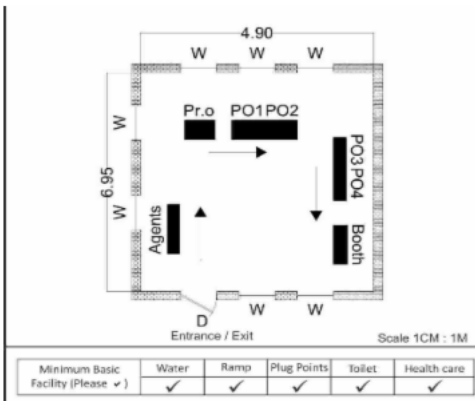

Google Map View

Polling Station Building Front View

Polling Station Front View

Cad View

Key MAP View

சட்டமன்றத் தொகுதியின் எண் மற்றும் பெயர் : 193-மதுரை (மையம்)
பிரிவு எண் மற்றும் பெயர் 1-மதுரை (மா), கிருஷ்ணாபாளையம் 1வது தெரு வார்டு 57,