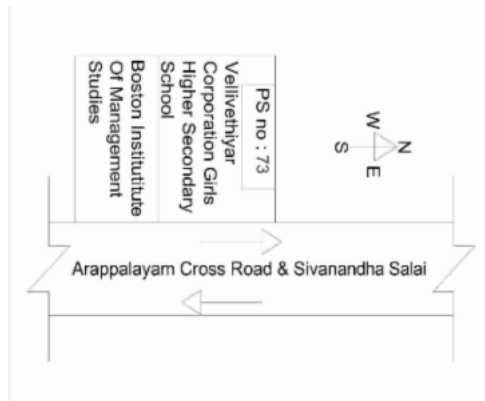

Google Map View

Polling Station Building Front View

Polling Station Front View

Cad View

Key MAP View

சட்டமன்றத் தொகுதியின் எண் மற்றும் பெயர் : 193-மதுரை (மையம்)
பிரிவு எண் மற்றும் பெயர் 1-மதுரை (மா), கிருஷ்ணாபாளையம் 1வது தெரு வார்டு 57,