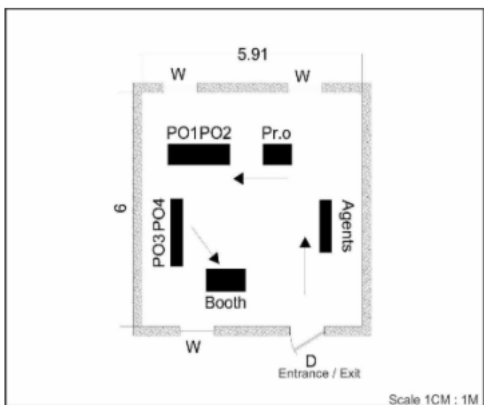

Google Map View

Polling Station Building Front View

Polling Station Front View

Cad View

Key MAP View

சட்டமன்றத் தொகுதியின் எண் மற்றும் பெயர் : 193-மதுரை (மையம்)
பிரிவு எண் மற்றும் பெயர் 1-மதுரை (மா), தியாகி சின்னச்சாமி தெரு வார்டு 22