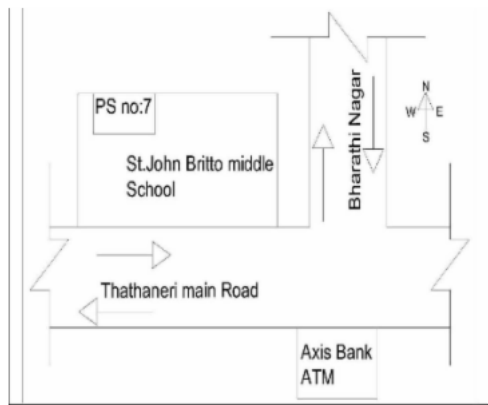

3. வாக்குச் சாவடியின் விவரங்கள்

<p>வாக்குச் சாவடியின் எண் மற்றும் பெயர் : 8 - செயின்ட் ஜான் பிரிட்டோ நடுநிலைப் பள்ளி ,ஆர்.சி.சி கட்டிடம் கிழக்குபக்க முதல் அறை தத்தனேரி மெயின்ரோடு, -625018</p> <p>வாக்குச் சாவடியின் முகவரி : செயின்ட் ஜான் பிரிட்டோ நடுநிலைப்பள்ளி, தத்தனேரி பிரதான சாலை, மதுரை</p>	<p>வாக்குச் சாவடியின் வகைப்பாடு (ஆண்/பெண்/பொது)</p> <p>துணை வாக்குச் சாவடிகளின் எண்ணிக்கை :</p>	<p>0</p>
---	---	----------

Google Map View

Polling Station Building Front View

Polling Station Front View

Cad View

Key MAP View

சட்டமன்றத் தொகுதியின் எண் மற்றும் பெயர் : 193-மதுரை (மையம்)
பிரிவு எண் மற்றும் பெயர் 1-மதுரை (மா), தியாகி சின்னச்சாமி தெரு வார்டு 22