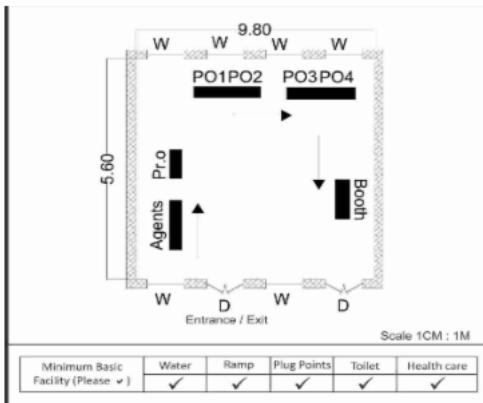

Google Map View

Polling Station Building Front View

Polling Station Front View

Cad View

Key MAP View

1 பெயர் : வைஜெயந்தி மாலா கணவர் பெயர் : ஜெயராமன் வீட்டு எண் : 1 வயது : 75 பாலினம் : பெண்	SBW1235266 Photo is available	2 பெயர் : விஜயலெட்சுமி கணவர் பெயர் : மணிகண்டன் வீட்டு எண் : 1 வயது : 43 பாலினம் : பெண்	SBW1235175 Photo is available	3 பெயர் : ராஜேஸ்வரி தந்தை பெயர் : மகாலிங்கம் வீட்டு எண் : 1 வயது : 37 பாலினம் : பெண்	SBW0178145 Photo is available
4 பெயர் : தர்ஷினி தந்தை பெயர் : பாலகங்காதர திலகர் வீட்டு எண் : 1 வயது : 25 பாலினம் : பெண்	SBW2038750 Photo is available	5 பெயர் : சூர்யபிரசாத் கணேஷ்பாபு தந்தை பெயர் : கணேஷ்பாபு பெங்களேசன் வீட்டு எண் : 1 வயது : 23 பாலினம் : ஆண்	SBW2286318 Photo is available	6 பெயர் : மகாலிங்கம் தந்தை பெயர் : தெட்சிணாமூர்த்தி வீட்டு எண் : 1-1 வயது : 62 பாலினம் : ஆண்	GBT3704780 Photo is available
7 பெயர் : முத்துமாரி கணவர் பெயர் : மகாலிங்கம் வீட்டு எண் : 1-1 வயது : 57 பாலினம் : பெண்	SBW1795970 Photo is available	8 பெயர் : கார்த்திக் தந்தை பெயர் : மகாலிங்கம் வீட்டு எண் : 1-1 வயது : 41 பாலினம் : ஆண்	GBT3706637 Photo is available	9 பெயர் : பழம்பாண்டி தந்தை பெயர் : மகாலிங்கம் வீட்டு எண் : 1-1 வயது : 39 பாலினம் : ஆண்	GBT3705092 Photo is available
10 பெயர் : அனுஜீவிதா தந்தை பெயர் : முருகன் வீட்டு எண் : 1-3 வயது : 41 பாலினம் : பெண்	GBT3706124 Photo is available	11 பெயர் : சென்பகம் கணவர் பெயர் : சண்முகநாதன் வீட்டு எண் : 1E வயது : 78 பாலினம் : பெண்	SBW0585489 Photo is available	12 பெயர் : சரோஜா கணவர் பெயர் : ஞானகுருசாமி வீட்டு எண் : 1E வயது : 74 பாலினம் : பெண்	GBT5297726 Photo is available
13 பெயர் : லீலாவதி கணவர் பெயர் : இளங்கோவன் வீட்டு எண் : 1E வயது : 67 பாலினம் : பெண்	SBW0406215 Photo is available	14 பெயர் : பாலசுப்ரமணியன் தந்தை பெயர் : ராஜூ வீட்டு எண் : 1E வயது : 66 பாலினம் : ஆண்	GBT5297759 Photo is available	15 பெயர் : தர்மபெருமாள் தந்தை பெயர் : சின்னகாமாட்சி வீட்டு எண் : 1E வயது : 65 பாலினம் : ஆண்	SBW0406249 Photo is available
16 பெயர் : குணசேகரன் தந்தை பெயர் : ரத்தினம் வீட்டு எண் : 1E வயது : 64 பாலினம் : ஆண்	SBW0406173 Photo is available	17 பெயர் : பாலசுப்பிரமணியன் தந்தை பெயர் : ஆறுமுகம் பிள்ளை வீட்டு எண் : 1E வயது : 64 பாலினம் : ஆண்	SBW0795344 Photo is available	18 பெயர் : பரமேஸ்வரி கணவர் பெயர் : தங்கவேலு வீட்டு எண் : 1E வயது : 62 பாலினம் : பெண்	SBW0902981 Photo is available
19 பெயர் : சுப்புலெட்சுமி கணவர் பெயர் : கருணாகரன் வீட்டு எண் : 1E வயது : 61 பாலினம் : பெண்	GBT5297718 Photo is available	20 பெயர் : சுரேஷ் தந்தை பெயர் : பாலசுப்பிரமணியன் வீட்டு எண் : 1E வயது : 61 பாலினம் : ஆண்	SBW0405860 Photo is available	21 பெயர் : நாகலெட்சுமி கணவர் பெயர் : மருது வீட்டு எண் : 1E வயது : 60 பாலினம் : பெண்	SBW0405928 Photo is available
22 பெயர் : நாகம்மாள் கணவர் பெயர் : அழகர்சாமி வீட்டு எண் : 1E வயது : 58 பாலினம் : பெண்	SBW0406157 Photo is available	23 பெயர் : முருகன் தந்தை பெயர் : சிவகுருநாதன் வீட்டு எண் : 1E வயது : 58 பாலினம் : ஆண்	SBW0405951 Photo is available	24 பெயர் : பாலசுப்பிரமணியன் தந்தை பெயர் : சரஸ்வதி வீட்டு எண் : 1E வயது : 57 பாலினம் : ஆண்	SBW0585273 Photo is available
25 பெயர் : ஹேமலதா கணவர் பெயர் : பாலசுப்பிரமணியன் வீட்டு எண் : 1E வயது : 55 பாலினம் : பெண்	SBW0795385 Photo is available	26 பெயர் : பாண்டிராணி கணவர் பெயர் : தர்மபெருமாள் வீட்டு எண் : 1E வயது : 52 பாலினம் : பெண்	SBW0406256 Photo is available	27 பெயர் : அன்பழகன் தந்தை பெயர் : நாகராஜன் வீட்டு எண் : 1E வயது : 50 பாலினம் : ஆண்	SBW0406025 Photo is available
28 பெயர் : முத்துவேல்பாண்டியன் தந்தை பெயர் : இளங்கோவன் வீட்டு எண் : 1E வயது : 48 பாலினம் : ஆண்	SBW0406199 Photo is available	29 பெயர் : விமலா கணவர் பெயர் : ராஜலெட்சுமி வீட்டு எண் : 1E வயது : 48 பாலினம் : பெண்	SBW0585265 Photo is available	30 பெயர் : ராணி கணவர் பெயர் : முத்துகுமார் வீட்டு எண் : 1E வயது : 45 பாலினம் : பெண்	SBW0406207 Photo is available