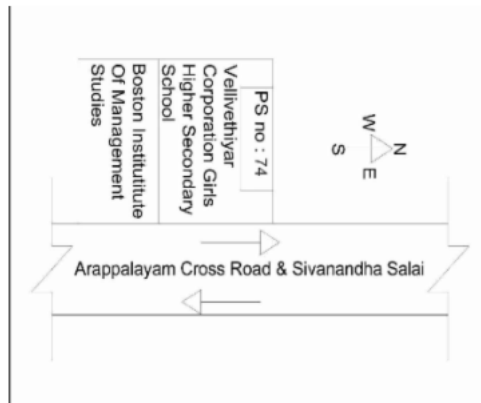

Key MAP View