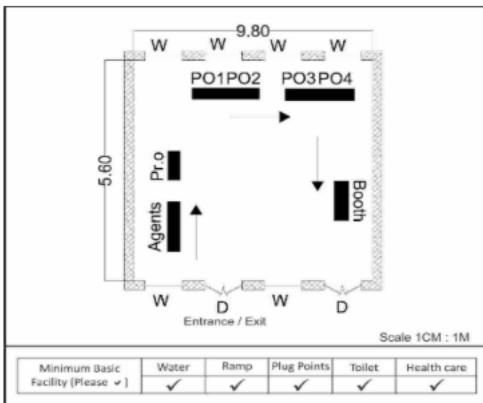

Google Map View

Polling Station Building Front View

Polling Station Front View

Cad View

Key MAP View

1 பெயர் : பாக்கியம் கணவர் பெயர் : முத்துராஜ் வீட்டு எண் : 1 வயது : 70 பாலினம் : பெண் Photo is available	SBW2135770	2 பெயர் : ராஜமுருகன் தந்தை பெயர் : ஆறுமுகம் வீட்டு எண் : 1 வயது : 56 பாலினம் : ஆண் Photo is available	SBW1235563	3 பெயர் : பாக்கியலெட்சுமி கணவர் பெயர் : ராஜமுருகன் வீட்டு எண் : 1 வயது : 46 பாலினம் : பெண் Photo is available	SBW1235431
4 பெயர் : வைஷ்ணவி தந்தை பெயர் : ராஜமுருகன் வீட்டு எண் : 1 வயது : 19 பாலினம் : பெண் Photo is available	SBW2329852	5 பெயர் : அனுஜீவிதா கணவர் பெயர் : பழனிக்குமார் வீட்டு எண் : 1-3 வயது : 41 பாலினம் : பெண் Photo is available	SBW2039063	6 பெயர் : மாரி தமுத்து தந்தை பெயர் : மெய்யன் வீட்டு எண் : 1E வயது : 68 பாலினம் : ஆண் Photo is available	SBW0585885
7 பெயர் : வசந்தா கணவர் பெயர் : தங்கவேல் வீட்டு எண் : 1e வயது : 68 பாலினம் : பெண் Photo is available	SBW1235654	8 பெயர் : பலவேசம்மாள் கணவர் பெயர் : மாரிமுத்து வீட்டு எண் : 1E வயது : 65 பாலினம் : பெண் Photo is available	SBW0585828	9 பெயர் : சொக்கேஷ் மாரிக்குமார் மு தந்தை பெயர் : முருகேசன் வீட்டு எண் : 1E வயது : 41 பாலினம் : ஆண் Photo is available	SBW0585810
10 பெயர் : கோபிநாத் தந்தை பெயர் : கோபால் வீட்டு எண் : 1E வயது : 38 பாலினம் : ஆண் Photo is available	GBT5297866	11 பெயர் : சுந்தர் தந்தை பெயர் : கல்யாணசுந்தரம் வீட்டு எண் : 1E வயது : 37 பாலினம் : ஆண் Photo is available	SBW0795716	12 பெயர் : சூபா கணவர் பெயர் : ஜோதி பாஸ் வீட்டு எண் : 1E வயது : 35 பாலினம் : பெண் Photo is available	SBW0587188
13 பெயர் : வஜிரா தந்தை பெயர் : சண்முகவேல் வீட்டு எண் : 1E வயது : 35 பாலினம் : பெண் Photo is available	SBW1418763	14 பெயர் : மாரிஸ்வரி கணவர் பெயர் : ஐயனு வீட்டு எண் : 1E வயது : 33 பாலினம் : பெண் Photo is available	SBW1235373	15 பெயர் : நாகரத்தினம் கணவர் பெயர் : கந்தசாமி வீட்டு எண் : 2 வயது : 69 பாலினம் : பெண் Photo is available	SBW1350263
16 பெயர் : தர்மராஜ் தந்தை பெயர் : செல்வராஜ் வீட்டு எண் : 2 வயது : 67 பாலினம் : ஆண் Photo is available	GBT4930624	17 பெயர் : ஜான் ஆரோக்கிய டெய்சி த கணவர் பெயர் : தர்மராஜ் வீட்டு எண் : 2 வயது : 60 பாலினம் : பெண் Photo is available	SBW1797919	18 பெயர் : கமலா கணவர் பெயர் : மோகன் வீட்டு எண் : 2 வயது : 52 பாலினம் : பெண் Photo is available	SBW0411769
19 பெயர் : மலர்கொடி தந்தை பெயர் : கந்தசாமி வீட்டு எண் : 2 வயது : 52 பாலினம் : பெண் Photo is available	SBW0903898	20 பெயர் : வெங்கடேஷ் தந்தை பெயர் : ராமகிருஷ்ணன் வீட்டு எண் : 2 வயது : 49 பாலினம் : ஆண் Photo is available	SBW0587022	21 பெயர் : பெத்தணசாமி தந்தை பெயர் : குப்புராமன் வீட்டு எண் : 2 வயது : 46 பாலினம் : ஆண் Photo is available	SBW1350289
22 பெயர் : நாகலெட்சுமி கணவர் பெயர் : வெங்கடேஷ் வீட்டு எண் : 2 வயது : 44 பாலினம் : பெண் Photo is available	SBW0587014	23 பெயர் : சூதாதேவி தந்தை பெயர் : ராஜேந்திரன் வீட்டு எண் : 2 வயது : 40 பாலினம் : பெண் Photo is available	GBT3930260	24 பெயர் : வினோத் தந்தை பெயர் : விசுவாசம் வீட்டு எண் : 2 வயது : 35 பாலினம் : ஆண் Photo is available	SBW0406306
25 பெயர் : சுகன்யா தேவி தந்தை பெயர் : மோகன் வீட்டு எண் : 2 வயது : 31 பாலினம் : பெண் Photo is available	SBW1036219	26 பெயர் : கார்த்திக் தந்தை பெயர் : மலர்கொடி வீட்டு எண் : 2 வயது : 25 பாலினம் : ஆண் Photo is available	SBW1534965	27 பெயர் : தேவிகா கணவர் பெயர் : பாண்டிரெங்கன் வீட்டு எண் : 2-14 வயது : 64 பாலினம் : பெண் Photo is available	SBW0178491
28 பெயர் : சரன்யா தந்தை பெயர் : சேகர் வீட்டு எண் : 2-38 வயது : 28 பாலினம் : பெண் Photo is available	SBW1418771	29 பெயர் : சதீஷ் குமார் தந்தை பெயர் : பாண்டிய ராஜன் வீட்டு எண் : 3 வயது : 25 பாலினம் : ஆண் Photo is available	SBW1534908	30 பெயர் : ஷோபிகா லட்சுமி தந்தை பெயர் : பாண்டியராஜன் வீட்டு எண் : 3 வயது : 24 பாலினம் : பெண் Photo is available	SBW2038925