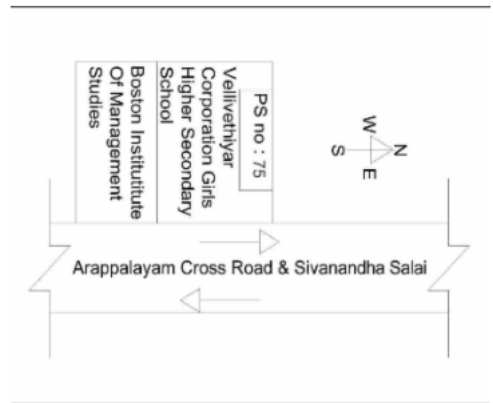

Google Map View

Polling Station Building Front View

Polling Station Front View

Cad View

Key MAP View

1 பெயர் : பாக்கியம் கணவர் பெயர் : முத்துராஜ் வீட்டு எண் : 1 வயது : 70 பாலினம் : பெண் Photo is available	SBW2135770	2 பெயர் : ராஜமுருகன் தந்தை பெயர் : ஆறுமுகம் வீட்டு எண் : 1 வயது : 56 பாலினம் : ஆண் Photo is available	SBW1235563	3 பெயர் : பாக்கியலெட்சுமி கணவர் பெயர் : ராஜமுருகன் வீட்டு எண் : 1 வயது : 46 பாலினம் : பெண் Photo is available	SBW1235431
4 பெயர் : வைஷ்ணவி தந்தை பெயர் : ராஜமுருகன் வீட்டு எண் : 1 வயது : 19 பாலினம் : பெண் Photo is available	SBW2329852	5 பெயர் : அனுஜீவிதா கணவர் பெயர் : பழனிக்குமார் வீட்டு எண் : 1-3 வயது : 41 பாலினம் : பெண் Photo is available	SBW2039063	6 பெயர் : மாரி தமுத்து தந்தை பெயர் : மெய்யன் வீட்டு எண் : 1E வயது : 68 பாலினம் : ஆண் Photo is available	SBW0585885
7 பெயர் : வசந்தா கணவர் பெயர் : தங்கவேல் வீட்டு எண் : 1e வயது : 68 பாலினம் : பெண் Photo is available	SBW1235654	8 பெயர் : பலவேசம்மாள் கணவர் பெயர் : மாரிமுத்து வீட்டு எண் : 1E வயது : 65 பாலினம் : பெண் Photo is available	SBW0585828	9 பெயர் : சொக்கேஷ் மாரிக்குமார் மு தந்தை பெயர் : முருகேசன் வீட்டு எண் : 1E வயது : 41 பாலினம் : ஆண் Photo is available	SBW0585810
10 பெயர் : கோபிநாத் தந்தை பெயர் : கோபால் வீட்டு எண் : 1E வயது : 38 பாலினம் : ஆண் Photo is available	GBT5297866	11 பெயர் : சுந்தர் தந்தை பெயர் : கல்யாணசுந்தரம் வீட்டு எண் : 1E வயது : 37 பாலினம் : ஆண் Photo is available	SBW0795716	12 பெயர் : சூபா கணவர் பெயர் : ஜோதி பாஸ் வீட்டு எண் : 1E வயது : 35 பாலினம் : பெண் Photo is available	SBW0587188
13 பெயர் : வஜிரா தந்தை பெயர் : சண்முகவேல் வீட்டு எண் : 1E வயது : 35 பாலினம் : பெண் Photo is available	SBW1418763	14 பெயர் : மாரிஸ்வரி கணவர் பெயர் : ஐயனு வீட்டு எண் : 1E வயது : 33 பாலினம் : பெண் Photo is available	SBW1235373	15 பெயர் : நாகரத்தினம் கணவர் பெயர் : கந்தசாமி வீட்டு எண் : 2 வயது : 69 பாலினம் : பெண் Photo is available	SBW1350263
16 பெயர் : தர்மராஜ் தந்தை பெயர் : செல்வராஜ் வீட்டு எண் : 2 வயது : 67 பாலினம் : ஆண் Photo is available	GBT4930624	17 பெயர் : ஜான் ஆரோக்கிய டெய்சி த கணவர் பெயர் : தர்மராஜ் வீட்டு எண் : 2 வயது : 60 பாலினம் : பெண் Photo is available	SBW1797919	18 பெயர் : கமலா கணவர் பெயர் : மோகன் வீட்டு எண் : 2 வயது : 52 பாலினம் : பெண் Photo is available	SBW0411769
19 பெயர் : மலர்கொடி தந்தை பெயர் : கந்தசாமி வீட்டு எண் : 2 வயது : 52 பாலினம் : பெண் Photo is available	SBW0903898	20 பெயர் : வெங்கடேஷ் தந்தை பெயர் : ராமகிருஷ்ணன் வீட்டு எண் : 2 வயது : 49 பாலினம் : ஆண் Photo is available	SBW0587022	21 பெயர் : பெத்தணசாமி தந்தை பெயர் : குப்புராமன் வீட்டு எண் : 2 வயது : 46 பாலினம் : ஆண் Photo is available	SBW1350289
22 பெயர் : நாகலெட்சுமி கணவர் பெயர் : வெங்கடேஷ் வீட்டு எண் : 2 வயது : 44 பாலினம் : பெண் Photo is available	SBW0587014	23 பெயர் : சூதாதேவி தந்தை பெயர் : ராஜேந்திரன் வீட்டு எண் : 2 வயது : 40 பாலினம் : பெண் Photo is available	GBT3930260	24 பெயர் : வினோத் தந்தை பெயர் : விசுவாசம் வீட்டு எண் : 2 வயது : 35 பாலினம் : ஆண் Photo is available	SBW0406306
25 பெயர் : சுகன்யா தேவி தந்தை பெயர் : மோகன் வீட்டு எண் : 2 வயது : 31 பாலினம் : பெண் Photo is available	SBW1036219	26 பெயர் : கார்த்திக் தந்தை பெயர் : மலர்கொடி வீட்டு எண் : 2 வயது : 25 பாலினம் : ஆண் Photo is available	SBW1534965	27 பெயர் : தேவிகா கணவர் பெயர் : பாண்டிரெங்கன் வீட்டு எண் : 2-14 வயது : 64 பாலினம் : பெண் Photo is available	SBW0178491
28 பெயர் : சரன்யா தந்தை பெயர் : சேகர் வீட்டு எண் : 2-38 வயது : 28 பாலினம் : பெண் Photo is available	SBW1418771	29 பெயர் : சதீஷ் குமார் தந்தை பெயர் : பாண்டிய ராஜன் வீட்டு எண் : 3 வயது : 25 பாலினம் : ஆண் Photo is available	SBW1534908	30 பெயர் : ஷோபிகா லட்சுமி தந்தை பெயர் : பாண்டியராஜன் வீட்டு எண் : 3 வயது : 24 பாலினம் : பெண் Photo is available	SBW2038925