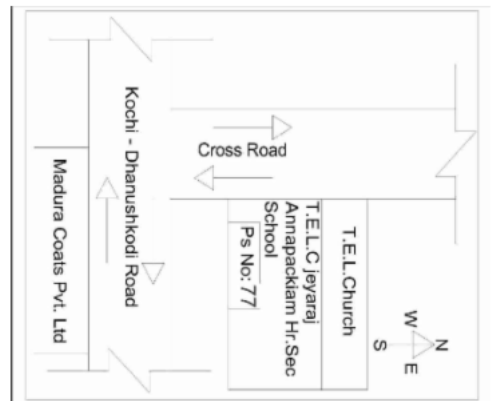

Google Map View

Polling Station Building Front View

Polling Station Front View

Cad View

Key MAP View

சட்டமன்றத் தொகுதியின் எண் மற்றும் பெயர் : 193-மதுரை (மையம்)  
பிரிவு எண் மற்றும் பெயர் 1-மதுரை (மா), பொன்னகரம்பிராடவே வார்டு 56,