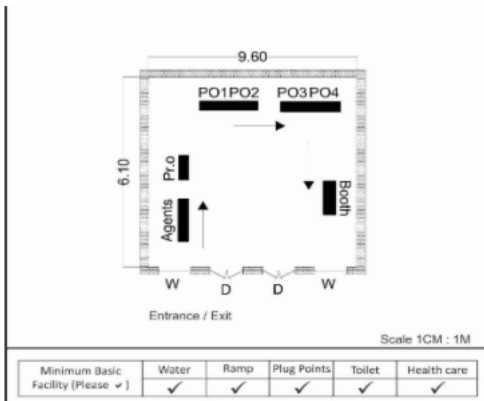

Google Map View

Polling Station Building Front View

Polling Station Front View

Cad View

Key MAP View

சட்டமன்றத் தொகுதியின் எண் மற்றும் பெயர் : 193-மதுரை (மையம்)  
பிரிவு எண் மற்றும் பெயர் 1-மதுரை (மா), பொன்னகரம்பிராடவே வார்டு 56,