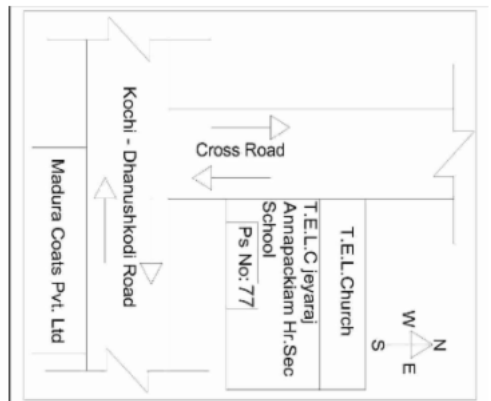

Google Map View

Polling Station Building Front View

Polling Station Front View

Cad View

Key MAP View

1 பெயர் : விக்னேஷ் தந்தை பெயர்: செந்தில்குமார் வீட்டு எண் : 1 வயது : 23 பாலினம் : ஆண் Photo is available	SBW2101160	2 பெயர் : கனிஷ்கா தந்தை பெயர்: ராஜ்குமார் வீட்டு எண் : 1ஏ வயது : 26 பாலினம் : பெண் Photo is available	SBW1513985	3 பெயர் : மணி தந்தை பெயர்: சுப்பையாபிள்ளை வீட்டு எண் : 1B வயது : 76 பாலினம் : ஆண் Photo is available	SBW0051680
4 பெயர் : செளந்திரபாண்டியன் தந்தை பெயர்: வேலு வீட்டு எண் : 1E வயது : 60 பாலினம் : ஆண் Photo is available	SBW0407643	5 பெயர் : மோகன் தந்தை பெயர்: துரைராஜ் வீட்டு எண் : 1E வயது : 58 பாலினம் : ஆண் Photo is available	SBW0407429	6 பெயர் : ராஜேஸ்வரி கணவர் பெயர்: மோகன் வீட்டு எண் : 1E வயது : 55 பாலினம் : பெண் Photo is available	SBW0407437
7 பெயர் : சுரேஷ்குமார் தந்தை பெயர்: அழகர்சாமி வீட்டு எண் : 1E வயது : 53 பாலினம் : ஆண் Photo is available	SBW0407478	8 பெயர் : லோகம்மாள் ராணி கணவர் பெயர்: சவுந்திரபாண்டியன் வீட்டு எண் : 1E வயது : 51 பாலினம் : பெண் Photo is available	SBW0407668	9 பெயர் : சீனிவாசன் தந்தை பெயர்: காமாட்சி வீட்டு எண் : 1E வயது : 49 பாலினம் : ஆண் Photo is available	SBW0407445
10 பெயர் : சுசிலா கணவர் பெயர்: வேல்மணி வீட்டு எண் : 1E வயது : 48 பாலினம் : பெண் Photo is available	SBW0407411	11 பெயர் : கல்பனா கணவர் பெயர்: சீனிவாசன் வீட்டு எண் : 1E வயது : 47 பாலினம் : பெண் Photo is available	SBW0407452	12 பெயர் : ஜெகவீர பாண்டி தந்தை பெயர்: பாண்டியராஜன் வீட்டு எண் : 1E வயது : 32 பாலினம் : ஆண் Photo is available	SBW1307313
13 பெயர் : விக்னேஷ் தந்தை பெயர்: மீனாட்சிசுந்தரம் வீட்டு எண் : 2 வயது : 28 பாலினம் : ஆண் Photo is available	SBW1376904	14 பெயர் : உமாமஹேஷ்வரி தந்தை பெயர்: மீனாட்சி சுந்தரம் வீட்டு எண் : 2 வயது : 27 பாலினம் : பெண் Photo is available	SBW1564707	15 பெயர் : வெற்றிவேல் தந்தை பெயர்: மீனாட்சி சுந்தரம் வீட்டு எண் : 2 வயது : 26 பாலினம் : ஆண் Photo is available	SBW1594795
16 பெயர் : பாப்பா கணவர் பெயர்: ரெங்கராஜன் வீட்டு எண் : 2-1 வயது : 70 பாலினம் : பெண் Photo is available	SBW1722966	17 பெயர் : கிருஷ்ணமூர்த்தி தந்தை பெயர்: ரெங்கராஜன் வீட்டு எண் : 2-2 வயது : 59 பாலினம் : ஆண் Photo is available	SBW1722974	18 பெயர் : தனலெட்சுமி கணவர் பெயர்: கிருஷ்ணமூர்த்தி வீட்டு எண் : 2-2 வயது : 58 பாலினம் : பெண் Photo is available	SBW1722982
19 பெயர் : ராஜ்குமார் தந்தை பெயர்: பாலகுருசாமி வீட்டு எண் : 3-1 வயது : 52 பாலினம் : ஆண் Photo is available	SBW1723006	20 பெயர் : சியாமளாதேவி கணவர் பெயர்: ராஜ்குமார் வீட்டு எண் : 3-1 வயது : 52 பாலினம் : பெண் Photo is available	GBT1086875	21 பெயர் : ராஜ்ஜி தந்தை பெயர்: கோவிந்தசாமி வீட்டு எண் : 3-2 வயது : 65 பாலினம் : ஆண் Photo is available	GBT2634335
22 பெயர் : ஷீலா கணவர் பெயர்: ராஜ்ஜி வீட்டு எண் : 3-2 வயது : 58 பாலினம் : பெண் Photo is available	GBT2634343	23 பெயர் : ஜெயகணேஷ் தந்தை பெயர்: ராஜ்ஜி வீட்டு எண் : 3-2 வயது : 38 பாலினம் : ஆண் Photo is available	GBT3709573	24 பெயர் : சுகன்யா தந்தை பெயர்: ஜீவானந்தம் வீட்டு எண் : 3-9 வயது : 28 பாலினம் : பெண் Photo is available	SBW1377050
25 பெயர் : பாண்டியராஜன் தந்தை பெயர்: மாணிக்கவேல் வீட்டு எண் : 4 வயது : 58 பாலினம் : ஆண் Photo is available	SBW1307248	26 பெயர் : பாலமுருகன் தந்தை பெயர்: வீராச்சாமி வீட்டு எண் : 4-1 வயது : 58 பாலினம் : ஆண் Photo is available	SBW1723014	27 பெயர் : செல்வக்கனி கணவர் பெயர்: பாலமுருகன் வீட்டு எண் : 4-1 வயது : 50 பாலினம் : பெண் Photo is available	SBW1723022
28 பெயர் : சதாசிவம் தந்தை பெயர்: வீராச்சாமி வீட்டு எண் : 4-2 வயது : 55 பாலினம் : ஆண் Photo is available	GBT4657862	29 பெயர் : சுப்புலெட்சுமி கணவர் பெயர்: சதாசிவம் வீட்டு எண் : 4-2 வயது : 46 பாலினம் : பெண் Photo is available	GBT3709631	30 பெயர் : லெட்சுமணன் தந்தை பெயர்: வீராச்சாமி வீட்டு எண் : 4-3 வயது : 50 பாலினம் : ஆண் Photo is available	GBT3709383