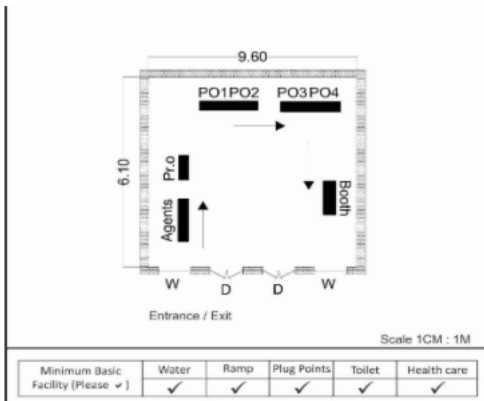

Google Map View

Polling Station Building Front View

Polling Station Front View

Cad View

Key MAP View

1 பெயர் : விக்னேஷ் தந்தை பெயர்: செந்தில்குமார் வீட்டு எண் : 1 வயது : 23 பாலினம் : ஆண் Photo is available	SBW2101160	2 பெயர் : கனிஷ்கா தந்தை பெயர்: ராஜ்குமார் வீட்டு எண் : 1ஏ வயது : 26 பாலினம் : பெண் Photo is available	SBW1513985	3 பெயர் : மணி தந்தை பெயர்: சுப்பையாபிள்ளை வீட்டு எண் : 1B வயது : 76 பாலினம் : ஆண் Photo is available	SBW0051680
4 பெயர் : செளந்திரபாண்டியன் தந்தை பெயர்: வேலு வீட்டு எண் : 1E வயது : 60 பாலினம் : ஆண் Photo is available	SBW0407643	5 பெயர் : மோகன் தந்தை பெயர்: துரைராஜ் வீட்டு எண் : 1E வயது : 58 பாலினம் : ஆண் Photo is available	SBW0407429	6 பெயர் : ராஜேஸ்வரி கணவர் பெயர்: மோகன் வீட்டு எண் : 1E வயது : 55 பாலினம் : பெண் Photo is available	SBW0407437
7 பெயர் : சுரேஷ்குமார் தந்தை பெயர்: அழகர்சாமி வீட்டு எண் : 1E வயது : 53 பாலினம் : ஆண் Photo is available	SBW0407478	8 பெயர் : லோகம்மாள் ராணி கணவர் பெயர்: சவுந்திரபாண்டியன் வீட்டு எண் : 1E வயது : 51 பாலினம் : பெண் Photo is available	SBW0407668	9 பெயர் : சீனிவாசன் தந்தை பெயர்: காமாட்சி வீட்டு எண் : 1E வயது : 49 பாலினம் : ஆண் Photo is available	SBW0407445
10 பெயர் : சுசிலா கணவர் பெயர்: வேல்மணி வீட்டு எண் : 1E வயது : 48 பாலினம் : பெண் Photo is available	SBW0407411	11 பெயர் : கல்பனா கணவர் பெயர்: சீனிவாசன் வீட்டு எண் : 1E வயது : 47 பாலினம் : பெண் Photo is available	SBW0407452	12 பெயர் : ஜெகவீர பாண்டி தந்தை பெயர்: பாண்டியராஜன் வீட்டு எண் : 1E வயது : 32 பாலினம் : ஆண் Photo is available	SBW1307313
13 பெயர் : விக்னேஷ் தந்தை பெயர்: மீனாட்சிசுந்தரம் வீட்டு எண் : 2 வயது : 28 பாலினம் : ஆண் Photo is available	SBW1376904	14 பெயர் : உமாமஹேஷ்வரி தந்தை பெயர்: மீனாட்சி சுந்தரம் வீட்டு எண் : 2 வயது : 27 பாலினம் : பெண் Photo is available	SBW1564707	15 பெயர் : வெற்றிவேல் தந்தை பெயர்: மீனாட்சி சுந்தரம் வீட்டு எண் : 2 வயது : 26 பாலினம் : ஆண் Photo is available	SBW1594795
16 பெயர் : பாப்பா கணவர் பெயர்: ரெங்கராஜன் வீட்டு எண் : 2-1 வயது : 70 பாலினம் : பெண் Photo is available	SBW1722966	17 பெயர் : கிருஷ்ணமூர்த்தி தந்தை பெயர்: ரெங்கராஜன் வீட்டு எண் : 2-2 வயது : 59 பாலினம் : ஆண் Photo is available	SBW1722974	18 பெயர் : தனலெட்சுமி கணவர் பெயர்: கிருஷ்ணமூர்த்தி வீட்டு எண் : 2-2 வயது : 58 பாலினம் : பெண் Photo is available	SBW1722982
19 பெயர் : ராஜ்குமார் தந்தை பெயர்: பாலகுருசாமி வீட்டு எண் : 3-1 வயது : 52 பாலினம் : ஆண் Photo is available	SBW1723006	20 பெயர் : சியாமளாதேவி கணவர் பெயர்: ராஜ்குமார் வீட்டு எண் : 3-1 வயது : 52 பாலினம் : பெண் Photo is available	GBT1086875	21 பெயர் : ராஜ்ஜி தந்தை பெயர்: கோவிந்தசாமி வீட்டு எண் : 3-2 வயது : 65 பாலினம் : ஆண் Photo is available	GBT2634335
22 பெயர் : ஷீலா கணவர் பெயர்: ராஜ்ஜி வீட்டு எண் : 3-2 வயது : 58 பாலினம் : பெண் Photo is available	GBT2634343	23 பெயர் : ஜெயகணேஷ் தந்தை பெயர்: ராஜ்ஜி வீட்டு எண் : 3-2 வயது : 38 பாலினம் : ஆண் Photo is available	GBT3709573	24 பெயர் : சுகன்யா தந்தை பெயர்: ஜீவானந்தம் வீட்டு எண் : 3-9 வயது : 28 பாலினம் : பெண் Photo is available	SBW1377050
25 பெயர் : பாண்டியராஜன் தந்தை பெயர்: மாணிக்கவேல் வீட்டு எண் : 4 வயது : 58 பாலினம் : ஆண் Photo is available	SBW1307248	26 பெயர் : பாலமுருகன் தந்தை பெயர்: வீராச்சாமி வீட்டு எண் : 4-1 வயது : 58 பாலினம் : ஆண் Photo is available	SBW1723014	27 பெயர் : செல்வக்கனி கணவர் பெயர்: பாலமுருகன் வீட்டு எண் : 4-1 வயது : 50 பாலினம் : பெண் Photo is available	SBW1723022
28 பெயர் : சதாசிவம் தந்தை பெயர்: வீராச்சாமி வீட்டு எண் : 4-2 வயது : 55 பாலினம் : ஆண் Photo is available	GBT4657862	29 பெயர் : சுப்புலெட்சுமி கணவர் பெயர்: சதாசிவம் வீட்டு எண் : 4-2 வயது : 46 பாலினம் : பெண் Photo is available	GBT3709631	30 பெயர் : லெட்சுமணன் தந்தை பெயர்: வீராச்சாமி வீட்டு எண் : 4-3 வயது : 50 பாலினம் : ஆண் Photo is available	GBT3709383