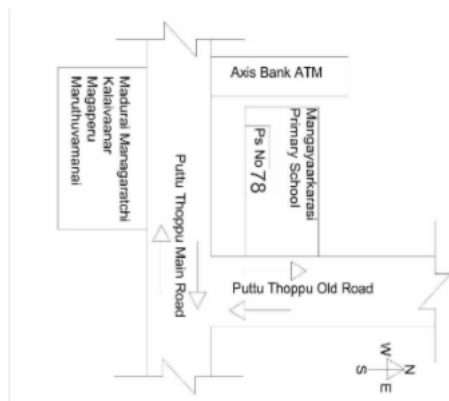

Key MAP View