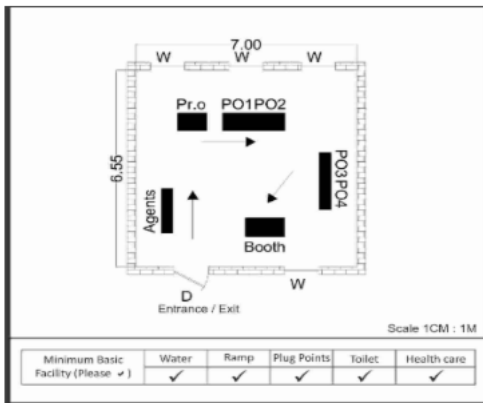

Google Map View

Polling Station Building Front View

Polling Station Front View

Cad View

Key MAP View

1 பெயர் : ஜெயலெட்சுமி கணவர் பெயர்: ராமமூர்த்தி வீட்டு எண் : 1E வயது : 74 பாலினம் : பெண் Photo is available	SBW0411330	2 பெயர் : பிரேமா கணவர் பெயர்: வெங்கட்ராமன் வீட்டு எண் : 1E வயது : 71 பாலினம் : பெண் Photo is available	SBW0410126	3 பெயர் : முனியம்மாள் கணவர் பெயர்: சின்னன் வீட்டு எண் : 1E வயது : 66 பாலினம் : பெண் Photo is available	SBW0410910
4 பெயர் : நாகரத்தினம் கணவர் பெயர்: பாலகிருஷ்ணன் வீட்டு எண் : 1E வயது : 66 பாலினம் : பெண் Photo is available	SBW0410407	5 பெயர் : சாந்தி கணவர் பெயர்: பாலசுப்பிரமணியன் வீட்டு எண் : 1E வயது : 62 பாலினம் : பெண் Photo is available	SBW0410340	6 பெயர் : மீரப்பய் கணவர் பெயர்: கிருஷ்ணதேவ் வீட்டு எண் : 1E வயது : 60 பாலினம் : பெண் Photo is available	SBW0796920
7 பெயர் : ஸ்ரீநிவாஸன் தந்தை பெயர்: கபில்தாஸ் வீட்டு எண் : 1E வயது : 56 பாலினம் : ஆண் Photo is available	SBW0409896	8 பெயர் : ராஜ்குமார் தந்தை பெயர்: குமார் வீட்டு எண் : 1E வயது : 56 பாலினம் : ஆண் Photo is available	SBW0410092	9 பெயர் : சுப்புலெட்சுமி கணவர் பெயர்: சண்முகம் வீட்டு எண் : 1E வயது : 56 பாலினம் : பெண் Photo is available	SBW0411017
10 பெயர் : தமிழ்செல்வன் தந்தை பெயர்: வெங்கடசாமி வீட்டு எண் : 1E வயது : 56 பாலினம் : ஆண் Photo is available	SBW0411140	11 பெயர் : கண்ணன் தந்தை பெயர்: கிருஷ்ணன் வீட்டு எண் : 1E வயது : 55 பாலினம் : ஆண் Photo is available	SBW0410753	12 பெயர் : செல்லப்பாண்டி தந்தை பெயர்: வெள்ளையன் வீட்டு எண் : 1E வயது : 55 பாலினம் : ஆண் Photo is available	SBW0410050
13 பெயர் : ஆறுமுகம் தந்தை பெயர்: சுப்பா நாகுலா வீட்டு எண் : 1E வயது : 55 பாலினம் : ஆண் Photo is available	SBW1037191	14 பெயர் : விஜயா கணவர் பெயர்: மணிகண்டன் வீட்டு எண் : 1E வயது : 54 பாலினம் : பெண் Photo is available	SBW0589549	15 பெயர் : ராஜ்குமார் தந்தை பெயர்: பால்பாண்டி வீட்டு எண் : 1E வயது : 54 பாலினம் : ஆண் Photo is available	SBW0410878
# 16 பெயர் : பாலமுருகன் சுப்பிரமணி தந்தை பெயர்: சுப்பிரமணி வீட்டு எண் : 1E வயது : 47 பாலினம் : ஆண் Photo is available	SBW0908731	17 பெயர் : பாக்கியலெட்சுமி கணவர் பெயர்: பாபு வீட்டு எண் : 1E வயது : 52 பாலினம் : பெண் Photo is available	SBW0410456	18 பெயர் : முத்துப்பாப்பா கணவர் பெயர்: மணிகண்டன் வீட்டு எண் : 1E வயது : 52 பாலினம் : பெண் Photo is available	SBW0907949
19 பெயர் : பிச்சைமணி தந்தை பெயர்: பாண்டி வீட்டு எண் : 1E வயது : 51 பாலினம் : ஆண் Photo is available	SBW0411389	20 பெயர் : சுந்தரராஜன் தந்தை பெயர்: வெங்கட்ராமன் வீட்டு எண் : 1E வயது : 51 பாலினம் : ஆண் Photo is available	SBW0410118	21 பெயர் : முத்துகுமார் சாமி தந்தை பெயர்: பாலசுந்தரம் வீட்டு எண் : 1E வயது : 51 பாலினம் : ஆண் Photo is available	SBW0411173
22 பெயர் : பிளாரன்ஸ் வில்லி கணவர் பெயர்: தமிழ்செல்வன் வீட்டு எண் : 1E வயது : 51 பாலினம் : பெண் Photo is available	SBW0411157	23 பெயர் : ஈஸ்வரி கணவர் பெயர்: ராஜ்குமார் வீட்டு எண் : 1E வயது : 50 பாலினம் : பெண் Photo is available	SBW0410886	24 பெயர் : முருகேசன் தந்தை பெயர்: போஜன் வீட்டு எண் : 1E வயது : 49 பாலினம் : ஆண் Photo is available	SBW0589317
25 பெயர் : கோவிந்தராஜ் தந்தை பெயர்: முத்துப்பால் வீட்டு எண் : 1E வயது : 49 பாலினம் : ஆண் Photo is available	SBW1236470	26 பெயர் : சந்திரசேகர் தந்தை பெயர்: மணியாரி வீட்டு எண் : 1E வயது : 49 பாலினம் : ஆண் Photo is available	SBW0410829	27 பெயர் : ஜெயசித்ரா கணவர் பெயர்: ராமு வீட்டு எண் : 1E வயது : 49 பாலினம் : பெண் Photo is available	SBW0410365
28 பெயர் : சந்திரசேகர் தந்தை பெயர்: பாலு வீட்டு எண் : 1E வயது : 49 பாலினம் : ஆண் Photo is available	SBW0410258	29 பெயர் : பால்பாண்டி தந்தை பெயர்: ராமசாமித்தேவர் வீட்டு எண் : 1E வயது : 48 பாலினம் : ஆண் Photo is available	SBW0589630	30 பெயர் : வெங்கடேசன் தந்தை பெயர்: அழகர்சாமி வீட்டு எண் : 1E வயது : 48 பாலினம் : ஆண் Photo is available	SBW0410969