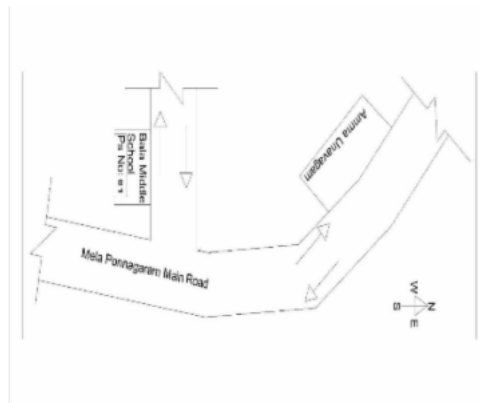

Key MAP View