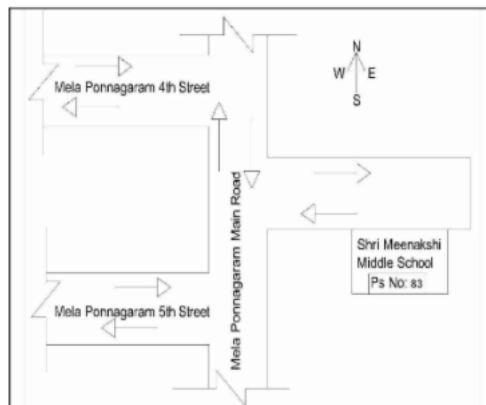

Google Map View

Polling Station Building Front View

Polling Station Front View

Cad View

Minimum Basic Facility (Please ✓)	Water	Ramp	Plug Points	Toilet	Health care
	✓	✓	✓	✓	✓

Key MAP View

1 பெயர் : ஜோஸ்வாடேனியல் தந்தை பெயர்: சந்திரசேகர் வீட்டு எண் : 1 வயது : 51 பாலினம் : ஆண்	SBW1733658 Photo is available	#2 2 பெயர் : கணேசன் வன்னியபெருமாள் தந்தை பெயர்: வன்னியபெருமாள் வீட்டு எண் : 1E வயது : 64 பாலினம் : ஆண்	SBW0411827 Photo is available	3 பெயர் : பாண்டியராஜன் தந்தை பெயர்: பால் நாயுடு வீட்டு எண் : 1E வயது : 60 பாலினம் : ஆண்	SBW0412098 Photo is available
4 பெயர் : பாண்டி தந்தை பெயர்: முத்துசாமி வீட்டு எண் : 1E வயது : 54 பாலினம் : ஆண்	SBW0591834 Photo is available	5 பெயர் : முனியசாமி தந்தை பெயர்: பாப்பையா வீட்டு எண் : 1e வயது : 50 பாலினம் : ஆண்	SBW0797209 Photo is available	6 பெயர் : ரோஜாரமணி கணவர் பெயர்: மாரியப்பன் வீட்டு எண் : 1E வயது : 48 பாலினம் : பெண்	SBW0591867 Photo is available
7 பெயர் : ராஜேஸ் கண்ணன் தந்தை பெயர்: கோவிந்தராஜ் வீட்டு எண் : 1E வயது : 48 பாலினம் : ஆண்	SBW1237361 Photo is available	8 பெயர் : ஜெயசுதா கணவர் பெயர்: சண்முககுமார் வீட்டு எண் : 1E வயது : 36 பாலினம் : பெண்	SBW1038066 Photo is available	# 9 பெயர் : கிருஷ்ணம்மாள் க கணவர் பெயர்: ஜெயராஜ் வீட்டு எண் : 1E வயது : 36 பாலினம் : பெண்	SBW0910091 Photo is available
10 பெயர் : ராம்சுந்தர் தந்தை பெயர்: முருகேசன் வீட்டு எண் : 1E வயது : 35 பாலினம் : ஆண்	SBW0909572 Photo is available	11 பெயர் : பாலசுந்தர் தந்தை பெயர்: பாண்டி வீட்டு எண் : 1E வயது : 31 பாலினம் : ஆண்	SBW1037845 Photo is available	12 பெயர் : கார்த்திக் கா தாயின் பெயர்: கவிதா கார்மேகம் வீட்டு எண் : 1இ/238 வயது : 25 பாலினம் : ஆண்	SBW2210458 Photo is available
13 பெயர் : சரஸ்வதி கணவர் பெயர்: பாலசுப்ரமணியன் வீட்டு எண் : 2/3 வயது : 66 பாலினம் : பெண்	SBW2228872 Photo is available	14 பெயர் : கணேஷ்குமார் தந்தை பெயர்: பாலசுப்ரமணியன் வீட்டு எண் : 2/3 வயது : 38 பாலினம் : ஆண்	SBW2228880 Photo is available	15 பெயர் : கலைவாணி கணவர் பெயர்: கணேஷ்குமார் வீட்டு எண் : 2/3 வயது : 31 பாலினம் : பெண்	SBW2155281 Photo is available
16 பெயர் : பூஜாமுத்துகுமார் தாயின் பெயர்: பாண்டிஸ்வரி வீட்டு எண் : 2/3 வயது : 20 பாலினம் : பெண்	SBW2229359 Photo is available	17 பெயர் : வெங்கடசாமி தந்தை பெயர்: சுப்பையா வீட்டு எண் : 3-2 வயது : 74 பாலினம் : ஆண்	GBT3917440 Photo is available	18 பெயர் : வசந்தா வெங்கடசாமி கணவர் பெயர்: வெங்கடசாமி வீட்டு எண் : 3-2 வயது : 69 பாலினம் : பெண்	GBT3917432 Photo is available
19 பெயர் : சுப்பையா தந்தை பெயர்: வெங்கடசாமி வீட்டு எண் : 3-2 வயது : 43 பாலினம் : ஆண்	GBT4662508 Photo is available	20 பெயர் : இந்திர பிரியா கணவர் பெயர்: சுப்பையா வீட்டு எண் : 3-2 வயது : 39 பாலினம் : பெண்	SBW1350560 Photo is available	21 பெயர் : ரத்தினவேல் தந்தை பெயர்: பழனிசாமி வீட்டு எண் : 3-5 வயது : 47 பாலினம் : ஆண்	GBT3919495 Photo is available
22 பெயர் : காளிஸ்வரி கணவர் பெயர்: ரத்தினவேல் வீட்டு எண் : 3-5 வயது : 43 பாலினம் : பெண்	GBT3931318 Photo is available	23 பெயர் : நாகலெட்சுமி கணவர் பெயர்: ராஜேஸ்கண்ணன் வீட்டு எண் : 3-5 வயது : 43 பாலினம் : பெண்	SBW0056499 Photo is available	24 பெயர் : காயத்ரி நா கணவர் பெயர்: நாகராஜன் வீட்டு எண் : 3/5 வயது : 40 பாலினம் : பெண்	SBW2310886 Photo is available
25 பெயர் : ராமச்சந்திரன் தந்தை பெயர்: மாரியப்பன் வீட்டு எண் : 3-5 வயது : 36 பாலினம் : ஆண்	SBW0056424 Photo is available	26 பெயர் : சுந்தர்இஷான் தந்தை பெயர்: ராஜேஷ் கண்ணன் வீட்டு எண் : 3/5 வயது : 21 பாலினம் : ஆண்	SBW2288025 Photo is available	27 பெயர் : பேச்சியம்மாள் கணவர் பெயர்: மணிகண்டன் வீட்டு எண் : 3/5, 1வது தளம் வயது : 48 பாலினம் : பெண்	JLB2879724 Photo is available
28 பெயர் : யுவ ராஜா தந்தை பெயர்: தங்கமாரியப்பன் வீட்டு எண் : 4/102ஏ வயது : 32 பாலினம் : ஆண்	SBW1037803 Photo is available	29 பெயர் : பாண்டிபிரியா தந்தை பெயர்: நடனசபாபதி வீட்டு எண் : 5 வயது : 32 பாலினம் : பெண்	SBW0909622 Photo is available	30 பெயர் : விஜயராகவன் தந்தை பெயர்: வீராசாமி வீட்டு எண் : 5-3 வயது : 49 பாலினம் : ஆண்	SBW1733682 Photo is available