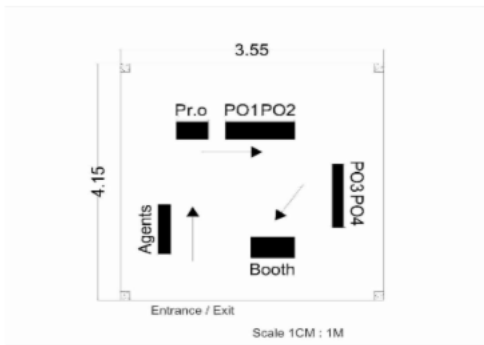

Google Map View

Polling Station Building Front View

Polling Station Front View

Cad View

Minimum Basic Facility (Please ✓)	Water	Ramp	Plug Points	Toilet	Health care
	✓	✓	✓	✓	✓

Key MAP View

1 பெயர் : ஜோஸ்வாடேனியல் தந்தை பெயர்: சந்திரசேகர் வீட்டு எண் : 1 வயது : 51 பாலினம் : ஆண்	SBW1733658 Photo is available	#2 2 பெயர் : கணேசன் வன்னியபெருமாள் தந்தை பெயர்: வன்னியபெருமாள் வீட்டு எண் : 1E வயது : 64 பாலினம் : ஆண்	SBW0411827 Photo is available	3 பெயர் : பாண்டியராஜன் தந்தை பெயர்: பால் நாயுடு வீட்டு எண் : 1E வயது : 60 பாலினம் : ஆண்	SBW0412098 Photo is available
4 பெயர் : பாண்டி தந்தை பெயர்: முத்துசாமி வீட்டு எண் : 1E வயது : 54 பாலினம் : ஆண்	SBW0591834 Photo is available	5 பெயர் : முனியசாமி தந்தை பெயர்: பாப்பையா வீட்டு எண் : 1e வயது : 50 பாலினம் : ஆண்	SBW0797209 Photo is available	6 பெயர் : ரோஜாரமணி கணவர் பெயர்: மாரியப்பன் வீட்டு எண் : 1E வயது : 48 பாலினம் : பெண்	SBW0591867 Photo is available
7 பெயர் : ராஜேஸ் கண்ணன் தந்தை பெயர்: கோவிந்தராஜ் வீட்டு எண் : 1E வயது : 48 பாலினம் : ஆண்	SBW1237361 Photo is available	8 பெயர் : ஜெயசுதா கணவர் பெயர்: சண்முககுமார் வீட்டு எண் : 1E வயது : 36 பாலினம் : பெண்	SBW1038066 Photo is available	# 9 பெயர் : கிருஷ்ணம்மாள் க கணவர் பெயர்: ஜெயராஜ் வீட்டு எண் : 1E வயது : 36 பாலினம் : பெண்	SBW0910091 Photo is available
10 பெயர் : ராம்சுந்தர் தந்தை பெயர்: முருகேசன் வீட்டு எண் : 1E வயது : 35 பாலினம் : ஆண்	SBW0909572 Photo is available	11 பெயர் : பாலசுந்தர் தந்தை பெயர்: பாண்டி வீட்டு எண் : 1E வயது : 31 பாலினம் : ஆண்	SBW1037845 Photo is available	12 பெயர் : கார்த்திக் கா தாயின் பெயர்: கவிதா கார்மேகம் வீட்டு எண் : 1இ/238 வயது : 25 பாலினம் : ஆண்	SBW2210458 Photo is available
13 பெயர் : சரஸ்வதி கணவர் பெயர்: பாலசுப்ரமணியன் வீட்டு எண் : 2/3 வயது : 66 பாலினம் : பெண்	SBW2228872 Photo is available	14 பெயர் : கணேஷ்குமார் தந்தை பெயர்: பாலசுப்ரமணியன் வீட்டு எண் : 2/3 வயது : 38 பாலினம் : ஆண்	SBW2228880 Photo is available	15 பெயர் : கலைவாணி கணவர் பெயர்: கணேஷ்குமார் வீட்டு எண் : 2/3 வயது : 31 பாலினம் : பெண்	SBW2155281 Photo is available
16 பெயர் : பூஜாமுத்துகுமார் தாயின் பெயர்: பாண்டிஸ்வரி வீட்டு எண் : 2/3 வயது : 20 பாலினம் : பெண்	SBW2229359 Photo is available	17 பெயர் : வெங்கடசாமி தந்தை பெயர்: சுப்பையா வீட்டு எண் : 3-2 வயது : 74 பாலினம் : ஆண்	GBT3917440 Photo is available	18 பெயர் : வசந்தா வெங்கடசாமி கணவர் பெயர்: வெங்கடசாமி வீட்டு எண் : 3-2 வயது : 69 பாலினம் : பெண்	GBT3917432 Photo is available
19 பெயர் : சுப்பையா தந்தை பெயர்: வெங்கடசாமி வீட்டு எண் : 3-2 வயது : 43 பாலினம் : ஆண்	GBT4662508 Photo is available	20 பெயர் : இந்திர பிரியா கணவர் பெயர்: சுப்பையா வீட்டு எண் : 3-2 வயது : 39 பாலினம் : பெண்	SBW1350560 Photo is available	21 பெயர் : ரத்தினவேல் தந்தை பெயர்: பழனிசாமி வீட்டு எண் : 3-5 வயது : 47 பாலினம் : ஆண்	GBT3919495 Photo is available
22 பெயர் : காளிஸ்வரி கணவர் பெயர்: ரத்தினவேல் வீட்டு எண் : 3-5 வயது : 43 பாலினம் : பெண்	GBT3931318 Photo is available	23 பெயர் : நாகலெட்சுமி கணவர் பெயர்: ராஜேஸ்கண்ணன் வீட்டு எண் : 3-5 வயது : 43 பாலினம் : பெண்	SBW0056499 Photo is available	24 பெயர் : காயத்ரி நா கணவர் பெயர்: நாகராஜன் வீட்டு எண் : 3/5 வயது : 40 பாலினம் : பெண்	SBW2310886 Photo is available
25 பெயர் : ராமச்சந்திரன் தந்தை பெயர்: மாரியப்பன் வீட்டு எண் : 3-5 வயது : 36 பாலினம் : ஆண்	SBW0056424 Photo is available	26 பெயர் : சுந்தர்இஷான் தந்தை பெயர்: ராஜேஷ் கண்ணன் வீட்டு எண் : 3/5 வயது : 21 பாலினம் : ஆண்	SBW2288025 Photo is available	27 பெயர் : பேச்சியம்மாள் கணவர் பெயர்: மணிகண்டன் வீட்டு எண் : 3/5, 1வது தளம் வயது : 48 பாலினம் : பெண்	JLB2879724 Photo is available
28 பெயர் : யுவ ராஜா தந்தை பெயர்: தங்கமாரியப்பன் வீட்டு எண் : 4/102ஏ வயது : 32 பாலினம் : ஆண்	SBW1037803 Photo is available	29 பெயர் : பாண்டிபிரியா தந்தை பெயர்: நடனசபாபதி வீட்டு எண் : 5 வயது : 32 பாலினம் : பெண்	SBW0909622 Photo is available	30 பெயர் : விஜயராகவன் தந்தை பெயர்: வீராசாமி வீட்டு எண் : 5-3 வயது : 49 பாலினம் : ஆண்	SBW1733682 Photo is available