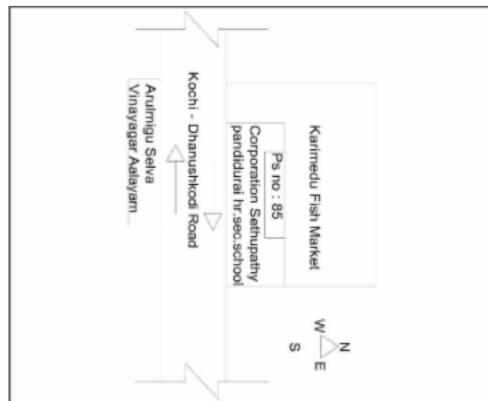

Google Map View

Polling Station Building Front View

Polling Station Front View

Cad View

Key MAP View

சட்டமன்றத் தொகுதியின் எண் மற்றும் பெயர் : 193-மதுரை (மையம்)
பிரிவு எண் மற்றும் பெயர் 1-மதுரை (மா), அழகராடி 1வது தெரு வார்டு 56.