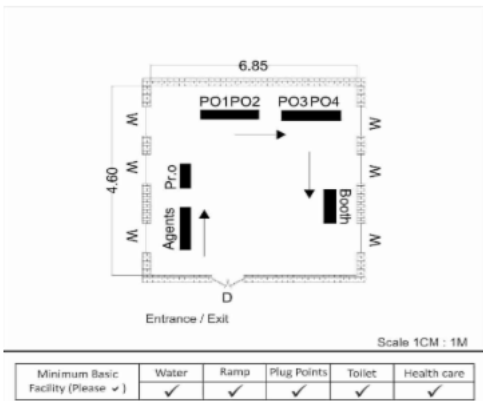

Google Map View

Polling Station Building Front View

Polling Station Front View

Cad View

Key MAP View

சட்டமன்றத் தொகுதியின் எண் மற்றும் பெயர் : 193-மதுரை (மையம்)
பிரிவு எண் மற்றும் பெயர் 1-மதுரை (மா), அழகராடி 1வது தெரு வார்டு 56.