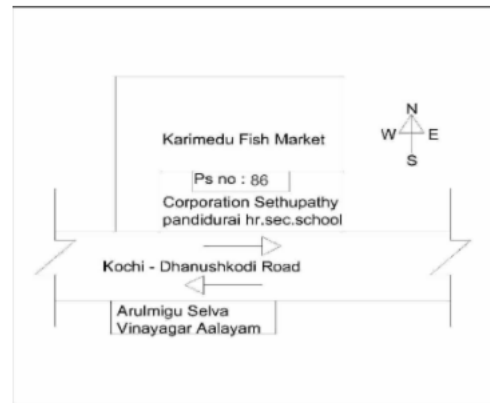

Google Map View

Polling Station Building Front View

Polling Station Front View

Cad View

Key MAP View

1 பெயர் : சீதாலெட்சுமி கணவர் பெயர்: பாலசுப்ரமணியம் வீட்டு எண் : 1 வயது : 87 பாலினம் : பெண்	SBW1739622 Photo is available	2 பெயர் : சொக்கலிங்கம் தந்தை பெயர்: ஆவுடையப்பன் வீட்டு எண் : 1 வயது : 74 பாலினம் : ஆண்	SBW0797639 Photo is available	3 பெயர் : கோமதி கணவர் பெயர்: சொக்கலிங்கம் வீட்டு எண் : 1 வயது : 72 பாலினம் : பெண்	SBW0797647 Photo is available
4 பெயர் : அருண்ராஜேஷ்குமார் தந்தை பெயர்: பாலசுப்ரமணியம் வீட்டு எண் : 1 வயது : 55 பாலினம் : ஆண்	SBW1739630 Photo is available	5 பெயர் : மீனா கணவர் பெயர்: அருண்ராஜேஷ்குமார் வீட்டு எண் : 1 வயது : 54 பாலினம் : பெண்	GBT3900990 Photo is available	6 பெயர் : மணிகண்டபிரபு தந்தை பெயர்: சொக்கலிங்கம் வீட்டு எண் : 1 வயது : 44 பாலினம் : ஆண்	SBW0797654 Photo is available
7 பெயர் : ஜெகதாம்பாள் தந்தை பெயர்: சொக்கலிங்கம் வீட்டு எண் : 1 வயது : 38 பாலினம் : பெண்	SBW0797530 Photo is available	8 பெயர் : ஷ்ரீபாலா பிரியா தந்தை பெயர்: அருண் ராஜேஷ்குமார் வீட்டு எண் : 1 வயது : 26 பாலினம் : பெண்	SBW1535426 Photo is available	9 பெயர் : சிவபாலன் தந்தை பெயர்: அருண் ராஜேஷ்குமார் வீட்டு எண் : 1 வயது : 21 பாலினம் : ஆண்	SBW2251650 Photo is available
10 பெயர் : கார்த்திகேயன் தந்தை பெயர்: நடராஜன் வீட்டு எண் : 1E வயது : 75 பாலினம் : ஆண்	SBW0593418 Photo is available	11 பெயர் : மோகன் தந்தை பெயர்: மாணிக்கம் வீட்டு எண் : 1E வயது : 64 பாலினம் : ஆண்	SBW0414425 Photo is available	12 பெயர் : சந்திரா கணவர் பெயர்: மோகன் வீட்டு எண் : 1E வயது : 58 பாலினம் : பெண்	SBW0414433 Photo is available
13 பெயர் : மஞ்சளா கணவர் பெயர்: கண்ணன் வீட்டு எண் : 1E வயது : 47 பாலினம் : பெண்	SBW0593400 Photo is available	14 பெயர் : கந்தசாமி தந்தை பெயர்: சீனிமுத்து வீட்டு எண் : 1E வயது : 43 பாலினம் : ஆண்	SBW1138460 Photo is available	15 பெயர் : பாண்டிச்செல்வி கணவர் பெயர்: கந்தசாமி வீட்டு எண் : 1E வயது : 40 பாலினம் : பெண்	SBW1138296 Photo is available
16 பெயர் : ராஜா தந்தை பெயர்: மோகன் வீட்டு எண் : 1E வயது : 37 பாலினம் : ஆண்	SBW0414441 Photo is available	17 பெயர் : பிரபு தந்தை பெயர்: மோகன் வீட்டு எண் : 1E வயது : 35 பாலினம் : ஆண்	SBW0414458 Photo is available	18 பெயர் : கண்ணன் தந்தை பெயர்: தேவராஜன் வீட்டு எண் : 2 வயது : 56 பாலினம் : ஆண்	SBW0911396 Photo is available
19 பெயர் : பிரசாந்த் தந்தை பெயர்: கண்ணன் வீட்டு எண் : 2 வயது : 26 பாலினம் : ஆண்	SBW1517945 Photo is available	20 பெயர் : பொன்னையா தந்தை பெயர்: சோலையப்பன் வீட்டு எண் : 3-1 வயது : 60 பாலினம் : ஆண்	SBW1739663 Photo is available	21 பெயர் : ஜீவா கணவர் பெயர்: பொன்னையா வீட்டு எண் : 3-1 வயது : 52 பாலினம் : பெண்	SBW1739671 Photo is available
22 பெயர் : இளங்காமணி தந்தை பெயர்: ஆறுமுகம் வீட்டு எண் : 3-5 வயது : 55 பாலினம் : ஆண்	GBT3700689 Photo is available	23 பெயர் : கலா கணவர் பெயர்: இளங்காமணி வீட்டு எண் : 3-5 வயது : 48 பாலினம் : பெண்	GBT3701141 Photo is available	24 பெயர் : சுந்தர் தந்தை பெயர்: மாரியப்பன் வீட்டு எண் : 3A வயது : 62 பாலினம் : ஆண்	SBW0057950 Photo is available
25 பெயர் : ஐயப்பன் தந்தை பெயர்: கோபாலகிருஷ்ணன் வீட்டு எண் : 3A வயது : 56 பாலினம் : ஆண்	SBW0911859 Photo is available	26 பெயர் : முத்துராமன் தந்தை பெயர்: பாண்டி வீட்டு எண் : 3A வயது : 55 பாலினம் : ஆண்	SBW0593517 Photo is available	27 பெயர் : மாரிதேவி கணவர் பெயர்: சுந்தர் வீட்டு எண் : 3A வயது : 54 பாலினம் : பெண்	SBW0057943 Photo is available
28 பெயர் : இந்திராணி கணவர் பெயர்: முத்துராமன் வீட்டு எண் : 3A வயது : 52 பாலினம் : பெண்	SBW0593509 Photo is available	29 பெயர் : துரைராஜ் தந்தை பெயர்: அழகர்சாமி வீட்டு எண் : 3A வயது : 40 பாலினம் : ஆண்	SBW0044271 Photo is available	30 பெயர் : ரோஷ்ட் கௌதம் தந்தை பெயர்: ஜெகவீரபாண்டியன் வீட்டு எண் : 3A வயது : 34 பாலினம் : ஆண்	SBW0735829 Photo is available