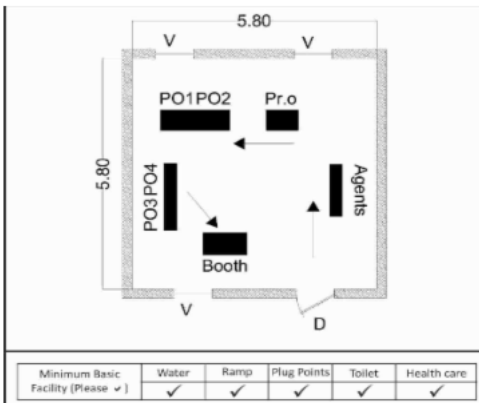

Google Map View

Polling Station Building Front View

Polling Station Front View

Cad View

Key MAP View

1 பெயர் : சீதாலெட்சுமி கணவர் பெயர்: பாலசுப்ரமணியம் வீட்டு எண் : 1 வயது : 87 பாலினம் : பெண்	SBW1739622 Photo is available	2 பெயர் : சொக்கலிங்கம் தந்தை பெயர்: ஆவுடையப்பன் வீட்டு எண் : 1 வயது : 74 பாலினம் : ஆண்	SBW0797639 Photo is available	3 பெயர் : கோமதி கணவர் பெயர்: சொக்கலிங்கம் வீட்டு எண் : 1 வயது : 72 பாலினம் : பெண்	SBW0797647 Photo is available
4 பெயர் : அருண்ராஜேஷ்குமார் தந்தை பெயர்: பாலசுப்ரமணியம் வீட்டு எண் : 1 வயது : 55 பாலினம் : ஆண்	SBW1739630 Photo is available	5 பெயர் : மீனா கணவர் பெயர்: அருண்ராஜேஷ்குமார் வீட்டு எண் : 1 வயது : 54 பாலினம் : பெண்	GBT3900990 Photo is available	6 பெயர் : மணிகண்டபிரபு தந்தை பெயர்: சொக்கலிங்கம் வீட்டு எண் : 1 வயது : 44 பாலினம் : ஆண்	SBW0797654 Photo is available
7 பெயர் : ஜெகதாம்பாள் தந்தை பெயர்: சொக்கலிங்கம் வீட்டு எண் : 1 வயது : 38 பாலினம் : பெண்	SBW0797530 Photo is available	8 பெயர் : ஷ்ரீபாலா பிரியா தந்தை பெயர்: அருண் ராஜேஷ்குமார் வீட்டு எண் : 1 வயது : 26 பாலினம் : பெண்	SBW1535426 Photo is available	9 பெயர் : சிவபாலன் தந்தை பெயர்: அருண் ராஜேஷ்குமார் வீட்டு எண் : 1 வயது : 21 பாலினம் : ஆண்	SBW2251650 Photo is available
10 பெயர் : கார்த்திகேயன் தந்தை பெயர்: நடராஜன் வீட்டு எண் : 1E வயது : 75 பாலினம் : ஆண்	SBW0593418 Photo is available	11 பெயர் : மோகன் தந்தை பெயர்: மாணிக்கம் வீட்டு எண் : 1E வயது : 64 பாலினம் : ஆண்	SBW0414425 Photo is available	12 பெயர் : சந்திரா கணவர் பெயர்: மோகன் வீட்டு எண் : 1E வயது : 58 பாலினம் : பெண்	SBW0414433 Photo is available
13 பெயர் : மஞ்சளா கணவர் பெயர்: கண்ணன் வீட்டு எண் : 1E வயது : 47 பாலினம் : பெண்	SBW0593400 Photo is available	14 பெயர் : கந்தசாமி தந்தை பெயர்: சீனிமுத்து வீட்டு எண் : 1E வயது : 43 பாலினம் : ஆண்	SBW1138460 Photo is available	15 பெயர் : பாண்டிச்செல்வி கணவர் பெயர்: கந்தசாமி வீட்டு எண் : 1E வயது : 40 பாலினம் : பெண்	SBW1138296 Photo is available
16 பெயர் : ராஜா தந்தை பெயர்: மோகன் வீட்டு எண் : 1E வயது : 37 பாலினம் : ஆண்	SBW0414441 Photo is available	17 பெயர் : பிரபு தந்தை பெயர்: மோகன் வீட்டு எண் : 1E வயது : 35 பாலினம் : ஆண்	SBW0414458 Photo is available	18 பெயர் : கண்ணன் தந்தை பெயர்: தேவராஜன் வீட்டு எண் : 2 வயது : 56 பாலினம் : ஆண்	SBW0911396 Photo is available
19 பெயர் : பிரசாந்த் தந்தை பெயர்: கண்ணன் வீட்டு எண் : 2 வயது : 26 பாலினம் : ஆண்	SBW1517945 Photo is available	20 பெயர் : பொன்னையா தந்தை பெயர்: சோலையப்பன் வீட்டு எண் : 3-1 வயது : 60 பாலினம் : ஆண்	SBW1739663 Photo is available	21 பெயர் : ஜீவா கணவர் பெயர்: பொன்னையா வீட்டு எண் : 3-1 வயது : 52 பாலினம் : பெண்	SBW1739671 Photo is available
22 பெயர் : இளங்காமணி தந்தை பெயர்: ஆறுமுகம் வீட்டு எண் : 3-5 வயது : 55 பாலினம் : ஆண்	GBT3700689 Photo is available	23 பெயர் : கலா கணவர் பெயர்: இளங்காமணி வீட்டு எண் : 3-5 வயது : 48 பாலினம் : பெண்	GBT3701141 Photo is available	24 பெயர் : சுந்தர் தந்தை பெயர்: மாரியப்பன் வீட்டு எண் : 3A வயது : 62 பாலினம் : ஆண்	SBW0057950 Photo is available
25 பெயர் : ஐயப்பன் தந்தை பெயர்: கோபாலகிருஷ்ணன் வீட்டு எண் : 3A வயது : 56 பாலினம் : ஆண்	SBW0911859 Photo is available	26 பெயர் : முத்துராமன் தந்தை பெயர்: பாண்டி வீட்டு எண் : 3A வயது : 55 பாலினம் : ஆண்	SBW0593517 Photo is available	27 பெயர் : மாரிதேவி கணவர் பெயர்: சுந்தர் வீட்டு எண் : 3A வயது : 54 பாலினம் : பெண்	SBW0057943 Photo is available
28 பெயர் : இந்திராணி கணவர் பெயர்: முத்துராமன் வீட்டு எண் : 3A வயது : 52 பாலினம் : பெண்	SBW0593509 Photo is available	29 பெயர் : துரைராஜ் தந்தை பெயர்: அழகர்சாமி வீட்டு எண் : 3A வயது : 40 பாலினம் : ஆண்	SBW0044271 Photo is available	30 பெயர் : ரோஷ்ட் கௌதம் தந்தை பெயர்: ஜெகவீரபாண்டியன் வீட்டு எண் : 3A வயது : 34 பாலினம் : ஆண்	SBW0735829 Photo is available