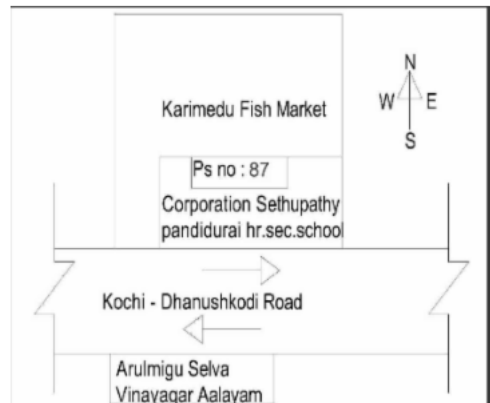

Google Map View

Polling Station Building Front View

Polling Station Front View

Cad View

Minimum Basic Facility (Please ✓)	Water	Ramp	Plug Points	Toilet	Health care
	✓	✓	✓	✓	✓

Key MAP View

1 பெயர் : சதீஸ்குமார் தாயின் பெயர் : சப்புலெட்சுமி வீட்டு எண் : 1 வயது : 37 பாலினம் : ஆண் Photo is available	GBT5019112	2 பெயர் : ரேவதி தாயின் பெயர் : சப்புலெட்சுமி வீட்டு எண் : 1 வயது : 35 பாலினம் : பெண் Photo is available	SBW0595504	3 பெயர் : கார்த்திகா தந்தை பெயர் : வடிவேல் முருகன் வீட்டு எண் : 1 வயது : 26 பாலினம் : பெண் Photo is available	SBW1587062
4 பெயர் : செல்வராணி கணவர் பெயர் : ராமராஜ் வீட்டு எண் : 1A வயது : 57 பாலினம் : பெண் Photo is available	SBW0594853	5 பெயர் : ராஜசேகரன் தந்தை பெயர் : வேதநாயகம்பிள்ளை வீட்டு எண் : 1E வயது : 70 பாலினம் : ஆண் Photo is available	SBW1743103	6 பெயர் : தம்புராஜ் தந்தை பெயர் : வேதநாயகம்பிள்ளை வீட்டு எண் : 1E வயது : 64 பாலினம் : ஆண் Photo is available	SBW1743111
7 பெயர் : சந்திரமோகன் தந்தை பெயர் : காளிமுத்து வீட்டு எண் : 1E வயது : 62 பாலினம் : ஆண் Photo is available	SBW0594887	8 பெயர் : வேல்முருகன் தந்தை பெயர் : கணபதி வீட்டு எண் : 1E வயது : 62 பாலினம் : ஆண் Photo is available	SBW0414995	9 பெயர் : சிவராமன் தந்தை பெயர் : சுப்பிரமணி வீட்டு எண் : 1E வயது : 61 பாலினம் : ஆண் Photo is available	SBW1309525
10 பெயர் : ஜெயசேகரன் தந்தை பெயர் : ராமசாமி வீட்டு எண் : 1E வயது : 60 பாலினம் : ஆண் Photo is available	SBW0414920	11 பெயர் : கடம்பவனம் ம தந்தை பெயர் : மணி வீட்டு எண் : 1E வயது : 59 பாலினம் : ஆண் Photo is available	SBW0594937	12 பெயர் : சக்திவேல் தந்தை பெயர் : கூலு வீட்டு எண் : 1e வயது : 59 பாலினம் : ஆண் Photo is available	SBW1237825
13 பெயர் : உமா கணவர் பெயர் : ராஜசேகரன் வீட்டு எண் : 1E வயது : 58 பாலினம் : பெண் Photo is available	SBW1743129	14 பெயர் : ரமேஷ் மா தந்தை பெயர் : மாணிக்கம் வீட்டு எண் : 1E வயது : 57 பாலினம் : ஆண் Photo is available	SBW0595066	15 பெயர் : வனஜா க கணவர் பெயர் : கடம்பவனம் வீட்டு எண் : 1E வயது : 56 பாலினம் : பெண் Photo is available	SBW0594952
16 பெயர் : மஞ்சளா கணவர் பெயர் : மயில்ராஜ் வீட்டு எண் : 1E வயது : 56 பாலினம் : பெண் Photo is available	SBW0414771	17 பெயர் : செல்வி கணவர் பெயர் : சிவராமன் வீட்டு எண் : 1E வயது : 55 பாலினம் : பெண் Photo is available	SBW1237734	18 பெயர் : வெற்றிச்செல்வி கணவர் பெயர் : சந்திரமோகன் வீட்டு எண் : 1E வயது : 54 பாலினம் : பெண் Photo is available	SBW0594838
19 பெயர் : வடிவேல்முருகன் தந்தை பெயர் : காளிதாஸ் வீட்டு எண் : 1E வயது : 54 பாலினம் : ஆண் Photo is available	SBW0912261	20 பெயர் : இளங்கோவன் மா தந்தை பெயர் : மாரிமுத்து நா வீட்டு எண் : 1E வயது : 53 பாலினம் : ஆண் Photo is available	SBW0595090	21 பெயர் : மூர்த்தி தந்தை பெயர் : அருணாச்சலம் வீட்டு எண் : 1E வயது : 53 பாலினம் : ஆண் Photo is available	SBW0414854
22 பெயர் : மீனாட்சிசுந்தர் மா தந்தை பெயர் : மாணிக்கம் வீட்டு எண் : 1E வயது : 52 பாலினம் : ஆண் Photo is available	SBW0595017	23 பெயர் : சுக்தா கணவர் பெயர் : டேனியல் வீட்டு எண் : 1E வயது : 52 பாலினம் : பெண் Photo is available	SBW0595199	24 பெயர் : நாகலெட்சுமி கணவர் பெயர் : ரவிச்சந்திரன் வீட்டு எண் : 1E வயது : 52 பாலினம் : பெண் Photo is available	SBW0595231
25 பெயர் : சரவணன் தந்தை பெயர் : குமரேசன் வீட்டு எண் : 1E வயது : 52 பாலினம் : ஆண் Photo is available	SBW0415042	26 பெயர் : பாலசுப்பிரமணியம் தந்தை பெயர் : ராமு வீட்டு எண் : 1E வயது : 51 பாலினம் : ஆண் Photo is available	SBW0414938	27 பெயர் : கௌரி கணவர் பெயர் : துரைப்பாண்டி வீட்டு எண் : 1E வயது : 51 பாலினம் : பெண் Photo is available	SBW0414730
28 பெயர் : ஞானசுந்தரி கணவர் பெயர் : தம்புராஜ் வீட்டு எண் : 1E வயது : 50 பாலினம் : பெண் Photo is available	SBW1743137	29 பெயர் : தேவி கணவர் பெயர் : வடிவேல்முருகன் வீட்டு எண் : 1E வயது : 49 பாலினம் : பெண் Photo is available	SBW0912139	30 பெயர் : ராமகிருஷ்ணன் தந்தை பெயர் : இசக்கியா பிள்ளை வீட்டு எண் : 1E வயது : 49 பாலினம் : ஆண் Photo is available	SBW0414821