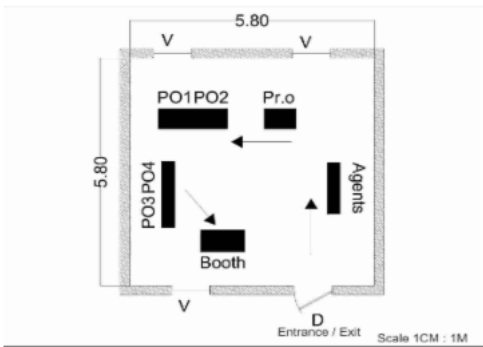

Google Map View

Polling Station Building Front View

Polling Station Front View

Cad View

Minimum Basic Facility (Please ✓)	Water	Ramp	Plug Points	Toilet	Health care
	✓	✓	✓	✓	✓

Key MAP View

1 பெயர் : சதீஸ்குமார் தாயின் பெயர் : சப்புலெட்சுமி வீட்டு எண் : 1 வயது : 37 பாலினம் : ஆண் Photo is available	GBT5019112	2 பெயர் : ரேவதி தாயின் பெயர் : சப்புலெட்சுமி வீட்டு எண் : 1 வயது : 35 பாலினம் : பெண் Photo is available	SBW0595504	3 பெயர் : கார்த்திகா தந்தை பெயர் : வடிவேல் முருகன் வீட்டு எண் : 1 வயது : 26 பாலினம் : பெண் Photo is available	SBW1587062
4 பெயர் : செல்வராணி கணவர் பெயர் : ராமராஜ் வீட்டு எண் : 1A வயது : 57 பாலினம் : பெண் Photo is available	SBW0594853	5 பெயர் : ராஜசேகரன் தந்தை பெயர் : வேதநாயகம்பிள்ளை வீட்டு எண் : 1E வயது : 70 பாலினம் : ஆண் Photo is available	SBW1743103	6 பெயர் : தம்புராஜ் தந்தை பெயர் : வேதநாயகம்பிள்ளை வீட்டு எண் : 1E வயது : 64 பாலினம் : ஆண் Photo is available	SBW1743111
7 பெயர் : சந்திரமோகன் தந்தை பெயர் : காளிமுத்து வீட்டு எண் : 1E வயது : 62 பாலினம் : ஆண் Photo is available	SBW0594887	8 பெயர் : வேல்முருகன் தந்தை பெயர் : கணபதி வீட்டு எண் : 1E வயது : 62 பாலினம் : ஆண் Photo is available	SBW0414995	9 பெயர் : சிவராமன் தந்தை பெயர் : சுப்பிரமணி வீட்டு எண் : 1E வயது : 61 பாலினம் : ஆண் Photo is available	SBW1309525
10 பெயர் : ஜெயசேகரன் தந்தை பெயர் : ராமசாமி வீட்டு எண் : 1E வயது : 60 பாலினம் : ஆண் Photo is available	SBW0414920	11 பெயர் : கடம்பவனம் ம தந்தை பெயர் : மணி வீட்டு எண் : 1E வயது : 59 பாலினம் : ஆண் Photo is available	SBW0594937	12 பெயர் : சக்திவேல் தந்தை பெயர் : கூலு வீட்டு எண் : 1e வயது : 59 பாலினம் : ஆண் Photo is available	SBW1237825
13 பெயர் : உமா கணவர் பெயர் : ராஜசேகரன் வீட்டு எண் : 1E வயது : 58 பாலினம் : பெண் Photo is available	SBW1743129	14 பெயர் : ரமேஷ் மா தந்தை பெயர் : மாணிக்கம் வீட்டு எண் : 1E வயது : 57 பாலினம் : ஆண் Photo is available	SBW0595066	15 பெயர் : வனஜா க கணவர் பெயர் : கடம்பவனம் வீட்டு எண் : 1E வயது : 56 பாலினம் : பெண் Photo is available	SBW0594952
16 பெயர் : மஞ்சளா கணவர் பெயர் : மயில்ராஜ் வீட்டு எண் : 1E வயது : 56 பாலினம் : பெண் Photo is available	SBW0414771	17 பெயர் : செல்வி கணவர் பெயர் : சிவராமன் வீட்டு எண் : 1E வயது : 55 பாலினம் : பெண் Photo is available	SBW1237734	18 பெயர் : வெற்றிச்செல்வி கணவர் பெயர் : சந்திரமோகன் வீட்டு எண் : 1E வயது : 54 பாலினம் : பெண் Photo is available	SBW0594838
19 பெயர் : வடிவேல்முருகன் தந்தை பெயர் : காளிதாஸ் வீட்டு எண் : 1E வயது : 54 பாலினம் : ஆண் Photo is available	SBW0912261	20 பெயர் : இளங்கோவன் மா தந்தை பெயர் : மாரிமுத்து நா வீட்டு எண் : 1E வயது : 53 பாலினம் : ஆண் Photo is available	SBW0595090	21 பெயர் : மூர்த்தி தந்தை பெயர் : அருணாச்சலம் வீட்டு எண் : 1E வயது : 53 பாலினம் : ஆண் Photo is available	SBW0414854
22 பெயர் : மீனாட்சிசுந்தர் மா தந்தை பெயர் : மாணிக்கம் வீட்டு எண் : 1E வயது : 52 பாலினம் : ஆண் Photo is available	SBW0595017	23 பெயர் : சுக்தா கணவர் பெயர் : டேனியல் வீட்டு எண் : 1E வயது : 52 பாலினம் : பெண் Photo is available	SBW0595199	24 பெயர் : நாகலெட்சுமி கணவர் பெயர் : ரவிச்சந்திரன் வீட்டு எண் : 1E வயது : 52 பாலினம் : பெண் Photo is available	SBW0595231
25 பெயர் : சரவணன் தந்தை பெயர் : குமரேசன் வீட்டு எண் : 1E வயது : 52 பாலினம் : ஆண் Photo is available	SBW0415042	26 பெயர் : பாலசுப்பிரமணியம் தந்தை பெயர் : ராமு வீட்டு எண் : 1E வயது : 51 பாலினம் : ஆண் Photo is available	SBW0414938	27 பெயர் : கௌரி கணவர் பெயர் : துரைப்பாண்டி வீட்டு எண் : 1E வயது : 51 பாலினம் : பெண் Photo is available	SBW0414730
28 பெயர் : ஞானசுந்தரி கணவர் பெயர் : தம்புராஜ் வீட்டு எண் : 1E வயது : 50 பாலினம் : பெண் Photo is available	SBW1743137	29 பெயர் : தேவி கணவர் பெயர் : வடிவேல்முருகன் வீட்டு எண் : 1E வயது : 49 பாலினம் : பெண் Photo is available	SBW0912139	30 பெயர் : ராமகிருஷ்ணன் தந்தை பெயர் : இசக்கியா பிள்ளை வீட்டு எண் : 1E வயது : 49 பாலினம் : ஆண் Photo is available	SBW0414821