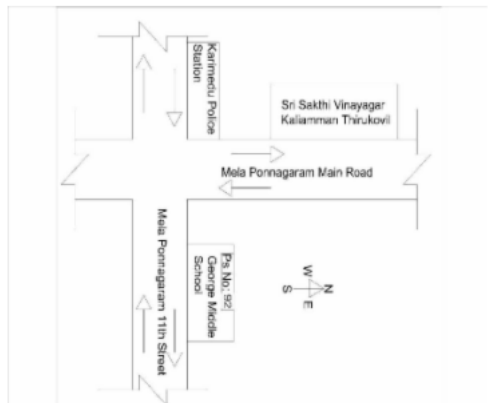

Key MAP View