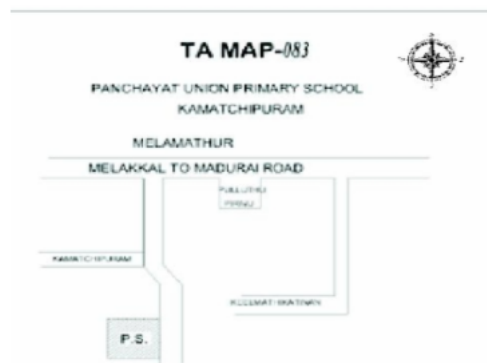

Key MAP View