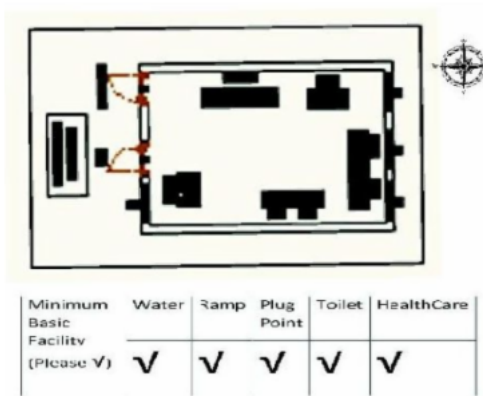

கையொப்பம்

Nazri Naksha

Google Map View

Polling Station Building Front View

Polling Station Front View

Cad View

Key MAP View

| | | | | | |
|--|----------------------------------|--|----------------------------------|--|----------------------------------|
| 1 பெயர் : லலிதா கணவர் பெயர்: முருகேசன் வீட்டு எண் : 1/10 வயது : 58 பாலினம் : பெண் | YQN2708154 Photo is available | 2 பெயர் : முருகேசன் தந்தை பெயர்: கண்ணன் வீட்டு எண் : 1/10ஏ வயது : 62 பாலினம் : ஆண் | RCX0004531 Photo is available | 3 பெயர் : ஜெகதீஸ் தந்தை பெயர்: பாஸ்கரன் வீட்டு எண் : 1-14 வயது : 34 பாலினம் : ஆண் | YQN0899419 Photo is available |
| 4 பெயர் : ராஜேஷ் தந்தை பெயர்: பாஸ்கரன் வீட்டு எண் : 1-23 வயது : 36 பாலினம் : ஆண் | YQN0045898 Photo is available | 5 பெயர் : வெண்ணிலா தந்தை பெயர்: அழகர்சாமி வீட்டு எண் : 1-34 வயது : 38 பாலினம் : பெண் | YQN1363613 Photo is available | 6 பெயர் : முத்துப்பழனி தந்தை பெயர்: சோணைமுத்து வீட்டு எண் : 1-38 வயது : 36 பாலினம் : ஆண் | YQN0046078 Photo is available |
| 7 பெயர் : சுகன்யா தந்தை பெயர்: வீரணன் வீட்டு எண் : 1-42 வயது : 32 பாலினம் : பெண் | YQN1363696 Photo is available | 8 பெயர் : புவனேஸ்வரி தந்தை பெயர்: கண்ணன் வீட்டு எண் : 1/46 வயது : 24 பாலினம் : பெண் | SOL2692309 Photo is available | 9 பெயர் : குழந்தையம்மாள் வெ கணவர் பெயர்: வெற்றிவேல் வீட்டு எண் : 1/49 வயது : 33 பாலினம் : பெண் | YQN2839405 Photo is available |
| 10 பெயர் : முத்துமணி தந்தை பெயர்: சக்கரைபாண்டி வீட்டு எண் : 1-58 வயது : 30 பாலினம் : பெண் | YQN1363670 Photo is available | 11 பெயர் : கருப்பாயி கணவர் பெயர்: பாலமுருகன் வீட்டு எண் : 1-61 வயது : 36 பாலினம் : பெண் | YQN0899583 Photo is available | 12 பெயர் : அருண் தந்தை பெயர்: அய்யாவு வீட்டு எண் : 1/76 வயது : 34 பாலினம் : ஆண் | YQN0815746 Photo is available |
| 13 பெயர் : சுவேதா த தந்தை பெயர்: தங்கபாண்டி வீட்டு எண் : 1/82 வயது : 29 பாலினம் : பெண் | YQN2840437 Photo is available | 14 பெயர் : ஸ்ரீநாத் தந்தை பெயர்: கோயில்காளை வீட்டு எண் : 1-83 வயது : 37 பாலினம் : ஆண் | YQN0045880 Photo is available | 15 பெயர் : வசந்தகுமார் தந்தை பெயர்: சுந்தரம் வீட்டு எண் : 1-93 வயது : 46 பாலினம் : ஆண் | YQN0045955 Photo is available |
| 16 பெயர் : சரண்யா தந்தை பெயர்: சின்னத்தம்பி வீட்டு எண் : 1-93 வயது : 37 பாலினம் : பெண் | YQN0045963 Photo is available | 17 பெயர் : முத்து அம்பலம் தந்தை பெயர்: சப்பாணி அம்பலம் வீட்டு எண் : 1-95 வயது : 66 பாலினம் : ஆண் | YQN0609347 Photo is available | 18 பெயர் : முத்துலெட்சுமி கணவர் பெயர்: முத்து அம்பலம் வீட்டு எண் : 1-95 வயது : 56 பாலினம் : பெண் | YQN0608836 Photo is available |
| 19 பெயர் : சுரேஷ் மு தந்தை பெயர்: முத்துஅம்பலம் வீட்டு எண் : 1-95 வயது : 42 பாலினம் : ஆண் | YQN2841245 Photo is available | 20 பெயர் : போதும்பொண்ணு வே கணவர் பெயர்: வேல்முருகன் வீட்டு எண் : 1/97 வயது : 42 பாலினம் : பெண் | YQN2945004 Photo is available | 21 பெயர் : நாகம்மாள் கணவர் பெயர்: செல்வம் வீட்டு எண் : 1/99 வயது : 44 பாலினம் : பெண் | GQW5931019 Photo is available |
| 22 பெயர் : திருப்பதிராஜ் தந்தை பெயர்: செல்வம் வீட்டு எண் : 1/107 வயது : 20 பாலினம் : ஆண் | YQN2781219 Photo is available | 23 பெயர் : ஐஸ்வர்யா கணவர் பெயர்: ராமமூர்த்தி வீட்டு எண் : 1-108 வயது : 36 பாலினம் : பெண் | YQN0046029 Photo is available | 24 பெயர் : உமாதேவி கணவர் பெயர்: முருகானந்தம் வீட்டு எண் : 1-111 வயது : 50 பாலினம் : பெண் | YQN0046045 Photo is available |
| # 25 பெயர் : கார்த்திக் தந்தை பெயர்: லெட்சுமணன் வீட்டு எண் : 1-124 வயது : 37 பாலினம் : ஆண் | YQN0046052 Photo is available | 26 பெயர் : அய்யனார் தந்தை பெயர்: பழனியாண்டி வீட்டு எண் : 1-129 வயது : 34 பாலினம் : ஆண் | YQN0608968 Photo is available | 27 பெயர் : கலாதேவி பா கணவர் பெயர்: பாலமுருகன் வீட்டு எண் : 1/134 வயது : 20 பாலினம் : பெண் | YQN2781235 Photo is available |
| #2 28 பெயர் : கவிதா சீமான் கணவர் பெயர்: முத்துப்பழனி வீட்டு எண் : 1-138 வயது : 32 பாலினம் : பெண் | YQN1363647 Photo is available | 29 பெயர் : இளஞ்செழியன் தந்தை பெயர்: ராஜாங்கம் வீட்டு எண் : 1-142 வயது : 40 பாலினம் : ஆண் | YQN0045906 Photo is available | 30 பெயர் : ஜெயந்தி கணவர் பெயர்: ஜெயராமன் வீட்டு எண் : 1-144 வயது : 54 பாலினம் : பெண் | YQN0045872 Photo is available |