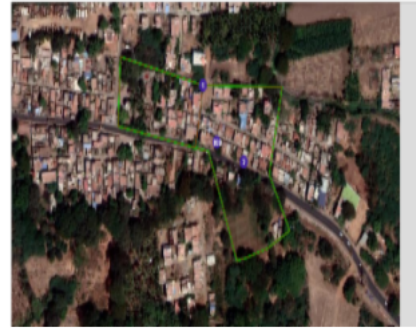

Google Map View