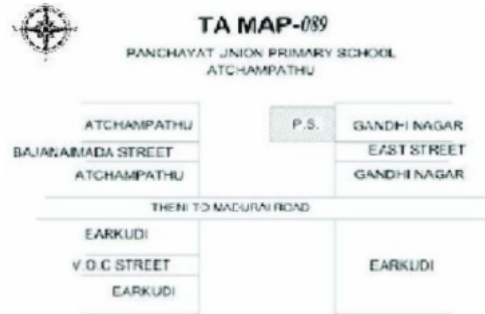

Key MAP View