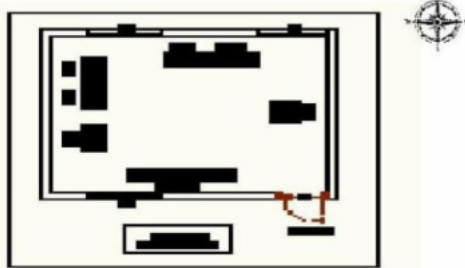

Google Map View

Polling Station Building Front View

Polling Station Front View

Cad View

Minimum Basic Facility (Please ✓)	Water	Ramp	Plus Point	Toilet	HealthCcre
	✓	✓	✓	✓	✓

Key MAP View

1 பெயர் : முத்துலட்சுமி கணவர் பெயர்: பெருமாள் வீட்டு எண் : 1 வயது : 63 பாலினம் : பெண்	YQN0051227 Photo is available	2 பெயர் : லலிதா கணவர் பெயர்: வீராச்சாமி வீட்டு எண் : 1 வயது : 57 பாலினம் : பெண்	YQN0050724 Photo is available	3 பெயர் : கார்த்திகேயன் தந்தை பெயர்: வீராச்சாமி வீட்டு எண் : 1 வயது : 36 பாலினம் : ஆண்	YQN0050716 Photo is available
4 பெயர் : குமாரசாமி தந்தை பெயர்: பூந்ராமுலுநாயுடு வீட்டு எண் : 1E வயது : 73 பாலினம் : ஆண்	YQN1046010 Photo is available	5 பெயர் : ராஜாமணி தந்தை பெயர்: சண்முகப்பிள்ளை வீட்டு எண் : 1E வயது : 72 பாலினம் : ஆண்	YQN1367770 Photo is available	6 பெயர் : கௌசல்னா கணவர் பெயர்: குமாரசாமி வீட்டு எண் : 1E வயது : 72 பாலினம் : பெண்	YQN1046697 Photo is available
7 பெயர் : வீலாவதி கணவர் பெயர்: கணபதி வீட்டு எண் : 1இ வயது : 69 பாலினம் : பெண்	YQN1907617 Photo is available	8 பெயர் : வீராச்சாமி தாயின் பெயர்: சுப்பிரமணியன் வீட்டு எண் : 1E வயது : 67 பாலினம் : ஆண்	YQN0051235 Photo is available	9 பெயர் : ஆறுமுகம் தந்தை பெயர்: முத்து வீட்டு எண் : 1E வயது : 61 பாலினம் : ஆண்	GQW7457773 Photo is available
10 பெயர் : செல்வராஜ் தாயின் பெயர்: சங்கன் வீட்டு எண் : 1E வயது : 60 பாலினம் : ஆண்	YQN0051185 Photo is available	11 பெயர் : நீலமேகராஜ் தந்தை பெயர்: கருப்பசாமி வீட்டு எண் : 1E வயது : 60 பாலினம் : ஆண்	YQN0051250 Photo is available	12 பெயர் : நடராஜன் தந்தை பெயர்: சண்முகம் வீட்டு எண் : 1E வயது : 58 பாலினம் : ஆண்	YQN1367796 Photo is available
13 பெயர் : சாந்தி கணவர் பெயர்: நீலமேகராஜ் வீட்டு எண் : 1E வயது : 58 பாலினம் : பெண்	YQN0051243 Photo is available	14 பெயர் : உமா கணவர் பெயர்: நடராஜன் வீட்டு எண் : 1E வயது : 57 பாலினம் : பெண்	YQN1367838 Photo is available	15 பெயர் : மூக்கையா தந்தை பெயர்: பொன்னையா வீட்டு எண் : 1E வயது : 56 பாலினம் : ஆண்	YQN0901827 Photo is available
16 பெயர் : சூரியா கணவர் பெயர்: முருகேசன் வீட்டு எண் : 1E வயது : 54 பாலினம் : பெண்	YQN1368059 Photo is available	17 பெயர் : காமாட்சி கணவர் பெயர்: கருணாநிதி வீட்டு எண் : 1E வயது : 52 பாலினம் : பெண்	YQN0982850 Photo is available	18 பெயர் : கலை செல்வி கணவர் பெயர்: மூக்கையா வீட்டு எண் : 1E வயது : 51 பாலினம் : பெண்	YQN0901942 Photo is available
#2 19 பெயர் : ந செ கி சங்கீத் ராதா இதரர் பெயர்: பாலமுருகன் வீட்டு எண் : 1E வயது : 50 பாலினம் : பெண்	YQN0413328 Photo is available	20 பெயர் : சுபாஷினி கணவர் பெயர்: கண்ணன் வீட்டு எண் : 1e வயது : 35 பாலினம் : பெண்	YQN1629112 Photo is available	21 பெயர் : காயத்ரி தந்தை பெயர்: மூக்கையா வீட்டு எண் : 1E வயது : 33 பாலினம் : பெண்	YQN0902353 Photo is available
22 பெயர் : அபிநயா தந்தை பெயர்: சேதுராம் வீட்டு எண் : 1E வயது : 32 பாலினம் : பெண்	YQN1222207 Photo is available	23 பெயர் : ராமகிருஷ்ணன் தந்தை பெயர்: முருகேசன் வீட்டு எண் : 1E வயது : 31 பாலினம் : ஆண்	YQN1367739 Photo is available	24 பெயர் : வெங்கடேஷ் தந்தை பெயர்: நடராஜன் வீட்டு எண் : 1E வயது : 31 பாலினம் : ஆண்	YQN1367762 Photo is available
25 பெயர் : ஆனந்த் தந்தை பெயர்: கல்யாணி வீட்டு எண் : 1E வயது : 30 பாலினம் : ஆண்	YQN1498500 Photo is available	26 பெயர் : விஜய் தந்தை பெயர்: பால்கரன் வீட்டு எண் : 1e வயது : 27 பாலினம் : ஆண்	YQN1828961 Photo is available	27 பெயர் : குணசீலன் தந்தை பெயர்: குப்பான் வீட்டு எண் : 1-E வயது : 71 பாலினம் : ஆண்	YQN1222371 Photo is available
28 பெயர் : முருகேசன் தந்தை பெயர்: மகாலிங்கப்பிள்ளை வீட்டு எண் : 1-E வயது : 59 பாலினம் : ஆண்	YQN0051946 Photo is available	29 பெயர் : வாசுகி கணவர் பெயர்: குணசீலன் வீட்டு எண் : 1-E வயது : 54 பாலினம் : பெண்	YQN1222389 Photo is available	30 பெயர் : மல்லிகா கணவர் பெயர்: பவுன்ராஜ் வீட்டு எண் : 1-E வயது : 52 பாலினம் : பெண்	YQN0181206 Photo is available