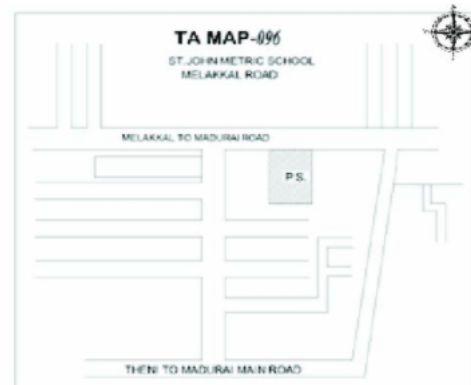

Key MAP View