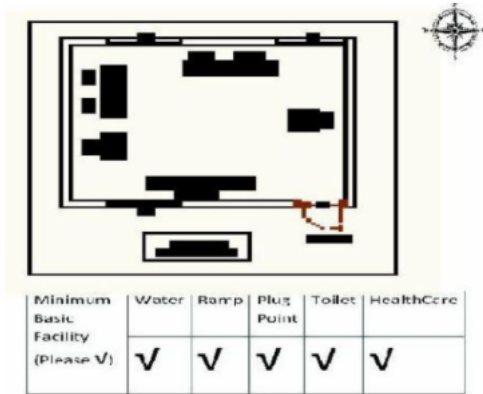

Google Map View

Polling Station Building Front View

Polling Station Front View

Cad View

Key MAP View

1 பெயர் : வேலு தந்தை பெயர்: ஆறுமுகம் வீட்டு எண் : 1E வயது : 69 பாலினம் : ஆண் Photo is available	YQN0051086	2 பெயர் : சுசீலா கணவர் பெயர்: சேது வீட்டு எண் : 1E வயது : 57 பாலினம் : பெண் Photo is available	YQN0051128	3 பெயர் : சரவணமுத்துகுமார் தந்தை பெயர்: ஆறுமுகம் வீட்டு எண் : 1E வயது : 52 பாலினம் : ஆண் Photo is available	YQN0051052
4 பெயர் : மாரிமுத்து தந்தை பெயர்: வேலு வீட்டு எண் : 1E வயது : 37 பாலினம் : ஆண் Photo is available	YQN0051078	5 பெயர் : கவிதா தந்தை பெயர்: சேது வீட்டு எண் : 1E வயது : 36 பாலினம் : பெண் Photo is available	YQN0051110	6 பெயர் : மல்லிகா கணவர் பெயர்: ரவிசந்திரன் வீட்டு எண் : 2-2 வயது : 47 பாலினம் : பெண் Photo is available	YQN1222637
7 பெயர் : திருஞானம் தந்தை பெயர்: கணபதியாபிள்ளை வீட்டு எண் : 4-3 வயது : 69 பாலினம் : ஆண் Photo is available	GQW3863685	8 பெயர் : வாசுகி கணவர் பெயர்: திருஞானம் வீட்டு எண் : 4-3 வயது : 60 பாலினம் : பெண் Photo is available	GQW3864683	9 பெயர் : ராஜ்கணேஷ் தந்தை பெயர்: திருஞானம் வீட்டு எண் : 4-3 வயது : 38 பாலினம் : ஆண் Photo is available	GQW3862638
10 பெயர் : பரகப தந்தை பெயர்: பபகரப வீட்டு எண் : 12 வயது : 43 பாலினம் : ஆண் Photo is available	YQN0050682	11 பெயர் : ஜெயபிரகாஷ் தந்தை பெயர்: சுவாமிநாதரன் வீட்டு எண் : 19 வயது : 55 பாலினம் : ஆண் Photo is available	YQN0051656	12 பெயர் : மேரிலெட்சுதாயா கணவர் பெயர்: ஜெயபிரகாஷ் வீட்டு எண் : 19 வயது : 47 பாலினம் : பெண் Photo is available	YQN0051664
13 பெயர் : சத்யா தந்தை பெயர்: முத்து வீட்டு எண் : 35 வயது : 38 பாலினம் : பெண் Photo is available	YQN0051714	14 பெயர் : ஜானகிராமன் தந்தை பெயர்: குருசாமி வீட்டு எண் : 41 வயது : 72 பாலினம் : ஆண் Photo is available	YQN0051722	15 பெயர் : முரளிமோகன் தந்தை பெயர்: வீரப்பன் வீட்டு எண் : 72எஸ், மனை எண் 1/3, வயது : 61 பாலினம் : ஆண் Photo is available	YQN1368596
16 பெயர் : ரித்திக் ஷா ஜெ தந்தை பெயர்: ஜெயக்குமார் வீட்டு எண் : 76/302 வயது : 23 பாலினம் : பெண் Photo is available	YQN2620656	17 பெயர் : கிருஷ்ணானந்தம் தந்தை பெயர்: முத்தையா வீட்டு எண் : 77 வயது : 62 பாலினம் : ஆண் Photo is available	YQN0901710	18 பெயர் : இக்பால் தந்தை பெயர்: மொய்தீன் வீட்டு எண் : 84 வயது : 68 பாலினம் : ஆண் Photo is available	YQN0051789
19 பெயர் : ஆயிஷா கணவர் பெயர்: இக்பால் வீட்டு எண் : 84 வயது : 57 பாலினம் : பெண் Photo is available	YQN0051805	20 பெயர் : சிவ கார்த்திக் பாண்டி தந்தை பெயர்: சின்ன கருப்பன் வீட்டு எண் : 101-125-என் வயது : 26 பாலினம் : ஆண் Photo is available	YQN1961572	21 பெயர் : ஆதிலெட்சுமி கணவர் பெயர்: பரமசிவம் வீட்டு எண் : 105 வயது : 71 பாலினம் : பெண் Photo is available	YQN1866433
22 பெயர் : பூச்சம்மாள் கணவர் பெயர்: சின்னாள் வீட்டு எண் : 106 வயது : 71 பாலினம் : பெண் Photo is available	YQN0051607	23 பெயர் : கணேசன் தந்தை பெயர்: சின்னாள் வீட்டு எண் : 106 வயது : 52 பாலினம் : ஆண் Photo is available	YQN0051565	24 பெயர் : பஞ்சவர்ணம் கணவர் பெயர்: கணேசன் வீட்டு எண் : 106 வயது : 42 பாலினம் : பெண் Photo is available	YQN0051540
25 பெயர் : ஏனல்ட் தந்தை பெயர்: செல்வம் வீட்டு எண் : 107 வயது : 37 பாலினம் : ஆண் Photo is available	YQN0051623	26 பெயர் : தியாகராஜன் தந்தை பெயர்: வெங்கடகிருஷ்ணன் வீட்டு எண் : 112-2 வயது : 62 பாலினம் : ஆண் Photo is available	YQN0051813	27 பெயர் : பாலமீனாட்சி கணவர் பெயர்: தியாகராஜன் வீட்டு எண் : 112-2 வயது : 59 பாலினம் : பெண் Photo is available	YQN0051821
28 பெயர் : தேவிகா கணவர் பெயர்: பெரியசாமி வீட்டு எண் : 123-42 வயது : 52 பாலினம் : பெண் Photo is available	YQN0051631	29 பெயர் : சிதம்பரம் தந்தை பெயர்: அருணாச்சலம் வீட்டு எண் : 176-1 வயது : 75 பாலினம் : ஆண் Photo is available	GQW3639317	30 பெயர் : பிரதீப்ராஜ் தந்தை பெயர்: சிதம்பரம் வீட்டு எண் : 176-1 வயது : 44 பாலினம் : ஆண் Photo is available	GQW3640398