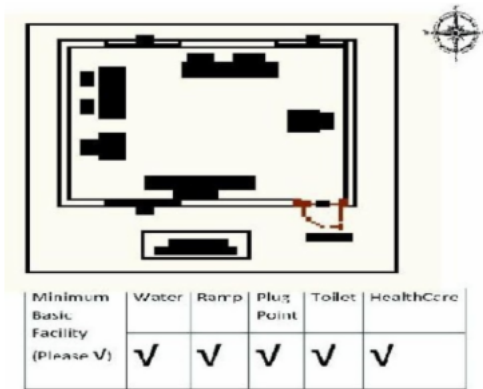

Google Map View

Polling Station Building Front View

Polling Station Front View

Cad View

Key MAP View

1 பெயர் : சேகர் தந்தை பெயர்: குமரேசன் வீட்டு எண் : 1 வயது : 70 பாலினம் : ஆண் Photo is available	YQN2205276	2 பெயர் : புஸ்பம் கணவர் பெயர்: சிங்காரம் வீட்டு எண் : 1 வயது : 64 பாலினம் : பெண் Photo is available	YQN1048628	3 பெயர் : சாந்தி கணவர் பெயர்: சேகர் வீட்டு எண் : 1 வயது : 60 பாலினம் : பெண் Photo is available	YQN2205284
4 பெயர் : சரத் சந்திரன் தந்தை பெயர்: சேகர் வீட்டு எண் : 1 வயது : 41 பாலினம் : ஆண் Photo is available	GQW3643723	5 பெயர் : மனோப்பிரியா கணவர் பெயர்: சரத்சந்திரன் வீட்டு எண் : 1 வயது : 40 பாலினம் : பெண் Photo is available	YQN1640457	6 பெயர் : சரண் சந்திரன் தந்தை பெயர்: சேகர் வீட்டு எண் : 1 வயது : 35 பாலினம் : ஆண் Photo is available	YQN0182006
7 பெயர் : நித்யா தந்தை பெயர்: நாகராஜன் வீட்டு எண் : 1 வயது : 27 பாலினம் : பெண் Photo is available	YQN1866805	8 பெயர் : சூமன லெட்சுமி தந்தை பெயர்: சேகர் வீட்டு எண் : 1 வயது : 26 பாலினம் : பெண் Photo is available	YQN1974583	9 பெயர் : மணிகண்டன் தந்தை பெயர்: அழகு முத்து வீட்டு எண் : 1 வயது : 25 பாலினம் : ஆண் Photo is available	YQN2674927
10 பெயர் : முத்தையா தந்தை பெயர்: நாகராஜ் வீட்டு எண் : 1 வயது : 23 பாலினம் : ஆண் Photo is available	YQN2577583	11 பெயர் : சூசிலா கணவர் பெயர்: முனியாண்டி வீட்டு எண் : 1E வயது : 69 பாலினம் : பெண் Photo is available	YQN1369909	12 பெயர் : ருக்மணி தந்தை பெயர்: பெரியசாமி வீட்டு எண் : 1E வயது : 66 பாலினம் : ஆண் Photo is available	YQN1370089
13 பெயர் : ரத்தினம் கணவர் பெயர்: விருமாண்டி வீட்டு எண் : 1E வயது : 65 பாலினம் : பெண் Photo is available	YQN1566207	14 பெயர் : அழகுமுத்து தந்தை பெயர்: நாகராஜ் வீட்டு எண் : 1E வயது : 58 பாலினம் : ஆண் Photo is available	YQN1829407	15 பெயர் : பாண்டி தந்தை பெயர்: ரத்தினம் வீட்டு எண் : 1e வயது : 57 பாலினம் : ஆண் Photo is available	YQN1048552
16 பெயர் : சோனையம்மாள் தந்தை பெயர்: செல்லக்கண்ணு வீட்டு எண் : 1E வயது : 55 பாலினம் : ஆண் Photo is available	YQN1370311	17 பெயர் : நல்ல கண்ணி இதரர் பெயர்: வெள்ளைச்சாமி வீட்டு எண் : 1E வயது : 54 பாலினம் : பெண் Photo is available	YQN0619478	18 பெயர் : அமுதா கணவர் பெயர்: மாரியப்பன் வீட்டு எண் : 1e வயது : 52 பாலினம் : பெண் Photo is available	YQN1369941
19 பெயர் : முத்துகண்ணன் தந்தை பெயர்: பழனியாண்டித்தேவர் வீட்டு எண் : 1E வயது : 48 பாலினம் : ஆண் Photo is available	YQN0617506	20 பெயர் : முத்து கணவர் பெயர்: அழகுமுத்து வீட்டு எண் : 1E வயது : 45 பாலினம் : பெண் Photo is available	YQN1829399	21 பெயர் : சோனையம்மாள் கணவர் பெயர்: ரெங்கதுரை வீட்டு எண் : 1E வயது : 43 பாலினம் : பெண் Photo is available	YQN0618025
22 பெயர் : ஜெய கௌரி கணவர் பெயர்: முத்துகண்ணன் வீட்டு எண் : 1E வயது : 42 பாலினம் : பெண் Photo is available	YQN0618736	23 பெயர் : தாமரைச்செல்வி கணவர் பெயர்: பிச்சைமுத்து வீட்டு எண் : 1E வயது : 35 பாலினம் : பெண் Photo is available	YQN1370006	24 பெயர் : கண்ணன் தந்தை பெயர்: முருகன் வீட்டு எண் : 1E வயது : 34 பாலினம் : ஆண் Photo is available	YQN0819698
25 பெயர் : முத்தகுமார் தந்தை பெயர்: ஈஸ்வரன் வீட்டு எண் : 1e வயது : 33 பாலினம் : ஆண் Photo is available	YQN1223908	26 பெயர் : நாகலெட்சுமி கணவர் பெயர்: சிவபாலன் வீட்டு எண் : 1E வயது : 33 பாலினம் : பெண் Photo is available	YQN1370246	27 பெயர் : விக்னேஷ் தந்தை பெயர்: முத்துகுட்டி வீட்டு எண் : 1E வயது : 31 பாலினம் : ஆண் Photo is available	YQN1369958
28 பெயர் : நாகராஜ் தந்தை பெயர்: நல்லசிவம் வீட்டு எண் : 1E வயது : 31 பாலினம் : ஆண் Photo is available	YQN1370204	29 பெயர் : சக்திவேல் தந்தை பெயர்: இராமசந்திரன் வீட்டு எண் : 1E வயது : 30 பாலினம் : ஆண் Photo is available	YQN1751353	30 பெயர் : முத்துகுமார் தந்தை பெயர்: அழகுமுத்து வீட்டு எண் : 1E வயது : 30 பாலினம் : ஆண் Photo is available	YQN1829324