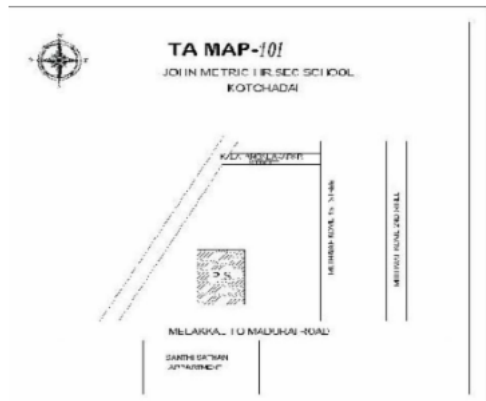

Key MAP View