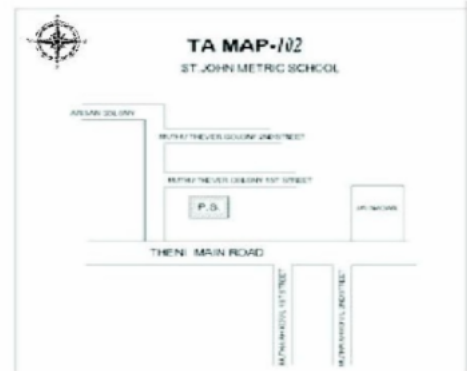

Google Map View

Polling Station Building Front View

Polling Station Front View

Cad View

Minimum Basic Facility (Please V)	Water	Ramp	Plug Point	Toilet	HealthCare
	✓	✓	✓	✓	✓

Key MAP View

1 பெயர் : வெங்கடேஷ் தந்தை பெயர் : மோகன் வீட்டு எண் : 1E வயது : 28 பாலினம் : ஆண் Photo is available	YQN1751726	2 பெயர் : மூர்த்தி தந்தை பெயர் : ராஜேந்திரன் வீட்டு எண் : 5-9 வயது : 35 பாலினம் : ஆண் Photo is available	YQN1050905	3 பெயர் : திவ்யா.ஆர் தந்தை பெயர் : ரவிசந்திரன்.ஜீ வீட்டு எண் : 6 வயது : 24 பாலினம் : பெண் Photo is available	YQN2389450
4 பெயர் : இராஜவெற்றிவேல் தந்தை பெயர் : ராமையாநாடார் வீட்டு எண் : 6-1 வயது : 66 பாலினம் : ஆண் Photo is available	GQW8092959	5 பெயர் : சாந்தி கணவர் பெயர் : இராஜவெற்றிவேல் வீட்டு எண் : 6-1 வயது : 58 பாலினம் : பெண் Photo is available	GQW8092967	6 பெயர் : முத்துச்செல்வி தந்தை பெயர் : இராஜவெற்றிவேல் வீட்டு எண் : 6-1 வயது : 37 பாலினம் : பெண் Photo is available	GQW8092942
7 பெயர் : வடிவேலன் தந்தை பெயர் : சேது வீட்டு எண் : 12 வயது : 75 பாலினம் : ஆண் Photo is available	GQW7301120	8 பெயர் : முருகேசன் தந்தை பெயர் : நடராஜன் வீட்டு எண் : 12 வயது : 64 பாலினம் : ஆண் Photo is available	GQW1752807	9 பெயர் : கணபதி தந்தை பெயர் : நடராஜன் வீட்டு எண் : 12 வயது : 58 பாலினம் : ஆண் Photo is available	GQW1759547
10 பெயர் : செந்தில்வள்ளி கணவர் பெயர் : கணபதி வீட்டு எண் : 12 வயது : 45 பாலினம் : பெண் Photo is available	GQW7301088	11 பெயர் : குணசேகரன் மாரிமுத்து தந்தை பெயர் : மாரிமுத்து வீட்டு எண் : 12-3 வயது : 48 பாலினம் : ஆண் Photo is available	YQN1751791	12 பெயர் : ஜெயலெட்சுமி குணசேகரன் கணவர் பெயர் : குணசேகரன் மாரிமுத்து வீட்டு எண் : 12-3 வயது : 39 பாலினம் : பெண் Photo is available	YQN1751783
13 பெயர் : தினேஷ் தந்தை பெயர் : ரவி வீட்டு எண் : 13 வயது : 32 பாலினம் : ஆண் Photo is available	YQN0820373	14 பெயர் : சுப்பிரமணியம் தந்தை பெயர் : குப்புரெத்தினம் வீட்டு எண் : 14 வயது : 70 பாலினம் : ஆண் Photo is available	GQW1655919	15 பெயர் : செல்வி கணவர் பெயர் : சுப்பிரமணியம் வீட்டு எண் : 14 வயது : 61 பாலினம் : பெண் Photo is available	YQN2261899
16 பெயர் : துரை தந்தை பெயர் : அண்ணாமலை வீட்டு எண் : 14 வயது : 44 பாலினம் : ஆண் Photo is available	GQW7735392	17 பெயர் : சுரேஷ் ரத்னா தந்தை பெயர் : சுப்பிரமணியன் வீட்டு எண் : 14 வயது : 39 பாலினம் : ஆண் Photo is available	GQW3652468	S 18 பெயர் : சுவலிங்கம் தந்தை பெயர் : தர்மராஜ் வீட்டு எண் : 14-57 வயது : 58 பாலினம் : ஆண் Photo is available	GQW3254208
S 19 பெயர் : நாகலெட்சுமி கணவர் பெயர் : சுவலிங்கம் வீட்டு எண் : 14-57 வயது : 51 பாலினம் : பெண் Photo is available	GQW3254356	S 20 பெயர் : ரகுராம் தந்தை பெயர் : சுவலிங்கம் வீட்டு எண் : 14-57 வயது : 28 பாலினம் : ஆண் Photo is available	YQN1867399	21 பெயர் : முத்து கார்த்திக் ன் நடராஜன் கே தந்தை பெயர் : நடராஜன் கே வீட்டு எண் : 15 வயது : 22 பாலினம் : ஆண் Photo is available	YQN2919504
22 பெயர் : முத்துராமலிங்கம் தந்தை பெயர் : சோமசுந்தரம் வீட்டு எண் : 16 வயது : 57 பாலினம் : ஆண் Photo is available	YQN0418665	23 பெயர் : புவனேஸ்வரி கணவர் பெயர் : முத்துராமலிங்கம் வீட்டு எண் : 16 வயது : 52 பாலினம் : பெண் Photo is available	YQN0418467	24 பெயர் : பழனிஆண்டவர் தந்தை பெயர் : ராஜப்பன் வீட்டு எண் : 16-1 வயது : 78 பாலினம் : ஆண் Photo is available	YQN1640911
25 பெயர் : பாண்டியம்மாள் கணவர் பெயர் : நமச்சிவாயம் வீட்டு எண் : 16-1 வயது : 72 பாலினம் : பெண் Photo is available	GQW3652278	26 பெயர் : சண்முகம் தந்தை பெயர் : ராஜப்ப முதலியார் வீட்டு எண் : 16-1 வயது : 69 பாலினம் : ஆண் Photo is available	GQW3652195	27 பெயர் : அன்னலெட்சுமி தந்தை பெயர் : நமச்சிவாயம் வீட்டு எண் : 16-1 வயது : 41 பாலினம் : பெண் Photo is available	GQW3652260
28 பெயர் : உமாமகேஸ்வரி கணவர் பெயர் : ஆறுமுகம் வீட்டு எண் : 16-2 வயது : 50 பாலினம் : பெண் Photo is available	GQW7735426	29 பெயர் : வீரமணி கணவர் பெயர் : பாஸ்கர் வீட்டு எண் : 16-3 வயது : 45 பாலினம் : பெண் Photo is available	GQW3651841	30 பெயர் : ராஜாராம் தந்தை பெயர் : வீரப்பன் வீட்டு எண் : 16-56 வயது : 77 பாலினம் : ஆண் Photo is available	GQW7777881