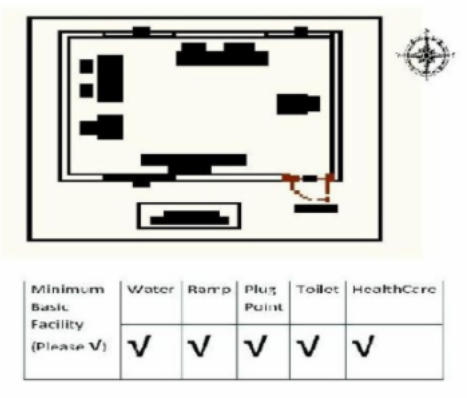

Google Map View

Polling Station Building Front View

Polling Station Front View

Cad View

Key MAP View

1 பெயர் : ஹரிஹரன் தந்தை பெயர்: சின்னதம்பி வீட்டு எண் : 1/34 வயது : 28 பாலினம் : ஆண்	YQN2503787 Photo is available	2 பெயர் : செல்வம் தந்தை பெயர்: சோலைமலை வீட்டு எண் : 1E வயது : 52 பாலினம் : ஆண்	YQN1373455 Photo is available	3 பெயர் : பால்பாண்டி தந்தை பெயர்: ஐயார்டு வீட்டு எண் : 1E வயது : 40 பாலினம் : ஆண்	YQN1752203 Photo is available
4 பெயர் : முத்துமணி கணவர் பெயர்: சண்முகநாதன் வீட்டு எண் : 1E வயது : 37 பாலினம் : பெண்	YQN1373828 Photo is available	5 பெயர் : நித்தியா கணவர் பெயர்: லெட்சுமணமூர்த்தி வீட்டு எண் : 1E வயது : 36 பாலினம் : பெண்	YQN1225333 Photo is available	6 பெயர் : சத்தியவான் தந்தை பெயர்: கண்ணப்பன் வீட்டு எண் : 1e வயது : 35 பாலினம் : ஆண்	YQN1225549 Photo is available
7 பெயர் : ராஜசேகர் தந்தை பெயர்: அழகர்சாமி வீட்டு எண் : 1E வயது : 35 பாலினம் : ஆண்	YQN1373661 Photo is available	8 பெயர் : கவிதா கணவர் பெயர்: முத்துக்குமார் வீட்டு எண் : 1E வயது : 34 பாலினம் : பெண்	YQN1373786 Photo is available	9 பெயர் : மங்கை தந்தை பெயர்: கண்ணன் வீட்டு எண் : 1E வயது : 32 பாலினம் : பெண்	YQN1689934 Photo is available
10 பெயர் : முத்துசெல்வி தந்தை பெயர்: பழனிவேல் வீட்டு எண் : 1E வயது : 32 பாலினம் : பெண்	YQN1373711 Photo is available	11 பெயர் : சோனையாகலா தந்தை பெயர்: கணேசன் வீட்டு எண் : 1E வயது : 31 பாலினம் : பெண்	YQN1500537 Photo is available	12 பெயர் : குணசேகரன் தந்தை பெயர்: கணேசன் வீட்டு எண் : 1E வயது : 31 பாலினம் : ஆண்	YQN1225283 Photo is available
13 பெயர் : தினேஷ் தந்தை பெயர்: ராமச்சந்திரன் வீட்டு எண் : 1e வயது : 31 பாலினம் : ஆண்	YQN1225135 Photo is available	14 பெயர் : அனிதா தந்தை பெயர்: மூர்த்தி வீட்டு எண் : 1E வயது : 30 பாலினம் : பெண்	YQN1373802 Photo is available	15 பெயர் : சுரேந்தர் பாபு தந்தை பெயர்: சினிவாசன் வீட்டு எண் : 1E வயது : 28 பாலினம் : ஆண்	YQN1752161 Photo is available
16 பெயர் : லோகநாதன் தந்தை பெயர்: ராமசாமி வீட்டு எண் : 1E வயது : 28 பாலினம் : ஆண்	YQN1867779 Photo is available	17 பெயர் : அனுசுயா கணவர் பெயர்: கண்ணப்பன் வீட்டு எண் : 1-E வயது : 32 பாலினம் : பெண்	YQN1225168 Photo is available	18 பெயர் : நாகலிங்கம் தந்தை பெயர்: முத்துகருப்பிள்ளை வீட்டு எண் : 2 வயது : 60 பாலினம் : ஆண்	GQW7694672 Photo is available
19 பெயர் : பவுணு கணவர் பெயர்: நாகலிங்கம் வீட்டு எண் : 2 வயது : 57 பாலினம் : பெண்	GQW1663111 Photo is available	20 பெயர் : ஹேமலதா தந்தை பெயர்: நாகலிங்கம் வீட்டு எண் : 2 வயது : 31 பாலினம் : ஆண்	YQN1224963 Photo is available	21 பெயர் : சாரதி வெங்கடேஷ் தந்தை பெயர்: நாகலிங்கம் வீட்டு எண் : 2 வயது : 28 பாலினம் : ஆண்	YQN1689850 Photo is available
22 பெயர் : முருகேஸ்வரி கணவர் பெயர்: காந்தி வீட்டு எண் : 3 வயது : 55 பாலினம் : பெண்	YQN2274017 Photo is available	23 பெயர் : பாப்பா கணவர் பெயர்: அழகர் வீட்டு எண் : 3 வயது : 55 பாலினம் : பெண்	GQW1662394 Photo is available	24 பெயர் : நாகராஜன் தந்தை பெயர்: சின்னாபிள்ளை வீட்டு எண் : 3 வயது : 50 பாலினம் : ஆண்	YQN2274025 Photo is available
25 பெயர் : சுகுமாரி தந்தை பெயர்: பால்கரன் வீட்டு எண் : 3 வயது : 46 பாலினம் : பெண்	GQW7303019 Photo is available	26 பெயர் : துரைப்பாண்டி தந்தை பெயர்: பால்கரன் வீட்டு எண் : 3 வயது : 45 பாலினம் : ஆண்	GQW7457955 Photo is available	27 பெயர் : கிருத்திகா தந்தை பெயர்: ரவி வீட்டு எண் : 5-27 வயது : 28 பாலினம் : பெண்	YQN1689884 Photo is available
28 பெயர் : மீரா கணவர் பெயர்: பாலகிருஷ்ணன் வீட்டு எண் : 6C வயது : 74 பாலினம் : பெண்	YQN1051432 Photo is available	29 பெயர் : ஆனந்தகுமார் தந்தை பெயர்: பாலகிருஷ்ணன் வீட்டு எண் : 6C வயது : 51 பாலினம் : ஆண்	YQN1051416 Photo is available	30 பெயர் : அமிதா கணவர் பெயர்: ஆனந்தகுமார் வீட்டு எண் : 6C வயது : 48 பாலினம் : பெண்	YQN1051408 Photo is available