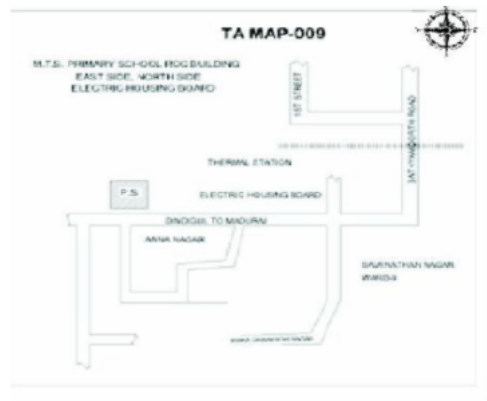

Key MAP View