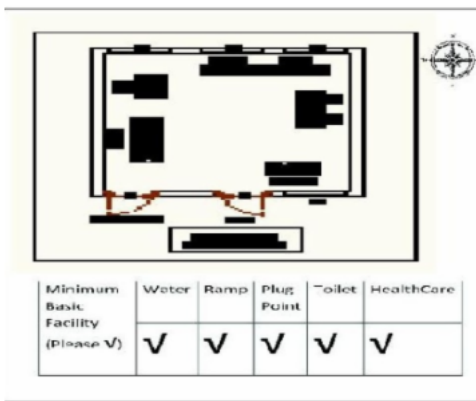

Google Map View

Polling Station Building Front View

Polling Station Front View

Cad View

Key MAP View

1 பெயர் : ஓச்சம்மாள் கணவர் பெயர் : அய்யாவு வீட்டு எண் : 1 வயது : 72 பாலினம் : பெண் Photo is available	YQN0556746	2 பெயர் : சுப்ரஜா தந்தை பெயர் : லக்ஷ்மணன் வீட்டு எண் : 1 வயது : 22 பாலினம் : பெண் Photo is available	YQN2664043	3 பெயர் : சூரிய பிரகாஷ் ம தந்தை பெயர் : மாரியப்பன் பாண்டி வீட்டு எண் : 1 வயது : 20 பாலினம் : ஆண் Photo is available	YQN2917060
4 பெயர் : ஆஜேஸ்ர ஜீவன் தந்தை பெயர் : கண்ணன் வீட்டு எண் : 1-1/7 வயது : 23 பாலினம் : பெண் Photo is available	YQN2490472	5 பெயர் : செல்வகுமாரி கணவர் பெயர் : அருள் ராயன் வீட்டு எண் : 1/241 வயது : 27 பாலினம் : பெண் Photo is available	YQN2430320	6 பெயர் : பிரசன்னா தந்தை பெயர் : மோகன் வீட்டு எண் : 0/1ஏ வயது : 25 பாலினம் : ஆண் Photo is available	YQN2390425
7 பெயர் : ராஜகன்னி கணவர் பெயர் : ஓச்சப்பன் வீட்டு எண் : 1e வயது : 59 பாலினம் : பெண் Photo is available	YQN1185172	8 பெயர் : டேவிட் தந்தை பெயர் : ரத்தினம் வீட்டு எண் : 1e வயது : 54 பாலினம் : ஆண் Photo is available	YQN1185222	9 பெயர் : மகாலெட்சுமி கணவர் பெயர் : கண்ணன் வீட்டு எண் : 1E வயது : 47 பாலினம் : பெண் Photo is available	YQN0556399
10 பெயர் : அமரன் தந்தை பெயர் : டேவிட் வீட்டு எண் : 1e வயது : 33 பாலினம் : ஆண் Photo is available	YQN1185461	11 பெயர் : நவோட்நவோ செ தந்தை பெயர் : செல்லப்பாண்டி வீட்டு எண் : 1இ வயது : 22 பாலினம் : பெண் Photo is available	YQN2681880	12 பெயர் : அருண் குமார் தந்தை பெயர் : முத்து வீட்டு எண் : 1இ/26 வயது : 24 பாலினம் : ஆண் Photo is available	YQN2490134
13 பெயர் : ஜான்சன் சொ தந்தை பெயர் : சொர்ணவேல் வீட்டு எண் : 2 வயது : 30 பாலினம் : ஆண் Photo is available	YQN2942647	14 பெயர் : எமிமான் சொ தந்தை பெயர் : சொர்ணவேல் வீட்டு எண் : 2 அரசு அரம்ப சுகாதார நிலையம் வயது : 24 பாலினம் : பெண் Photo is available	YQN2942639	15 பெயர் : லத்தீஷ் ரா தந்தை பெயர் : பே ராஜேந்திரன் வீட்டு எண் : 3பி வயது : 21 பாலினம் : ஆண் Photo is available	YQN2875805
16 பெயர் : செல்லப்பாண்டி தந்தை பெயர் : ராஜேந்திரன் வீட்டு எண் : 4 வயது : 41 பாலினம் : ஆண் Photo is available	YQN1319433	17 பெயர் : கார்த்திக் தந்தை பெயர் : சேகர் வீட்டு எண் : 9-1-37 வயது : 33 பாலினம் : ஆண் Photo is available	YQN1185065	18 பெயர் : செளந்திரபாண்டியன் தந்தை பெயர் : பாண்டி வீட்டு எண் : 9-4-20 வயது : 63 பாலினம் : ஆண் Photo is available	YQN0358341
19 பெயர் : மீனாட்சி கணவர் பெயர் : செளந்திரபாண்டியன் வீட்டு எண் : 9-4-20 வயது : 58 பாலினம் : பெண் Photo is available	YQN0358119	20 பெயர் : ஆர்த்தி தந்தை பெயர் : சண்முகராஜ் வீட்டு எண் : 9-5 வயது : 24 பாலினம் : பெண் Photo is available	YQN2490092	21 பெயர் : ச சந்தன மீனாட்சி தந்தை பெயர் : ப சப்ரமணியன் வீட்டு எண் : 13 வயது : 19 பாலினம் : பெண் Photo is available	YQN2906865
22 பெயர் : முத்து லக்ஷ்மி கணவர் பெயர் : நெல்சன் விவேக் வீட்டு எண் : 13-1-65 வயது : 32 பாலினம் : பெண் Photo is available	YQN2430288	23 பெயர் : சாரதா ஜெனிஃபர் தந்தை பெயர் : ஜீவனந்தாம் வீட்டு எண் : 13-1-65 வயது : 27 பாலினம் : பெண் Photo is available	YQN2390599	24 பெயர் : ஜெனோ தந்தை பெயர் : ஜீவானந்தம் வீட்டு எண் : 13-1-65 வயது : 25 பாலினம் : ஆண் Photo is available	YQN2430411
25 பெயர் : லோகம்மாள் கணவர் பெயர் : சேவுகபெருமாள் வீட்டு எண் : 13-1-A வயது : 65 பாலினம் : பெண் Photo is available	YQN1538917	26 பெயர் : காவியா தந்தை பெயர் : முருகன் வீட்டு எண் : 14 வயது : 27 பாலினம் : பெண் Photo is available	YQN1820687	27 பெயர் : பாண்டி தந்தை பெயர் : காட்டுராஜா வீட்டு எண் : 14-1-1 வயது : 59 பாலினம் : ஆண் Photo is available	YQN2103836
28 பெயர் : ஸ்ரீதர் தந்தை பெயர் : பாண்டி வீட்டு எண் : 14-1-1 வயது : 40 பாலினம் : ஆண் Photo is available	FFT4298303	29 பெயர் : நாகேந்திரன் தந்தை பெயர் : பாண்டி வீட்டு எண் : 14-1-1 வயது : 39 பாலினம் : ஆண் Photo is available	FFT4306478	30 பெயர் : வித்யா கணவர் பெயர் : நாகேந்திரன் வீட்டு எண் : 14-1-1 வயது : 33 பாலினம் : பெண் Photo is available	YQN1629674