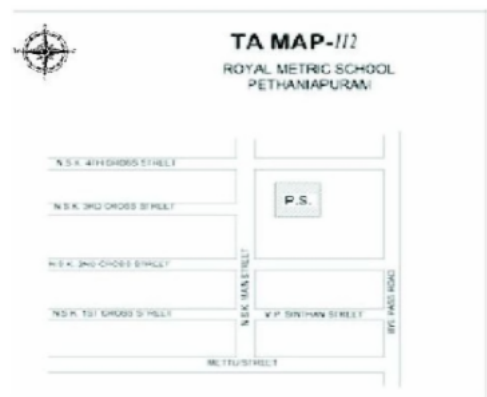

Google Map View

Polling Station Building Front View

Polling Station Front View

Cad View

Key MAP View

1 பெயர் : அன்பு தந்தை பெயர் : ராஜாங்கம் வீட்டு எண் : 1-1 வயது : 55 பாலினம் : ஆண் Photo is available	GQW7632714	2 பெயர் : மஞ்சளா கணவர் பெயர் : அன்பு வீட்டு எண் : 1-1 வயது : 45 பாலினம் : பெண் Photo is available	GQW7632722	3 பெயர் : சிவக்குமார் தந்தை பெயர் : ராஜாங்கம் வீட்டு எண் : 1-1 வயது : 45 பாலினம் : ஆண் Photo is available	GQW3990306
4 பெயர் : வளர்மதி கணவர் பெயர் : சிவக்குமார் வீட்டு எண் : 1-1 வயது : 40 பாலினம் : பெண் Photo is available	GQW3990298	5 பெயர் : பழனிக்குமார் தந்தை பெயர் : அருள்சாமி வீட்டு எண் : 1e வயது : 78 பாலினம் : ஆண் Photo is available	YQN0824342	6 பெயர் : அரிராமன் தந்தை பெயர் : முனியசாமி வீட்டு எண் : 1E வயது : 74 பாலினம் : ஆண் Photo is available	YQN1380096
7 பெயர் : ராஜ் தந்தை பெயர் : பாக்கியம் வீட்டு எண் : 1E வயது : 69 பாலினம் : ஆண் Photo is available	YQN0823831	8 பெயர் : ராஜம்மாள் கணவர் பெயர் : அரிராமன் வீட்டு எண் : 1E வயது : 66 பாலினம் : பெண் Photo is available	YQN1380104	9 பெயர் : ரூபன் ராஜா தந்தை பெயர் : பழனிக்குமார் வீட்டு எண் : 1e வயது : 43 பாலினம் : ஆண் Photo is available	YQN0824250
10 பெயர் : வேல்முருகன் தந்தை பெயர் : ராமகிருஷ்ணன் வீட்டு எண் : 1E வயது : 39 பாலினம் : ஆண் Photo is available	YQN1311661	11 பெயர் : பி சர்மிளாதேவி தந்தை பெயர் : சி பான்டியன் வீட்டு எண் : 1E வயது : 35 பாலினம் : பெண் Photo is available	YQN0633313	12 பெயர் : பிரபாகரன் தந்தை பெயர் : ஜெயராஜ் வீட்டு எண் : 1E வயது : 34 பாலினம் : ஆண் Photo is available	YQN1501253
13 பெயர் : தியாகராஜன் தந்தை பெயர் : மோகன் வீட்டு எண் : 5 வயது : 43 பாலினம் : பெண் Photo is available	YQN0588970	14 பெயர் : சூசிலா மேரி தந்தை பெயர் : தாமஸ் பீட்டர் வீட்டு எண் : 6 வயது : 51 பாலினம் : பெண் Photo is available	YQN2395051	15 பெயர் : குணாளன் தந்தை பெயர் : பழனிக்குமார் வீட்டு எண் : 8a வயது : 37 பாலினம் : ஆண் Photo is available	YQN0823666
16 பெயர் : எலிசபத் பூவியானா கணவர் பெயர் : சாந்தராஜ் வீட்டு எண் : 11-2 வயது : 72 பாலினம் : பெண் Photo is available	YQN2215234	17 பெயர் : ஜோவித்தாமேரி தந்தை பெயர் : சாந்தராஜ் வீட்டு எண் : 11-2 வயது : 43 பாலினம் : பெண் Photo is available	GQW3986320	18 பெயர் : பாத்திமாவினோத்தா தந்தை பெயர் : ஜோசப் வீட்டு எண் : 11-2 வயது : 41 பாலினம் : பெண் Photo is available	GQW3986312
19 பெயர் : சரஸ்வதி கணவர் பெயர் : ஜோசப் வீட்டு எண் : 11-3 வயது : 56 பாலினம் : பெண் Photo is available	GQW7632730	20 பெயர் : செஞ்சிலட்சுமி கணவர் பெயர் : முத்துராமன் வீட்டு எண் : 11-4 வயது : 60 பாலினம் : பெண் Photo is available	YQN2215242	21 பெயர் : செல்லத்துரை தந்தை பெயர் : ராஜீசுந்தரம் வீட்டு எண் : 11-8 வயது : 74 பாலினம் : ஆண் Photo is available	GQW3990793
22 பெயர் : செல்வக்குமாரி கணவர் பெயர் : செல்லத்துரை வீட்டு எண் : 11-8 வயது : 70 பாலினம் : பெண் Photo is available	YQN2215259	23 பெயர் : ராஜசேகர் தந்தை பெயர் : செல்லத்துரை வீட்டு எண் : 11-8 வயது : 44 பாலினம் : ஆண் Photo is available	GQW7632771	24 பெயர் : கீர்த்திதிவ்யா தந்தை பெயர் : செல்லத்துரை வீட்டு எண் : 11-8 வயது : 39 பாலினம் : பெண் Photo is available	GQW3990785
25 பெயர் : குணசேகரன் தந்தை பெயர் : ராஜீசுந்தரம் வீட்டு எண் : 11-9 வயது : 70 பாலினம் : ஆண் Photo is available	YQN2215267	26 பெயர் : பரிமளா கணவர் பெயர் : குணசேகரன் வீட்டு எண் : 11-9 வயது : 65 பாலினம் : பெண் Photo is available	YQN2215275	27 பெயர் : பவுலாஜெனீத் தந்தை பெயர் : சாந்தராஜ் வீட்டு எண் : 11-25 வயது : 46 பாலினம் : பெண் Photo is available	GQW3393493
28 பெயர் : தியோடாசார்லஸ் தந்தை பெயர் : சார்லஸ் வீட்டு எண் : 11-139A வயது : 88 பாலினம் : ஆண் Photo is available	GQW3981917	29 பெயர் : டெய்சிசார்லஸ் கணவர் பெயர் : தியோடாசார்லஸ் வீட்டு எண் : 11-139A வயது : 83 பாலினம் : பெண் Photo is available	YQN2215283	30 பெயர் : மோகன் தந்தை பெயர் : போஸ் வீட்டு எண் : 12 வயது : 61 பாலினம் : ஆண் Photo is available	GQW7632797