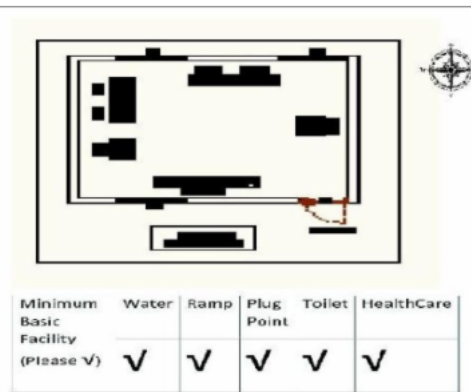

Google Map View

Polling Station Building Front View

Polling Station Front View

Cad View

Key MAP View

1 பெயர் : அன்பு தந்தை பெயர் : ராஜாங்கம் வீட்டு எண் : 1-1 வயது : 55 பாலினம் : ஆண் Photo is available	GQW7632714	2 பெயர் : மஞ்சளா கணவர் பெயர் : அன்பு வீட்டு எண் : 1-1 வயது : 45 பாலினம் : பெண் Photo is available	GQW7632722	3 பெயர் : சிவக்குமார் தந்தை பெயர் : ராஜாங்கம் வீட்டு எண் : 1-1 வயது : 45 பாலினம் : ஆண் Photo is available	GQW3990306
4 பெயர் : வளர்மதி கணவர் பெயர் : சிவக்குமார் வீட்டு எண் : 1-1 வயது : 40 பாலினம் : பெண் Photo is available	GQW3990298	5 பெயர் : பழனிக்குமார் தந்தை பெயர் : அருள்சாமி வீட்டு எண் : 1e வயது : 78 பாலினம் : ஆண் Photo is available	YQN0824342	6 பெயர் : அரிராமன் தந்தை பெயர் : முனியசாமி வீட்டு எண் : 1E வயது : 74 பாலினம் : ஆண் Photo is available	YQN1380096
7 பெயர் : ராஜ் தந்தை பெயர் : பாக்கியம் வீட்டு எண் : 1E வயது : 69 பாலினம் : ஆண் Photo is available	YQN0823831	8 பெயர் : ராஜம்மாள் கணவர் பெயர் : அரிராமன் வீட்டு எண் : 1E வயது : 66 பாலினம் : பெண் Photo is available	YQN1380104	9 பெயர் : ரூபன் ராஜா தந்தை பெயர் : பழனிக்குமார் வீட்டு எண் : 1e வயது : 43 பாலினம் : ஆண் Photo is available	YQN0824250
10 பெயர் : வேல்முருகன் தந்தை பெயர் : ராமகிருஷ்ணன் வீட்டு எண் : 1E வயது : 39 பாலினம் : ஆண் Photo is available	YQN1311661	11 பெயர் : பி சர்மிளாதேவி தந்தை பெயர் : சி பான்டியன் வீட்டு எண் : 1E வயது : 35 பாலினம் : பெண் Photo is available	YQN0633313	12 பெயர் : பிரபாகரன் தந்தை பெயர் : ஜெயராஜ் வீட்டு எண் : 1E வயது : 34 பாலினம் : ஆண் Photo is available	YQN1501253
13 பெயர் : தியாகராஜன் தந்தை பெயர் : மோகன் வீட்டு எண் : 5 வயது : 43 பாலினம் : பெண் Photo is available	YQN0588970	14 பெயர் : சூசிலா மேரி தந்தை பெயர் : தாமஸ் பீட்டர் வீட்டு எண் : 6 வயது : 51 பாலினம் : பெண் Photo is available	YQN2395051	15 பெயர் : குணாளன் தந்தை பெயர் : பழனிக்குமார் வீட்டு எண் : 8a வயது : 37 பாலினம் : ஆண் Photo is available	YQN0823666
16 பெயர் : எலிசபத் பூவியானா கணவர் பெயர் : சாந்தராஜ் வீட்டு எண் : 11-2 வயது : 72 பாலினம் : பெண் Photo is available	YQN2215234	17 பெயர் : ஜோவித்தாமேரி தந்தை பெயர் : சாந்தராஜ் வீட்டு எண் : 11-2 வயது : 43 பாலினம் : பெண் Photo is available	GQW3986320	18 பெயர் : பாத்திமாவினோத்தா தந்தை பெயர் : ஜோசப் வீட்டு எண் : 11-2 வயது : 41 பாலினம் : பெண் Photo is available	GQW3986312
19 பெயர் : சரஸ்வதி கணவர் பெயர் : ஜோசப் வீட்டு எண் : 11-3 வயது : 56 பாலினம் : பெண் Photo is available	GQW7632730	20 பெயர் : செஞ்சிலட்சுமி கணவர் பெயர் : முத்துராமன் வீட்டு எண் : 11-4 வயது : 60 பாலினம் : பெண் Photo is available	YQN2215242	21 பெயர் : செல்லத்துரை தந்தை பெயர் : ராஜீசுந்தரம் வீட்டு எண் : 11-8 வயது : 74 பாலினம் : ஆண் Photo is available	GQW3990793
22 பெயர் : செல்வக்குமாரி கணவர் பெயர் : செல்லத்துரை வீட்டு எண் : 11-8 வயது : 70 பாலினம் : பெண் Photo is available	YQN2215259	23 பெயர் : ராஜசேகர் தந்தை பெயர் : செல்லத்துரை வீட்டு எண் : 11-8 வயது : 44 பாலினம் : ஆண் Photo is available	GQW7632771	24 பெயர் : கீர்த்திதிவ்யா தந்தை பெயர் : செல்லத்துரை வீட்டு எண் : 11-8 வயது : 39 பாலினம் : பெண் Photo is available	GQW3990785
25 பெயர் : குணசேகரன் தந்தை பெயர் : ராஜீசுந்தரம் வீட்டு எண் : 11-9 வயது : 70 பாலினம் : ஆண் Photo is available	YQN2215267	26 பெயர் : பரிமளா கணவர் பெயர் : குணசேகரன் வீட்டு எண் : 11-9 வயது : 65 பாலினம் : பெண் Photo is available	YQN2215275	27 பெயர் : பவுலாஜெனீத் தந்தை பெயர் : சாந்தராஜ் வீட்டு எண் : 11-25 வயது : 46 பாலினம் : பெண் Photo is available	GQW3393493
28 பெயர் : தியோடாசார்லஸ் தந்தை பெயர் : சார்லஸ் வீட்டு எண் : 11-139A வயது : 88 பாலினம் : ஆண் Photo is available	GQW3981917	29 பெயர் : டெய்சிசார்லஸ் கணவர் பெயர் : தியோடாசார்லஸ் வீட்டு எண் : 11-139A வயது : 83 பாலினம் : பெண் Photo is available	YQN2215283	30 பெயர் : மோகன் தந்தை பெயர் : போஸ் வீட்டு எண் : 12 வயது : 61 பாலினம் : ஆண் Photo is available	GQW7632797