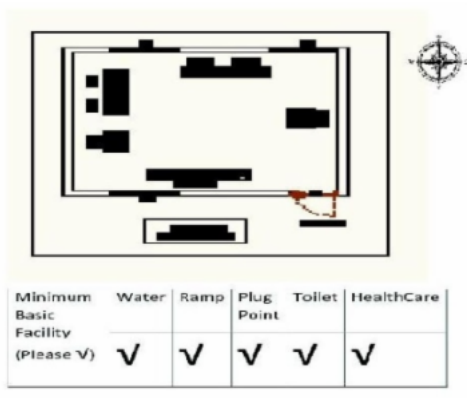

Google Map View

Polling Station Building Front View

Polling Station Front View

Cad View

Key MAP View

சட்டமன்றத் தொகுதியின் எண் மற்றும் பெயர் : 194-மதுரை (மேற்கு)
பிரிவு எண் மற்றும் பெயர் 1-மதுரை (மா), என்.எஸ்.கே 1வது குறுக்குதெரு வார்டு 64