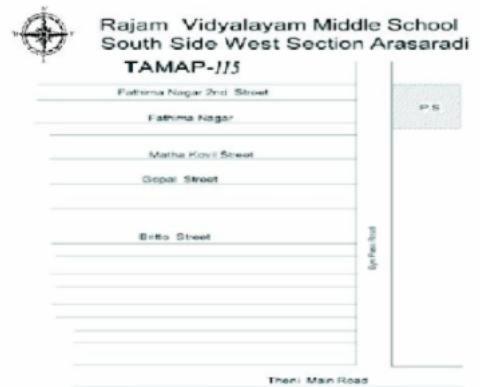

Key MAP View