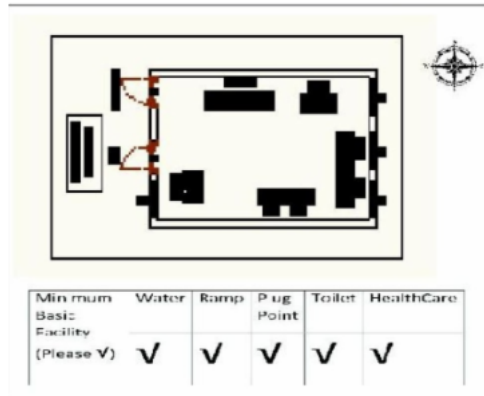

Google Map View

Polling Station Building Front View

Polling Station Front View

Cad View

Key MAP View

1 பெயர் : அருணா தந்தை பெயர்: சேகர் வீட்டு எண் : 1-E வயது : 41 பாலினம் : பெண் Photo is available	YQN0430801	2 பெயர் : தமிழரசிஜெயின் தந்தை பெயர்: கண்ணன் வீட்டு எண் : 6-2 வயது : 54 பாலினம் : பெண் Photo is available	YQN1232925	3 பெயர் : ஆன்ட்ரூ தந்தை பெயர்: கண்ணன் வீட்டு எண் : 6/2 வயது : 29 பாலினம் : ஆண் Photo is available	YQN1921659
4 பெயர் : சித்ரா கணவர் பெயர்: ராஜேந்திரன் வீட்டு எண் : 9 வயது : 59 பாலினம் : பெண் Photo is available	YQN0644492	5 பெயர் : சாலமன் சுகன் ராஜ் தந்தை பெயர்: ஆனந்தா மகாராஜன் வீட்டு எண் : 9 வயது : 24 பாலினம் : ஆண் Photo is available	YQN2525343	6 பெயர் : சாம் வினிஷ் ராஜன் தந்தை பெயர்: கோவிந்தராஜன் வீட்டு எண் : 9 வயது : 23 பாலினம் : ஆண் Photo is available	YQN2525483
7 பெயர் : ஜெமிமா வினிஷா தந்தை பெயர்: கோவிந்தராஜன் வீட்டு எண் : 9 வயது : 23 பாலினம் : பெண் Photo is available	YQN2525509	8 பெயர் : வான்மதிதேவி கணவர் பெயர்: ராஜேந்திரன் வீட்டு எண் : 9-1 வயது : 68 பாலினம் : பெண் Photo is available	YQN2233187	9 பெயர் : ஆனந்தமகாராஜன் தந்தை பெயர்: ராஜேந்திரன் வீட்டு எண் : 9-1 வயது : 59 பாலினம் : ஆண் Photo is available	YQN2233195
10 பெயர் : சுப்புலட்சுமி கணவர் பெயர்: ஆனந்தமகாராஜன் வீட்டு எண் : 9-1 வயது : 55 பாலினம் : பெண் Photo is available	YQN2233203	11 பெயர் : ராஜேந்திரன் தந்தை பெயர்: ராமு வீட்டு எண் : 9-1c வயது : 50 பாலினம் : ஆண் Photo is available	YQN1807320	12 பெயர் : மதி கணவர் பெயர்: ராஜேந்திரன் வீட்டு எண் : 9-1c வயது : 41 பாலினம் : பெண் Photo is available	YQN1807262
13 பெயர் : ஜெயலட்சுமி கணவர் பெயர்: அய்யாத்துரை வீட்டு எண் : 9-B வயது : 43 பாலினம் : பெண் Photo is available	YQN0430777	14 பெயர் : நல்லகழவன் தந்தை பெயர்: நல்லகழவத்தேவர் வீட்டு எண் : 10-1 வயது : 87 பாலினம் : ஆண் Photo is available	GQW3546587	15 பெயர் : முருகன் தந்தை பெயர்: நல்லகழவன் வீட்டு எண் : 10-1 வயது : 49 பாலினம் : ஆண் Photo is available	GQW3775210
16 பெயர் : காயத்ரி கணவர் பெயர்: பாலபாண்டி வீட்டு எண் : 11/39 வயது : 31 பாலினம் : பெண் Photo is available	YQN1832112	17 பெயர் : பெனாசீர் தந்தை பெயர்: ரவீஸ் பாதுஷா வீட்டு எண் : 11/82 வயது : 35 பாலினம் : பெண் Photo is available	YQN0758219	18 பெயர் : முத்துலட்சுமி கணவர் பெயர்: சந்திரமோகன் வீட்டு எண் : 12-5 வயது : 60 பாலினம் : பெண் Photo is available	YQN2602530
19 பெயர் : கலைச்செல்வி கணவர் பெயர்: ராமர் வீட்டு எண் : 12-5 வயது : 43 பாலினம் : பெண் Photo is available	YQN1989870	20 பெயர் : ரா ஜெய்குமார் தந்தை பெயர்: ராமர் வீட்டு எண் : 12/5 வயது : 19 பாலினம் : ஆண் Photo is available	YQN2915312	21 பெயர் : முருகன் தந்தை பெயர்: சண்முகவேல் வீட்டு எண் : 14 வயது : 46 பாலினம் : ஆண் Photo is available	YQN1757913
22 பெயர் : ரமேஷ் தந்தை பெயர்: கணேசன் வீட்டு எண் : 14A வயது : 53 பாலினம் : ஆண் Photo is available	YQN1575067	23 பெயர் : மீனா கணவர் பெயர்: மாரிமுத்து வீட்டு எண் : 14A வயது : 48 பாலினம் : பெண் Photo is available	YQN1062975	24 பெயர் : சமதி ஜான்சிராணி கணவர் பெயர்: மணிகண்டன் வீட்டு எண் : 14ஏ வயது : 37 பாலினம் : பெண் Photo is available	YQN2746188
25 பெயர் : சீதாலட்சுமி தந்தை பெயர்: முனியாண்டி வீட்டு எண் : 15 வயது : 39 பாலினம் : பெண் Photo is available	GQW7312952	26 பெயர் : சமதி தந்தை பெயர்: முனியாண்டி வீட்டு எண் : 15-8 வயது : 35 பாலினம் : பெண் Photo is available	YQN0430751	27 பெயர் : மனோகரி தாஸ் கணவர் பெயர்: ஆரோக்கியதாஸ் வீட்டு எண் : 15 மனோ குடில் வயது : 71 பாலினம் : பெண் Photo is available	GBT1704832
28 பெயர் : மார்கோ ஈ தந்தை பெயர்: ஈசாக் நாடார் வீட்டு எண் : 16 வயது : 67 பாலினம் : ஆண் Photo is available	YQN2466167	29 பெயர் : தங்கம் ஞா கணவர் பெயர்: மார்கோ வீட்டு எண் : 16 வயது : 64 பாலினம் : பெண் Photo is available	YQN2466175	30 பெயர் : சண்முகம் தந்தை பெயர்: மாடசாமி வீட்டு எண் : 16 வயது : 52 பாலினம் : ஆண் Photo is available	GQW3775269