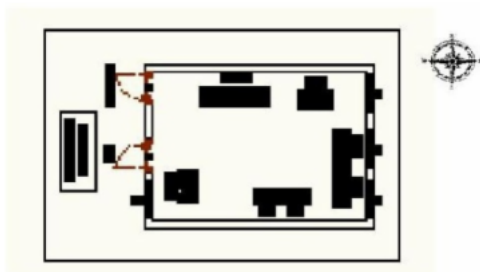

Google Map View

Polling Station Building Front View

Polling Station Front View

Cad View

Key MAP View

Minimum Basic Facility (Please V)	Water	Ramp	Plug Point	Toilet	HealthCare
	✓	✓	✓	✓	✓

சட்டமன்றத் தொகுதியின் எண் மற்றும் பெயர் : 194-மதுரை (மேற்கு)
பிரிவு எண் மற்றும் பெயர் 1-மதுரை (மா), சொக்கலிங்கநகர் மெயின்வீதி வார்டு 69