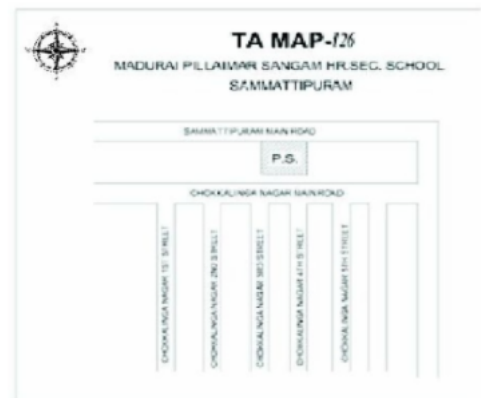

Google Map View

Polling Station Building Front View

Polling Station Front View

Cad View

Key MAP View

Minimum Basic Facility (Please V)	Water	Ramp	Plug Point	Toilet	HealthCare
	✓	✓	✓	✓	✓

சட்டமன்றத் தொகுதியின் எண் மற்றும் பெயர் : 194-மதுரை (மேற்கு)
பிரிவு எண் மற்றும் பெயர் 1-மதுரை (மா), சொக்கலிங்கநகர் மெயின்வீதி வார்டு 69