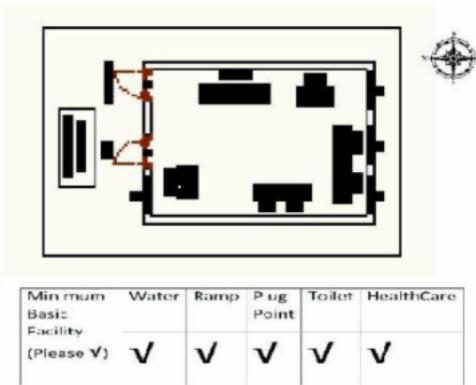

Google Map View

Polling Station Building Front View

Polling Station Front View

Cad View

Key MAP View

சட்டமன்றத் தொகுதியின் எண் மற்றும் பெயர் : 194-மதுரை (மேற்கு)  
பிரிவு எண் மற்றும் பெயர் 1-மதுரை (மா), சொக்கலிங்க நகர் 1வது தெரு வார்டு 69