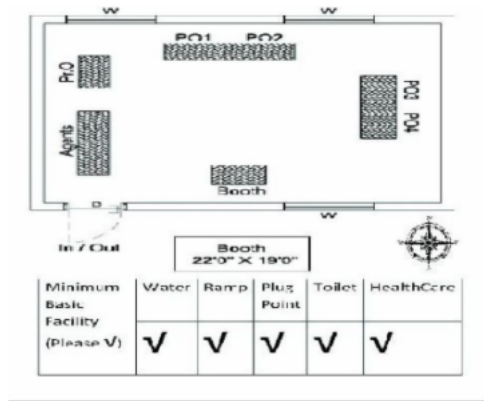

Google Map View

Polling Station Building Front View

Polling Station Front View

Cad View

Key MAP View

1 பெயர் : மணிகண்டன் தந்தை பெயர் : மகாமணி வீட்டு எண் : 1 வயது : 30 பாலினம் : ஆண் Photo is available	YQN1798164	2 பெயர் : ரெங்கமுரளி வே தந்தை பெயர் : வேணுகோபால் வீட்டு எண் : 1/18 வயது : 36 பாலினம் : ஆண் Photo is available	YQN2835940	3 பெயர் : நர்மதா ரெ கணவர் பெயர் : ரெங்கமுரளி வே வீட்டு எண் : 1/18 வயது : 35 பாலினம் : பெண் Photo is available	YQN2835981
4 பெயர் : ச மணிஷா கணவர் பெயர் : மு சண்முகபாண்டி வீட்டு எண் : 1/34 வயது : 26 பாலினம் : பெண் Photo is available	YQN2704526	5 பெயர் : மணிமேகலை கணவர் பெயர் : குபேந்திரன் வீட்டு எண் : 1-100 வயது : 34 பாலினம் : பெண் Photo is available	YQN1321025	6 பெயர் : துளசிமணி தந்தை பெயர் : மகாமணி வீட்டு எண் : 1-100 வயது : 32 பாலினம் : பெண் Photo is available	YQN1321033
7 பெயர் : மணிவண்ணன் தந்தை பெயர் : பச்சையப்பன் வீட்டு எண் : 1E வயது : 58 பாலினம் : ஆண் Photo is available	YQN0360354	8 பெயர் : கண்ணன் தந்தை பெயர் : மகாலிங்கம் வீட்டு எண் : 1E வயது : 56 பாலினம் : ஆண் Photo is available	YQN0997999	9 பெயர் : லெட்சுமி தாயின் பெயர் : லீலாவதி வீட்டு எண் : 1E வயது : 52 பாலினம் : பெண் Photo is available	YQN0997668
10 பெயர் : ஜெயலெட்சுமி கணவர் பெயர் : ஆனந்தன் வீட்டு எண் : 1E வயது : 49 பாலினம் : பெண் Photo is available	YQN0005116	11 பெயர் : சகுந்தலா கணவர் பெயர் : கண்ணன் வீட்டு எண் : 1E வயது : 49 பாலினம் : பெண் Photo is available	YQN0997981	12 பெயர் : ராதிகா கணவர் பெயர் : சந்திரசேகரன் வீட்டு எண் : 1E வயது : 46 பாலினம் : பெண் Photo is available	YQN0559302
13 பெயர் : கமலா கணவர் பெயர் : மணிவண்ணன் வீட்டு எண் : 1E வயது : 45 பாலினம் : பெண் Photo is available	YQN0360362	14 பெயர் : மகாலெட்சுமி இதர பெயர் : செந்தில் குமார் வீட்டு எண் : 1E வயது : 43 பாலினம் : பெண் Photo is available	YQN0559047	15 பெயர் : முருகவள்ளி கணவர் பெயர் : கணேசமூர்த்தி வீட்டு எண் : 1E வயது : 42 பாலினம் : பெண் Photo is available	YQN0883660
16 பெயர் : முருகேஸ்வரி இதர பெயர் : சோணை வீட்டு எண் : 1E வயது : 41 பாலினம் : பெண் Photo is available	YQN0558635	17 பெயர் : ராஜா தந்தை பெயர் : பழனிச்சாமி வீட்டு எண் : 1e வயது : 40 பாலினம் : ஆண் Photo is available	YQN1321140	18 பெயர் : யுவராஜ் தந்தை பெயர் : ராமன் வீட்டு எண் : 1இ வயது : 38 பாலினம் : ஆண் Photo is available	YQN2496404
19 பெயர் : விஜய பிரியா தந்தை பெயர் : சோணை வீட்டு எண் : 1E வயது : 35 பாலினம் : பெண் Photo is available	YQN0360388	20 பெயர் : கார்த்திக் தந்தை பெயர் : பாக்கியம் வீட்டு எண் : 1E வயது : 35 பாலினம் : ஆண் Photo is available	YQN1539733	21 பெயர் : செல்வமணி தந்தை பெயர் : கார்த்திக் வீட்டு எண் : 1E வயது : 35 பாலினம் : பெண் Photo is available	YQN1733195
22 பெயர் : கார்த்திகா கணவர் பெயர் : சக்திசுமார் வீட்டு எண் : 1E வயது : 33 பாலினம் : பெண் Photo is available	YQN1320860	23 பெயர் : சூரியகலா கணவர் பெயர் : முத்துக்குமார் வீட்டு எண் : 1E வயது : 33 பாலினம் : பெண் Photo is available	YQN1320951	24 பெயர் : கீதா தந்தை பெயர் : சந்தனக்கருப்பன் வீட்டு எண் : 1E வயது : 33 பாலினம் : பெண் Photo is available	YQN0997767
25 பெயர் : வரதராஜன் தந்தை பெயர் : புஷ்பம் வீட்டு எண் : 1E வயது : 32 பாலினம் : ஆண் Photo is available	YQN0998153	26 பெயர் : சுகந்தி கே தந்தை பெயர் : கண்ணன் வீட்டு எண் : 1E வயது : 32 பாலினம் : பெண் Photo is available	YQN0997973	27 பெயர் : மோகனபிரியா தந்தை பெயர் : காளிமெய்யன் மயிலு வீட்டு எண் : 1E வயது : 31 பாலினம் : பெண் Photo is available	YQN1321074
28 பெயர் : நித்யா தந்தை பெயர் : கண்ணன் வீட்டு எண் : 1E வயது : 30 பாலினம் : பெண் Photo is available	YQN1321082	29 பெயர் : சுப்பிரமணியன் தந்தை பெயர் : சக்திவேல் வீட்டு எண் : 2 வயது : 54 பாலினம் : ஆண் Photo is available	YQN2112647	30 பெயர் : மோகன் தந்தை பெயர் : கண்ணன் வீட்டு எண் : 2 வயது : 26 பாலினம் : ஆண் Photo is available	YQN1942341