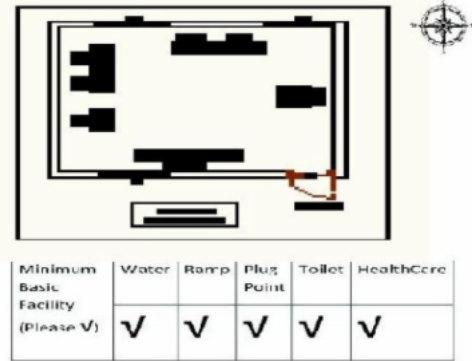

Google Map View

Polling Station Building Front View

Polling Station Front View

Cad View

Key MAP View

சட்டமன்றத் தொகுதியின் எண் மற்றும் பெயர் : 194-மதுரை (மேற்கு)
பிரிவு எண் மற்றும் பெயர் 1-மதுரை (மா), ஸ்ரீராமநகர் (மெயின்ரோடு) வார்டு 68