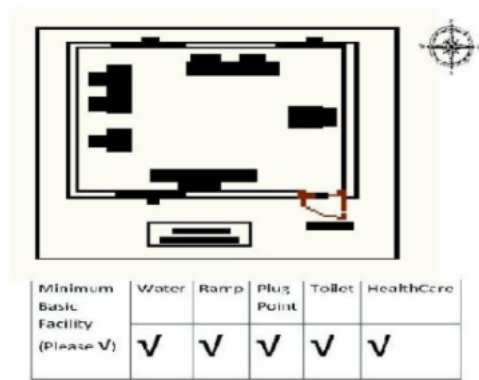

Cad View

Key MAP View