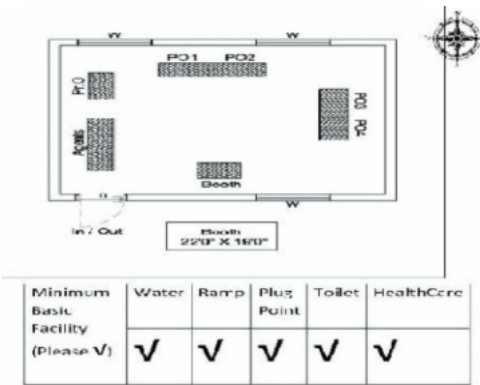

Google Map View

Polling Station Building Front View

Polling Station Front View

Cad View

Key MAP View

1 பெயர் : கருணாகரன் தந்தை பெயர்: அர்ச்சுணன் வீட்டு எண் : 1 வயது : 50 பாலினம் : ஆண் Photo is available	YQN2269975	2 பெயர் : தமிழ்ச்செல்வி கருணாகரன் கணவர் பெயர்: கருணாகரன் வீட்டு எண் : 1 வயது : 41 பாலினம் : பெண் Photo is available	GQW4073300	3 பெயர் : சிவகாமி கணவர் பெயர்: கலிங்கன் வீட்டு எண் : 1E வயது : 55 பாலினம் : பெண் Photo is available	YQN2269983
4 பெயர் : கருப்பு தந்தை பெயர்: ஆண்டி வீட்டு எண் : 1E வயது : 48 பாலினம் : ஆண் Photo is available	YQN1086230	5 பெயர் : அம்சு கணவர் பெயர்: கருப்பு வீட்டு எண் : 1E வயது : 43 பாலினம் : பெண் Photo is available	YQN1086685	6 பெயர் : முத்துகுமார் தந்தை பெயர்: முருகேசன் வீட்டு எண் : 1E வயது : 32 பாலினம் : ஆண் Photo is available	YQN1086719
7 பெயர் : பாண்டியன் தந்தை பெயர்: அய்யம்பெருமாள் பிள்ளை வீட்டு எண் : 1-e வயது : 82 பாலினம் : ஆண் Photo is available	YQN0443283	8 பெயர் : போதிராஜா தந்தை பெயர்: கருப்பு வீட்டு எண் : 1ஏ/21 வயது : 24 பாலினம் : ஆண் Photo is available	YQN2887545	9 பெயர் : அன்னகாமு தந்தை பெயர்: கருப்பு வீட்டு எண் : 1இ/21 வயது : 21 பாலினம் : பெண் Photo is available	YQN2715498
10 பெயர் : அழகர்சாமி தந்தை பெயர்: நீலமேகம் வீட்டு எண் : 2E வயது : 52 பாலினம் : ஆண் Photo is available	YQN2270015	11 பெயர் : சோபிதாமதி கணவர் பெயர்: அழகர்சாமி வீட்டு எண் : 2E வயது : 49 பாலினம் : பெண் Photo is available	GQW4072807	12 பெயர் : முருகேசன் தந்தை பெயர்: துரைராஜ் வீட்டு எண் : 3E வயது : 58 பாலினம் : ஆண் Photo is available	YQN2270023
13 பெயர் : செல்வி கணவர் பெயர்: முருகேசன் வீட்டு எண் : 3E வயது : 49 பாலினம் : பெண் Photo is available	YQN2270031	14 பெயர் : சூரமான் மு கணவர் பெயர்: முத்துக்காமாட்சி வீட்டு எண் : 4 வயது : 50 பாலினம் : பெண் Photo is available	GQW2127454	15 பெயர் : முத்துகிருஷ்ணன் தந்தை பெயர்: கிருஷ்ணன் வீட்டு எண் : 5 வயது : 60 பாலினம் : ஆண் Photo is available	YQN2270049
16 பெயர் : கௌரி கணவர் பெயர்: முத்துகிருஷ்ணன் வீட்டு எண் : 5 வயது : 51 பாலினம் : பெண் Photo is available	YQN2270056	17 பெயர் : குமரவேல் தந்தை பெயர்: கிருஷ்ணன் வீட்டு எண் : 5E வயது : 66 பாலினம் : ஆண் Photo is available	YQN2270064	18 பெயர் : மனோன்மணி கணவர் பெயர்: குமரவேல் வீட்டு எண் : 5E வயது : 57 பாலினம் : பெண் Photo is available	YQN2270072
19 பெயர் : காமாட்சி தந்தை பெயர்: குமரவேல் வீட்டு எண் : 5E வயது : 36 பாலினம் : பெண் Photo is available	GQW8101446	20 பெயர் : இருளாண்டி தந்தை பெயர்: கருப்பையா வீட்டு எண் : 6 வயது : 82 பாலினம் : ஆண் Photo is available	YQN2270080	21 பெயர் : ராமன் தந்தை பெயர்: பழனி காளை வீட்டு எண் : 6 வயது : 46 பாலினம் : ஆண் Photo is available	YQN1404862
22 பெயர் : சீதாலெட்சுமி கணவர் பெயர்: ராமன் வீட்டு எண் : 6 வயது : 42 பாலினம் : பெண் Photo is available	YQN1404870	23 பெயர் : லெட்சுமி கணவர் பெயர்: ராமலிங்கம் வீட்டு எண் : 6E வயது : 47 பாலினம் : பெண் Photo is available	GQW4073441	24 பெயர் : புவனேஷ்குமார் தந்தை பெயர்: அய்யணன் வீட்டு எண் : 7 வயது : 36 பாலினம் : ஆண் Photo is available	YQN1247634
25 பெயர் : இ முத்துகாமாட்சி தந்தை பெயர்: இருளாண்டி வீட்டு எண் : 9 வயது : 62 பாலினம் : ஆண் Photo is available	GQW2127843	26 பெயர் : மோகன் தந்தை பெயர்: முத்துகாமாட்சி வீட்டு எண் : 9 வயது : 29 பாலினம் : ஆண் Photo is available	YQN1585231	27 பெயர் : விஜய் தந்தை பெயர்: முத்து காமாட்சி வீட்டு எண் : 9 வயது : 28 பாலினம் : ஆண் Photo is available	YQN1872829
28 பெயர் : ச வள்ளி கணவர் பெயர்: சண்முகம் வீட்டு எண் : 10 வயது : 60 பாலினம் : பெண் Photo is available	YQN2270106	29 பெயர் : செல்வராணி கணவர் பெயர்: சண்முக நாதன் வீட்டு எண் : 11 வயது : 37 பாலினம் : பெண் Photo is available	YQN1955418	30 பெயர் : ர சிவக்குமார் தந்தை பெயர்: ரவிச்சந்திரன் வீட்டு எண் : 11 வயது : 33 பாலினம் : ஆண் Photo is available	YQN1086313