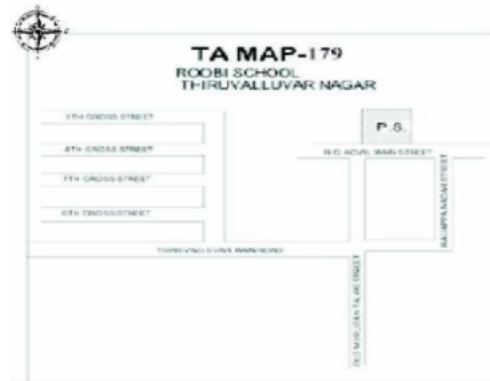

Cad View

Key MAP View