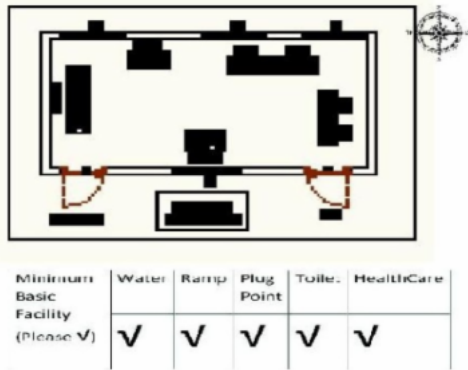

Google Map View

Polling Station Building Front View

Polling Station Front View

Cad View

Key MAP View

1 பெயர் : செந்தில்குமார் தந்தை பெயர்: மனோகரன் வீட்டு எண் : 1 வயது : 23 பாலினம் : ஆண் Photo is available	YQN2629053	2 பெயர் : ராபர்ட் தந்தை பெயர்: அந்தோனிமுத்து வீட்டு எண் : 1e வயது : 42 பாலினம் : ஆண் Photo is available	YQN0926402	3 பெயர் : மது மிதா தந்தை பெயர்: சண்முகநாதன் வீட்டு எண் : 6 வயது : 24 பாலினம் : பெண் Photo is available	YQN2495398
4 பெயர் : சரஸ்வதி தந்தை பெயர்: காளி தாஸ் வீட்டு எண் : 8 வயது : 61 பாலினம் : பெண் Photo is available	YQN2495448	5 பெயர் : காளி தாஸ் தந்தை பெயர்: கிருஷ்ணசாமி வீட்டு எண் : 8 வயது : 49 பாலினம் : ஆண் Photo is available	YQN2495422	6 பெயர் : ஜெயந்தி கணவர் பெயர்: பாலமுருகன் வீட்டு எண் : 8a வயது : 45 பாலினம் : பெண் Photo is available	YQN1090927
7 பெயர் : சூர்யா பூர் தந்தை பெயர்: நாகேந்திரன் வீட்டு எண் : 14 வயது : 23 பாலினம் : பெண் Photo is available	YQN2495240	8 பெயர் : சக்தியபிரியா கணவர் பெயர்: ரமேஷ் வீட்டு எண் : 17 வயது : 42 பாலினம் : பெண் Photo is available	YQN1765031	9 பெயர் : மகாலிங்கம் தந்தை பெயர்: அய்யாவு (எ) ஓச்சாத்தேவர் வீட்டு எண் : 22-1 வயது : 55 பாலினம் : ஆண் Photo is available	YQN0452029
10 பெயர் : ரதி கணவர் பெயர்: மகாலிங்கம் வீட்டு எண் : 22-1 வயது : 46 பாலினம் : பெண் Photo is available	YQN0452037	11 பெயர் : ஆர்த்தி தந்தை பெயர்: மகாலிங்கம் வீட்டு எண் : 22/3 வயது : 24 பாலினம் : பெண் Photo is available	YQN2495406	12 பெயர் : பாலாம்பாள் கணவர் பெயர்: ராமசாமி வீட்டு எண் : 24 வயது : 72 பாலினம் : பெண் Photo is available	YQN2278505
13 பெயர் : சீனிவாசன் தந்தை பெயர்: ராமசாமி வீட்டு எண் : 24 வயது : 45 பாலினம் : ஆண் Photo is available	GQW4107298	14 பெயர் : யசோதை தந்தை பெயர்: சீனிவாசன் வீட்டு எண் : 24 வயது : 41 பாலினம் : ஆண் Photo is available	YQN1251750	15 பெயர் : வெங்கடேசன் தந்தை பெயர்: ராமசாமி வீட்டு எண் : 24-1 வயது : 49 பாலினம் : ஆண் Photo is available	GQW4108429
16 பெயர் : கவிதா கணவர் பெயர்: வெங்கடேசன் வீட்டு எண் : 24-1 வயது : 45 பாலினம் : பெண் Photo is available	GQW4108411	17 பெயர் : சாருலதா வீ தந்தை பெயர்: வெங்கடேசன் வீட்டு எண் : 24/1 பாலாம்பாள் பவனம் வயது : 24 பாலினம் : பெண் Photo is available	YQN2653798	18 பெயர் : பவித்ரா தந்தை பெயர்: முத்து ராமலிங்கம் வீட்டு எண் : 24ஏ வயது : 28 பாலினம் : பெண் Photo is available	YQN2495281
19 பெயர் : அசோக் குமார் தந்தை பெயர்: முத்துராமலிங்கம் வீட்டு எண் : 24-ஏ வயது : 26 பாலினம் : ஆண் Photo is available	YQN2495307	20 பெயர் : பீட்டர் அந்தோணி தந்தை பெயர்: அந்தோணி வீட்டு எண் : 25 வயது : 64 பாலினம் : ஆண் Photo is available	YQN1409127	21 பெயர் : கௌசல்யாதேவி கணவர் பெயர்: பீட்டர் அந்தோணி வீட்டு எண் : 25 வயது : 54 பாலினம் : பெண் Photo is available	YQN1409234
22 பெயர் : டயானா தந்தை பெயர்: பீட்டர் அந்தோணி வீட்டு எண் : 25 வயது : 26 பாலினம் : பெண் Photo is available	YQN2455525	23 பெயர் : காந்திமதி கணவர் பெயர்: ஜெகந்நாதன் வீட்டு எண் : 26 வயது : 61 பாலினம் : பெண் Photo is available	GQW4110748	24 பெயர் : விஜயகுமார் தந்தை பெயர்: ஜெகந்நாதன் வீட்டு எண் : 26 வயது : 36 பாலினம் : ஆண் Photo is available	YQN1176783
25 பெயர் : சக்திவேல் தந்தை பெயர்: சுப்ரமணியம் வீட்டு எண் : 48 வயது : 71 பாலினம் : ஆண் Photo is available	YQN1509900	26 பெயர் : உமாமகேஸ்வரி கணவர் பெயர்: முத்துபாண்டி வீட்டு எண் : 51 வயது : 35 பாலினம் : பெண் Photo is available	YQN2629079	27 பெயர் : கிரேனா தந்தை பெயர்: ஐசக்ராஜா வீட்டு எண் : 68ஏ வயது : 27 பாலினம் : பெண் Photo is available	YQN2454254
28 பெயர் : ஜெயந்தி தந்தை பெயர்: வெங்கட் ராஜன் வீட்டு எண் : 83 வயது : 54 பாலினம் : பெண் Photo is available	YQN2600427	29 பெயர் : ஷியாம் சுந்தர் தாயின் பெயர்: பார்வதி வீட்டு எண் : 96/4/ வயது : 25 பாலினம் : ஆண் Photo is available	YQN2495562	30 பெயர் : ராணி பிரியா தந்தை பெயர்: அமர் நாதம் வீட்டு எண் : 129 வயது : 40 பாலினம் : பெண் Photo is available	YQN2459931