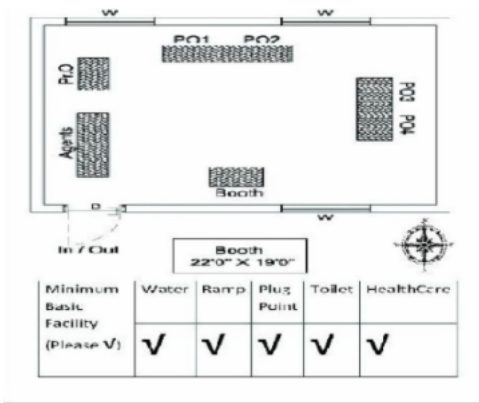

Google Map View

Polling Station Building Front View

Polling Station Front View

Cad View

Key MAP View

1 பெயர் : சிங்கம் தந்தை பெயர்: சந்தனம் வீட்டு எண் : 1 வயது : 49 பாலினம் : ஆண்	FFT8182636 Photo is available	2 பெயர் : கதிர்கமாவேல் தந்தை பெயர்: சக்திவேல் வீட்டு எண் : 1 ஆனந்தி நகர் வயது : 63 பாலினம் : ஆண்	YQN2431765 Photo is available	3 பெயர் : பிரகதீஸ் பாலா தந்தை பெயர்: கதிர் காமவேல் வீட்டு எண் : 1 ஆனந்தி நகர் வயது : 31 பாலினம் : ஆண்	YQN2431666 Photo is available
4 பெயர் : கணேசன் தந்தை பெயர்: ஆறுமுகம் வீட்டு எண் : 1E வயது : 61 பாலினம் : ஆண்	FFT8182644 Photo is available	5 பெயர் : சேது கணவர் பெயர்: பழனிச்சாமி வீட்டு எண் : 1E வயது : 61 பாலினம் : பெண்	YQN0361105 Photo is available	6 பெயர் : இந்திராணி தாயின் பெயர்: ராஜேந்திரன் வீட்டு எண் : 1E வயது : 61 பாலினம் : பெண்	YQN0361055 Photo is available
7 பெயர் : சமுத்திரம் கணவர் பெயர்: ராஜேந்திரன் வீட்டு எண் : 1E வயது : 60 பாலினம் : பெண்	YQN0361139 Photo is available	8 பெயர் : நாகசுந்தரி கணவர் பெயர்: கணேசன் வீட்டு எண் : 1E வயது : 57 பாலினம் : பெண்	FFT8182651 Photo is available	9 பெயர் : அறிவழகன் தந்தை பெயர்: வேணுகோபால் வீட்டு எண் : 1E வயது : 57 பாலினம் : ஆண்	YQN2128296 Photo is available
10 பெயர் : லெட்சுமி கணவர் பெயர்: கருப்பையா வீட்டு எண் : 1E வயது : 56 பாலினம் : பெண்	YQN0361063 Photo is available	11 பெயர் : குருமூர்த்தி தந்தை பெயர்: வேணுகோபால் வீட்டு எண் : 1E வயது : 53 பாலினம் : ஆண்	YQN1321579 Photo is available	12 பெயர் : ராணியம்மாள் கணவர் பெயர்: அறிவழகன் வீட்டு எண் : 1E வயது : 52 பாலினம் : பெண்	FFT1913813 Photo is available
13 பெயர் : மகேந்திரன் தந்தை பெயர்: பாப்பசாமி வீட்டு எண் : 1e வயது : 47 பாலினம் : ஆண்	YQN1668367 Photo is available	14 பெயர் : புஷ்பவள்ளி கணவர் பெயர்: செந்தில்ராஜா வீட்டு எண் : 1E வயது : 46 பாலினம் : பெண்	YQN0361071 Photo is available	15 பெயர் : சாந்தி கணவர் பெயர்: சேகர் வீட்டு எண் : 1E வயது : 45 பாலினம் : பெண்	YQN1668698 Photo is available
16 பெயர் : செந்தில்குமார் தந்தை பெயர்: பழனிச்சாமி வீட்டு எண் : 1E வயது : 45 பாலினம் : ஆண்	YQN0361097 Photo is available	17 பெயர் : ராமசுந்திரன் தந்தை பெயர்: சங்கரன் வீட்டு எண் : 1E வயது : 41 பாலினம் : ஆண்	YQN0361048 Photo is available	18 பெயர் : துர்காதேவி கணவர் பெயர்: லோகநாதன் வீட்டு எண் : 1E வயது : 41 பாலினம் : பெண்	YQN1540590 Photo is available
19 பெயர் : நிரோஷா தந்தை பெயர்: ராஜேந்திரன் வீட்டு எண் : 1E வயது : 37 பாலினம் : பெண்	YQN0361154 Photo is available	20 பெயர் : பாலமுருகன் தந்தை பெயர்: ராமர் வீட்டு எண் : 1E வயது : 36 பாலினம் : ஆண்	YQN0979799 Photo is available	21 பெயர் : சந்திரவேலா கணவர் பெயர்: பழனிசுமார் வீட்டு எண் : 1இ வயது : 36 பாலினம் : பெண்	YQN2431625 Photo is available
22 பெயர் : புஷ்ப சங்கரி தந்தை பெயர்: தமிழ் சங்கு வீட்டு எண் : 1E வயது : 35 பாலினம் : பெண்	YQN0361030 Photo is available	23 பெயர் : மல்லிகா கணவர் பெயர்: ராமச்சந்திரன் வீட்டு எண் : 1e வயது : 33 பாலினம் : பெண்	YQN1187749 Photo is available	24 பெயர் : கார்த்திக்ராஜா தந்தை பெயர்: ராமர் வீட்டு எண் : 2/1/55 வயது : 30 பாலினம் : ஆண்	YQN1320456 Photo is available
25 பெயர் : நல்லம்மாள் ரவி கணவர் பெயர்: ரவி வீட்டு எண் : 2/1/272-2 வயது : 50 பாலினம் : பெண்	FFT4301099 Photo is available	26 பெயர் : கொஞ்சம் சலங்கை ம கணவர் பெயர்: மதுரை வீரன் கு வீட்டு எண் : 2/1-298 வயது : 63 பாலினம் : பெண்	YQN2944593 Photo is available	27 பெயர் : அரவிந்த் குமார் தந்தை பெயர்: மதுரைவீரன் வீட்டு எண் : 2/1-298 வயது : 42 பாலினம் : ஆண்	GBT3686888 Photo is available
28 பெயர் : செளமியா தந்தை பெயர்: அரவிந்த் குமார் வீட்டு எண் : 2/1-298 வயது : 34 பாலினம் : பெண்	SBW1304070 Photo is available	29 பெயர் : சுரேகா ம தந்தை பெயர்: மன்மதன் வீட்டு எண் : 2/2/329 வயது : 19 பாலினம் : பெண்	YQN2869022 Photo is available	30 பெயர் : ரவி ரவி தந்தை பெயர்: செல்லமணி வீட்டு எண் : 2/1272-2 வயது : 55 பாலினம் : ஆண்	FFT4295762 Photo is available