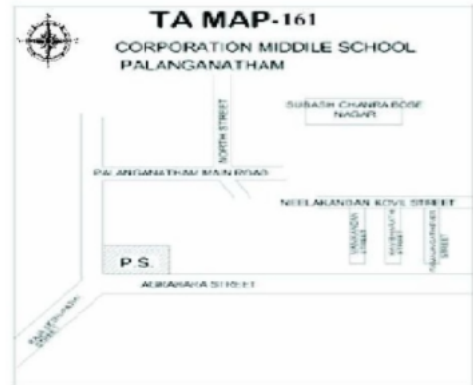

Google Map View

Polling Station Building Front View

Polling Station Front View

Cad View

Key MAP View

1 பெயர் : செல்வகுமார் தந்தை பெயர்: வெங்கடாசலம் வீட்டு எண் : 1 வயது : 62 பாலினம் : ஆண் Photo is available	YQN1254655	2 பெயர் : குமார் தந்தை பெயர்: சேரன் வீட்டு எண் : 1 வயது : 36 பாலினம் : ஆண் Photo is available	YQN0083964	3 பெயர் : சோபனா தந்தை பெயர்: கிருஷ்ணன் வீட்டு எண் : 1 வயது : 36 பாலினம் : பெண் Photo is available	YQN1411883
4 பெயர் : சந்திரமூர்த்தி தந்தை பெயர்: செல்வகுமார் வீட்டு எண் : 1 வயது : 32 பாலினம் : ஆண் Photo is available	YQN1254663	5 பெயர் : சந்திரா கணவர் பெயர்: ராமர் வீட்டு எண் : 1E வயது : 81 பாலினம் : பெண் Photo is available	YQN1254838	6 பெயர் : காஞ்சனா கணவர் பெயர்: கெம்பன் வீட்டு எண் : 1e வயது : 60 பாலினம் : பெண் Photo is available	YQN1511039
7 பெயர் : ரஷ்யா கணவர் பெயர்: ராக்கப்பகோனார் வீட்டு எண் : 1E வயது : 59 பாலினம் : பெண் Photo is available	YQN0680348	8 பெயர் : அமுதா கணவர் பெயர்: இளந்திரையன் வீட்டு எண் : 1E வயது : 54 பாலினம் : பெண் Photo is available	YQN1092394	9 பெயர் : கண்ணன் தந்தை பெயர்: சுந்தர் வீட்டு எண் : 1E வயது : 51 பாலினம் : ஆண் Photo is available	YQN0680322
10 பெயர் : வேலுத்தாய் கணவர் பெயர்: விஜயகுமார் வீட்டு எண் : 1E வயது : 46 பாலினம் : பெண் Photo is available	YQN1092352	11 பெயர் : வெள்ளையம்மாள் கணவர் பெயர்: பழனிக்குமார் வீட்டு எண் : 1e வயது : 45 பாலினம் : பெண் Photo is available	YQN1091974	12 பெயர் : கெம்பாவதி தந்தை பெயர்: கெம்பன் வீட்டு எண் : 1E வயது : 45 பாலினம் : பெண் Photo is available	YQN1511021
13 பெயர் : மலைசுஸ்வரி கணவர் பெயர்: இளையராஜா வீட்டு எண் : 1E வயது : 43 பாலினம் : பெண் Photo is available	YQN0681205	14 பெயர் : பிச்சையம்மாள் கணவர் பெயர்: திருப்பதி வீட்டு எண் : 1E வயது : 42 பாலினம் : பெண் Photo is available	YQN1092758	15 பெயர் : மீனாட்சி கணவர் பெயர்: நாகராஜன் வீட்டு எண் : 1E வயது : 42 பாலினம் : பெண் Photo is available	YQN1092865
16 பெயர் : மகேஸ்வரி கணவர் பெயர்: கதிரவன் வீட்டு எண் : 1E வயது : 42 பாலினம் : பெண் Photo is available	YQN1254309	17 பெயர் : குஞ்சரப்பிரியா கணவர் பெயர்: முத்துகிருஷ்ணன் வீட்டு எண் : 1E வயது : 41 பாலினம் : பெண் Photo is available	YQN1254440	18 பெயர் : ராஜ்குமார் தந்தை பெயர்: கெம்பன் வீட்டு எண் : 1E வயது : 40 பாலினம் : ஆண் Photo is available	YQN1766021
19 பெயர் : சண்முகவள்ளி கணவர் பெயர்: செந்தில் வீட்டு எண் : 1e வயது : 40 பாலினம் : பெண் Photo is available	YQN0927533	20 பெயர் : மேகலா கணவர் பெயர்: பாலமுருகன் வீட்டு எண் : 1E வயது : 35 பாலினம் : பெண் Photo is available	YQN0844993	#2 21 பெயர் : முமோகன பிரியா கணவர் பெயர்: அக்னி வீரபத்திரன் வீட்டு எண் : 1E வயது : 33 பாலினம் : பெண் Photo is available	YQN1093038
22 பெயர் : பத்மா தேவி தந்தை பெயர்: முருகேசன் வீட்டு எண் : 1E வயது : 33 பாலினம் : பெண் Photo is available	YQN1092766	23 பெயர் : முகமது அப்துல்ரஜாக் தந்தை பெயர்: அப்பாஸ் வீட்டு எண் : 1E வயது : 31 பாலினம் : ஆண் Photo is available	YQN1254333	24 பெயர் : சண்முகபிரியா தந்தை பெயர்: சீனிவாசன் வீட்டு எண் : 1e வயது : 31 பாலினம் : பெண் Photo is available	YQN1254903
25 பெயர் : கோபிநாத் தந்தை பெயர்: இராபு வீட்டு எண் : 1E வயது : 30 பாலினம் : ஆண் Photo is available	YQN1588755	26 பெயர் : கண்ணன் தந்தை பெயர்: அகிலாண்டம் வீட்டு எண் : 2-80 வயது : 79 பாலினம் : ஆண் Photo is available	YQN1092501	27 பெயர் : வசந்தி கணவர் பெயர்: கண்ணன் வீட்டு எண் : 2-80 வயது : 75 பாலினம் : பெண் Photo is available	YQN1092519
28 பெயர் : பாலமீனாட்சி தந்தை பெயர்: ஜனக்குமார் வீட்டு எண் : 2-ஏ வயது : 44 பாலினம் : பெண் Photo is available	YQN0850263	29 பெயர் : மோனிஷா தந்தை பெயர்: ராஜதுரை வீட்டு எண் : 3/174 வயது : 27 பாலினம் : பெண் Photo is available	YQN2601920	30 பெயர் : முருகேசன் தந்தை பெயர்: ஆறுமுகம் வீட்டு எண் : 5-58 வயது : 63 பாலினம் : ஆண் Photo is available	YQN1254713