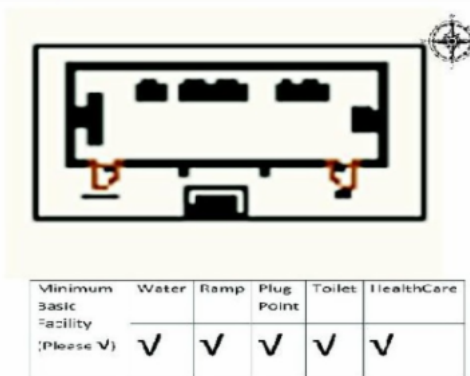

Google Map View

Polling Station Building Front View

Polling Station Front View

Cad View

Key MAP View

1 பெயர் : செல்வகுமார் தந்தை பெயர்: வெங்கடாசலம் வீட்டு எண் : 1 வயது : 62 பாலினம் : ஆண் Photo is available	YQN1254655	2 பெயர் : குமார் தந்தை பெயர்: சேரன் வீட்டு எண் : 1 வயது : 36 பாலினம் : ஆண் Photo is available	YQN0083964	3 பெயர் : சோபனா தந்தை பெயர்: கிருஷ்ணன் வீட்டு எண் : 1 வயது : 36 பாலினம் : பெண் Photo is available	YQN1411883
4 பெயர் : சந்திரமூர்த்தி தந்தை பெயர்: செல்வகுமார் வீட்டு எண் : 1 வயது : 32 பாலினம் : ஆண் Photo is available	YQN1254663	5 பெயர் : சந்திரா கணவர் பெயர்: ராமர் வீட்டு எண் : 1E வயது : 81 பாலினம் : பெண் Photo is available	YQN1254838	6 பெயர் : காஞ்சனா கணவர் பெயர்: கெம்பன் வீட்டு எண் : 1e வயது : 60 பாலினம் : பெண் Photo is available	YQN1511039
7 பெயர் : ரஷ்யா கணவர் பெயர்: ராக்கப்பகோனார் வீட்டு எண் : 1E வயது : 59 பாலினம் : பெண் Photo is available	YQN0680348	8 பெயர் : அமுதா கணவர் பெயர்: இளந்திரையன் வீட்டு எண் : 1E வயது : 54 பாலினம் : பெண் Photo is available	YQN1092394	9 பெயர் : கண்ணன் தந்தை பெயர்: சுந்தர் வீட்டு எண் : 1E வயது : 51 பாலினம் : ஆண் Photo is available	YQN0680322
10 பெயர் : வேலுத்தாய் கணவர் பெயர்: விஜயகுமார் வீட்டு எண் : 1E வயது : 46 பாலினம் : பெண் Photo is available	YQN1092352	11 பெயர் : வெள்ளையம்மாள் கணவர் பெயர்: பழனிக்குமார் வீட்டு எண் : 1e வயது : 45 பாலினம் : பெண் Photo is available	YQN1091974	12 பெயர் : கெம்பாவதி தந்தை பெயர்: கெம்பன் வீட்டு எண் : 1E வயது : 45 பாலினம் : பெண் Photo is available	YQN1511021
13 பெயர் : மலைசுஸ்வரி கணவர் பெயர்: இளையராஜா வீட்டு எண் : 1E வயது : 43 பாலினம் : பெண் Photo is available	YQN0681205	14 பெயர் : பிச்சையம்மாள் கணவர் பெயர்: திருப்பதி வீட்டு எண் : 1E வயது : 42 பாலினம் : பெண் Photo is available	YQN1092758	15 பெயர் : மீனாட்சி கணவர் பெயர்: நாகராஜன் வீட்டு எண் : 1E வயது : 42 பாலினம் : பெண் Photo is available	YQN1092865
16 பெயர் : மகேஸ்வரி கணவர் பெயர்: கதிரவன் வீட்டு எண் : 1E வயது : 42 பாலினம் : பெண் Photo is available	YQN1254309	17 பெயர் : குஞ்சரப்பிரியா கணவர் பெயர்: முத்துகிருஷ்ணன் வீட்டு எண் : 1E வயது : 41 பாலினம் : பெண் Photo is available	YQN1254440	18 பெயர் : ராஜ்குமார் தந்தை பெயர்: கெம்பன் வீட்டு எண் : 1E வயது : 40 பாலினம் : ஆண் Photo is available	YQN1766021
19 பெயர் : சண்முகவள்ளி கணவர் பெயர்: செந்தில் வீட்டு எண் : 1e வயது : 40 பாலினம் : பெண் Photo is available	YQN0927533	20 பெயர் : மேகலா கணவர் பெயர்: பாலமுருகன் வீட்டு எண் : 1E வயது : 35 பாலினம் : பெண் Photo is available	YQN0844993	#2 21 பெயர் : முமோகன பிரியா கணவர் பெயர்: அக்னி வீரபத்திரன் வீட்டு எண் : 1E வயது : 33 பாலினம் : பெண் Photo is available	YQN1093038
22 பெயர் : பத்மா தேவி தந்தை பெயர்: முருகேசன் வீட்டு எண் : 1E வயது : 33 பாலினம் : பெண் Photo is available	YQN1092766	23 பெயர் : முகமது அப்துல்ரஜாக் தந்தை பெயர்: அப்பாஸ் வீட்டு எண் : 1E வயது : 31 பாலினம் : ஆண் Photo is available	YQN1254333	24 பெயர் : சண்முகபிரியா தந்தை பெயர்: சீனிவாசன் வீட்டு எண் : 1e வயது : 31 பாலினம் : பெண் Photo is available	YQN1254903
25 பெயர் : கோபிநாத் தந்தை பெயர்: இராபு வீட்டு எண் : 1E வயது : 30 பாலினம் : ஆண் Photo is available	YQN1588755	26 பெயர் : கண்ணன் தந்தை பெயர்: அகிலாண்டம் வீட்டு எண் : 2-80 வயது : 79 பாலினம் : ஆண் Photo is available	YQN1092501	27 பெயர் : வசந்தி கணவர் பெயர்: கண்ணன் வீட்டு எண் : 2-80 வயது : 75 பாலினம் : பெண் Photo is available	YQN1092519
28 பெயர் : பாலமீனாட்சி தந்தை பெயர்: ஜனக்குமார் வீட்டு எண் : 2-ஏ வயது : 44 பாலினம் : பெண் Photo is available	YQN0850263	29 பெயர் : மோனிஷா தந்தை பெயர்: ராஜதுரை வீட்டு எண் : 3/174 வயது : 27 பாலினம் : பெண் Photo is available	YQN2601920	30 பெயர் : முருகேசன் தந்தை பெயர்: ஆறுமுகம் வீட்டு எண் : 5-58 வயது : 63 பாலினம் : ஆண் Photo is available	YQN1254713