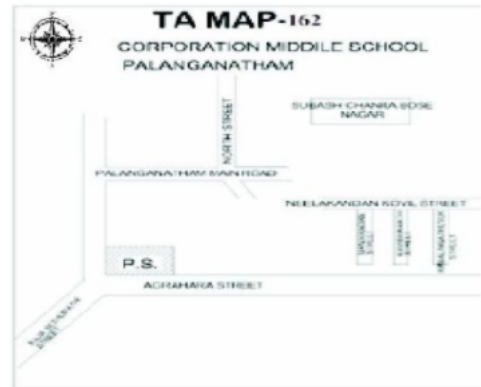

Key MAP View