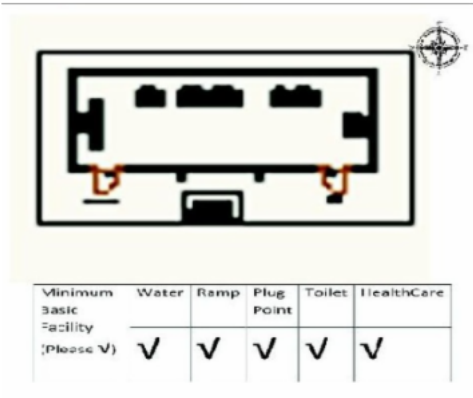

Google Map View

Polling Station Building Front View

Polling Station Front View

Cad View

Key MAP View

1 பெயர் : துளசி கணவர் பெயர்: பாண்டி வீட்டு எண் : 1E வயது : 66 பாலினம் : பெண் Photo is available	YQN1093244	2 பெயர் : அக்னி வீரன் தந்தை பெயர்: இருளப்பன் வீட்டு எண் : 1e வயது : 32 பாலினம் : ஆண் Photo is available	YQN1412972	3 பெயர் : ஜோதி கணவர் பெயர்: பூபதி வீட்டு எண் : 2 வயது : 60 பாலினம் : பெண் Photo is available	YQN2817492
4 பெயர் : இராமலிங்கம் தந்தை பெயர்: மரகதவேல் வீட்டு எண் : 2 வயது : 48 பாலினம் : ஆண் Photo is available	GQW2206225	5 பெயர் : சரவணலிங்கம் தந்தை பெயர்: மரகதவேல் வீட்டு எண் : 2 வயது : 47 பாலினம் : ஆண் Photo is available	YQN2280212	6 பெயர் : காயத்திரி கணவர் பெயர்: சரவணலிங்கம் வீட்டு எண் : 2 வயது : 45 பாலினம் : பெண் Photo is available	YQN0457671
7 பெயர் : ரோகினி கணவர் பெயர்: இராமலிங்கம் வீட்டு எண் : 2 வயது : 44 பாலினம் : பெண் Photo is available	GQW4138442	8 பெயர் : சிவராமாசந்திரன் தந்தை பெயர்: பூபதி வீட்டு எண் : 2 வயது : 38 பாலினம் : ஆண் Photo is available	YQN2923761	9 பெயர் : மணிமேகலை கணவர் பெயர்: சிவராமாசந்திரன் வீட்டு எண் : 2 வயது : 37 பாலினம் : பெண் Photo is available	YQN2923787
10 பெயர் : தில்லைநடராஜன் தந்தை பெயர்: முப்புடாதி வீட்டு எண் : 2B வயது : 53 பாலினம் : ஆண் Photo is available	GQW4166047	11 பெயர் : மகேஸ்வரி கணவர் பெயர்: தில்லைநடராஜன் வீட்டு எண் : 2-பீ வயது : 46 பாலினம் : பெண் Photo is available	GQW4163853	12 பெயர் : வைரமணி த தந்தை பெயர்: தம்பிரான் பிள்ளை வீட்டு எண் : 3 வயது : 73 பாலினம் : ஆண் Photo is available	WBV2113470
13 பெயர் : சுந்தரவள்ளி கணவர் பெயர்: வைரமணி வீட்டு எண் : 3 வயது : 65 பாலினம் : பெண் Photo is available	WBV2113462	14 பெயர் : அன்னலெட்சுமி கணவர் பெயர்: செல்வம் வீட்டு எண் : 3 வயது : 55 பாலினம் : பெண் Photo is available	YQN0082974	15 பெயர் : முத்து சமையன் தந்தை பெயர்: செல்வன் வீட்டு எண் : 3 வயது : 36 பாலினம் : ஆண் Photo is available	YQN0082966
16 பெயர் : நிவேதா தந்தை பெயர்: கணேஷ் வீட்டு எண் : 3ஏ வயது : 24 பாலினம் : பெண் Photo is available	YQN2410124	17 பெயர் : இ பாலுச்சாமி தந்தை பெயர்: இருளப்பன் வீட்டு எண் : 3,அம்மையப்பன் காம்பவுண்ட் வயது : 63 பாலினம் : ஆண் Photo is available	YQN2848778	18 பெயர் : லெட்சுமி கணவர் பெயர்: சுப்பிரமணி வீட்டு எண் : 4-3 வயது : 63 பாலினம் : பெண் Photo is available	GQW4156030
19 பெயர் : கோபி தந்தை பெயர்: சுப்பிரமணியன் வீட்டு எண் : 4-3 வயது : 41 பாலினம் : ஆண் Photo is available	GQW7742331	20 பெயர் : சென்பக ஹரிணி ர தந்தை பெயர்: ரகுநாதன் வீட்டு எண் : 4/117 வயது : 20 பாலினம் : பெண் Photo is available	YQN2957926	21 பெயர் : முத்துலட்சுமி கணவர் பெயர்: கனகராஜ் வீட்டு எண் : 4ஏ, வயது : 32 பாலினம் : பெண் Photo is available	RMM1056563
22 பெயர் : உமாமகேஸ்வரி கணவர் பெயர்: ராஜாராம் வீட்டு எண் : 5 வயது : 50 பாலினம் : பெண் Photo is available	YQN1092097	23 பெயர் : பகவதி ராஜா தந்தை பெயர்: முருகன் முருகன் வீட்டு எண் : 5/2 வயது : 20 பாலினம் : ஆண் Photo is available	YQN2889707	24 பெயர் : வீரணன் தந்தை பெயர்: இருளாண்டி வீட்டு எண் : 5-3 வயது : 82 பாலினம் : ஆண் Photo is available	YQN2280220
25 பெயர் : சின்னப்பொன்னு கணவர் பெயர்: வீரணன் வீட்டு எண் : 5-3 வயது : 73 பாலினம் : பெண் Photo is available	YQN2280238	26 பெயர் : இராஜதுரை தந்தை பெயர்: வீரணன் வீட்டு எண் : 5-3 வயது : 43 பாலினம் : ஆண் Photo is available	GQW4140745	27 பெயர் : வெண்ணிலா கணவர் பெயர்: வீரணன் வீட்டு எண் : 5-3 வயது : 41 பாலினம் : பெண் Photo is available	GQW4140737
28 பெயர் : போஸ் கணவர் பெயர்: சிவகுமார் வீட்டு எண் : 5/106 வயது : 47 பாலினம் : பெண் Photo is available	YQN2705317	29 பெயர் : மீனாட்சி கணவர் பெயர்: சுப்பிரமணியன் வீட்டு எண் : 6 வயது : 75 பாலினம் : பெண் Photo is available	GQW6215156	30 பெயர் : தட்சிணமூர்த்தி தந்தை பெயர்: மாணிக்கம் வீட்டு எண் : 6 வயது : 57 பாலினம் : ஆண் Photo is available	YQN1412352