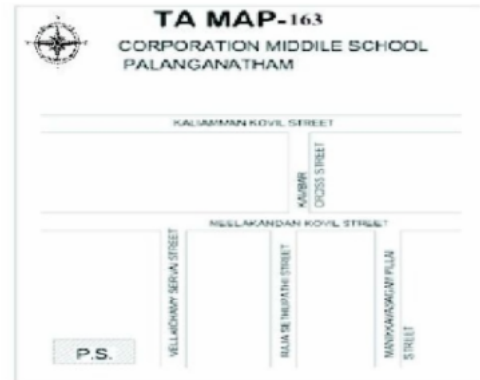

Key MAP View