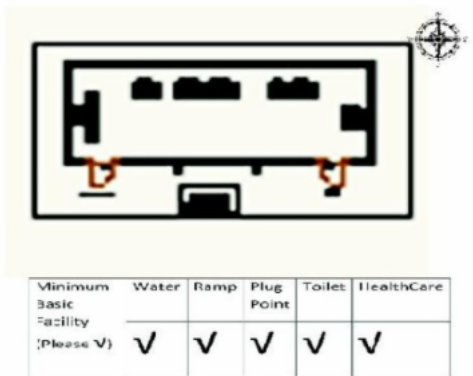

Google Map View

Polling Station Building Front View

Polling Station Front View

Cad View

Key MAP View

1 பெயர் : மனோகரன் தந்தை பெயர்: அம்மாசி வீட்டு எண் : 1-E வயது : 62 பாலினம் : ஆண் Photo is available	YQN0459818	2 பெயர் : ரவி தந்தை பெயர்: முத்துராமலிங்கம் வீட்டு எண் : 1-E வயது : 59 பாலினம் : ஆண் Photo is available	YQN0459867	3 பெயர் : ராமுதாய் கணவர் பெயர்: ரவி வீட்டு எண் : 1-E வயது : 54 பாலினம் : பெண் Photo is available	YQN0459875
4 பெயர் : சாந்தி கணவர் பெயர்: மனோகர் வீட்டு எண் : 1-E வயது : 49 பாலினம் : பெண் Photo is available	YQN0459842	5 பெயர் : செல்வராஜ் தந்தை பெயர்: மனோகர் வீட்டு எண் : 1-E வயது : 34 பாலினம் : ஆண் Photo is available	YQN0459826	6 பெயர் : கோபிநாத் தந்தை பெயர்: கந்தசாமி வீட்டு எண் : 6 வயது : 30 பாலினம் : ஆண் Photo is available	YQN1766427
7 பெயர் : ராதிகா கணவர் பெயர்: சரவணன் வீட்டு எண் : 12-13 வயது : 50 பாலினம் : பெண் Photo is available	YQN0459685	8 பெயர் : ராஜேந்திரன் தந்தை பெயர்: சிவசாமி வீட்டு எண் : 12-B வயது : 72 பாலினம் : ஆண் Photo is available	YQN1589662	9 பெயர் : விஜயராணி கணவர் பெயர்: ஸம்வேல்நாஜந்த்ரந் வீட்டு எண் : 12/பீ வயது : 72 பாலினம் : பெண் Photo is available	TRN0366187
10 பெயர் : ஷிவதர்ஷினி தந்தை பெயர்: சிவகுமார் வீட்டு எண் : 12பீ/6 வயது : 25 பாலினம் : பெண் Photo is available	YQN1945740	11 பெயர் : லோசினி தந்தை பெயர்: சிவகுமார் வீட்டு எண் : 12பீ/6 வயது : 22 பாலினம் : பெண் Photo is available	YQN2685634	12 பெயர் : அமிர்தவர்ஷுனா தாயின் பெயர்: மைதிலி வீட்டு எண் : 12பீ/6 வயது : 21 பாலினம் : ஆண் Photo is available	YQN2789709
13 பெயர் : மது பாலன் பாலசுப்ரமணியன் தந்தை பெயர்: பாலசுப்பிரமணியன் வீட்டு எண் : 28 வயது : 39 பாலினம் : ஆண் Photo is available	GQW4140984	14 பெயர் : உமாமகேஸ்வரன் தந்தை பெயர்: பார்த்தசாரதி வீட்டு எண் : 28 வயது : 28 பாலினம் : ஆண் Photo is available	YQN1766435	15 பெயர் : ஜெயச்சந்திரன் தந்தை பெயர்: சுப்பையாநாயுடு வீட்டு எண் : 31 வயது : 86 பாலினம் : ஆண் Photo is available	YQN2282358
16 பெயர் : ஜெயச்சந்திரன் பிரபாகர் தந்தை பெயர்: ஜெயச்சந்திரன் வீட்டு எண் : 31 வயது : 59 பாலினம் : ஆண் Photo is available	YQN2282374	17 பெயர் : ஸ்ரீதர் தந்தை பெயர்: ஜெயச்சந்திரன் வீட்டு எண் : 31 வயது : 57 பாலினம் : ஆண் Photo is available	YQN2282390	18 பெயர் : உமாமகேஸ்வரி கணவர் பெயர்: ஸ்ரீதர் வீட்டு எண் : 31 வயது : 55 பாலினம் : பெண் Photo is available	GQW3363330
19 பெயர் : கோபிநாத் தந்தை பெயர்: ஜெயச்சந்திரன் வீட்டு எண் : 31 வயது : 54 பாலினம் : ஆண் Photo is available	YQN2282408	20 பெயர் : லதா கணவர் பெயர்: கோபிநாத் வீட்டு எண் : 31 வயது : 51 பாலினம் : பெண் Photo is available	GQW8152993	21 பெயர் : முகுந்தன் தந்தை பெயர்: ஸ்ரீதர் வீட்டு எண் : 31 வயது : 29 பாலினம் : ஆண் Photo is available	YQN1589464
22 பெயர் : ராமானுஜம் தந்தை பெயர்: ராமசாமிரெட்டியார் வீட்டு எண் : 32 வயது : 67 பாலினம் : ஆண் Photo is available	YQN2282416	23 பெயர் : சுப்புலெட்சுமி கணவர் பெயர்: ராமானுஜம் வீட்டு எண் : 32 வயது : 58 பாலினம் : பெண் Photo is available	YQN2282424	24 பெயர் : ஸ்ரீனிவாசன் தந்தை பெயர்: இராமானுஜம் வீட்டு எண் : 32 வயது : 37 பாலினம் : ஆண் Photo is available	YQN0085530
25 பெயர் : பழனிவேல் தந்தை பெயர்: கிருஷ்ணகோனார் வீட்டு எண் : 33 வயது : 70 பாலினம் : ஆண் Photo is available	YQN2282432	26 பெயர் : சாந்தி கணவர் பெயர்: பழனிவேல் வீட்டு எண் : 33 வயது : 62 பாலினம் : பெண் Photo is available	YQN2282440	27 பெயர் : அருள்பிரகாஷ் தந்தை பெயர்: பழனிவேல் வீட்டு எண் : 33 வயது : 38 பாலினம் : ஆண் Photo is available	GQW7780976
28 பெயர் : சிவகாமி கணவர் பெயர்: நல்லமருது வீட்டு எண் : 37A வயது : 80 பாலினம் : பெண் Photo is available	YQN2282473	29 பெயர் : மைதிலி கணவர் பெயர்: செல்வகணேஷ் வீட்டு எண் : 37A வயது : 44 பாலினம் : பெண் Photo is available	GQW4136297	30 பெயர் : ஜெயராணி கணவர் பெயர்: சிவக்குமார் வீட்டு எண் : 39 வயது : 51 பாலினம் : பெண் Photo is available	YQN0459651