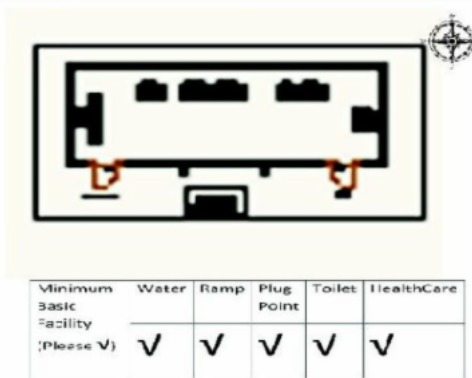

Google Map View

Polling Station Building Front View

Polling Station Front View

Cad View

Key MAP View

1 பெயர் : ராஜா தந்தை பெயர்: செல்வையாபிள்ளை வீட்டு எண் : 1 வயது : 66 பாலினம் : ஆண் Photo is available	YQN0682880	2 பெயர் : சந்திரா கணவர் பெயர்: ராஜா வீட்டு எண் : 1 வயது : 64 பாலினம் : பெண் Photo is available	YQN0682377	3 பெயர் : குமரேசன் தந்தை பெயர்: மருதநாயகம் வீட்டு எண் : 1 வயது : 51 பாலினம் : ஆண் Photo is available	YQN0682716
4 பெயர் : கணபதி தந்தை பெயர்: குமரேசன் வீட்டு எண் : 1 வயது : 27 பாலினம் : ஆண் Photo is available	YQN2478626	5 பெயர் : கார்த்திக் கு தந்தை பெயர்: குமரேசன் வீட்டு எண் : 1 வயது : 26 பாலினம் : ஆண் Photo is available	YQN2942332	6 பெயர் : திருகுமார் தந்தை பெயர்: திருச்செல்வம் வீட்டு எண் : 1 வயது : 21 பாலினம் : ஆண் Photo is available	YQN2710234
7 பெயர் : சந்திரசேகர் தந்தை பெயர்: சுப்பிரமணி வீட்டு எண் : 1-3 வயது : 61 பாலினம் : ஆண் Photo is available	YQN0458521	8 பெயர் : ஆறுமுகம் தந்தை பெயர்: குண்டுமலை வீட்டு எண் : 1-3 வயது : 61 பாலினம் : ஆண் Photo is available	YQN1703180	9 பெயர் : ராஜேந்திரன் தந்தை பெயர்: நாகுபிள்ளை வீட்டு எண் : 1-3 வயது : 60 பாலினம் : ஆண் Photo is available	YQN0458547
10 பெயர் : மல்லிகா கணவர் பெயர்: ராஜேந்திரன் வீட்டு எண் : 1-3 வயது : 50 பாலினம் : பெண் Photo is available	YQN0458554	11 பெயர் : வெங்கடேஸ்வரி கணவர் பெயர்: சந்திரசேகர் வீட்டு எண் : 1-3 வயது : 46 பாலினம் : பெண் Photo is available	YQN0458539	12 பெயர் : ஜெயராணி கணவர் பெயர்: முருகன் வீட்டு எண் : 1-3 வயது : 45 பாலினம் : பெண் Photo is available	YQN2060101
13 பெயர் : நாகேஸ்வரி கணவர் பெயர்: ராஜேந்திரன் வீட்டு எண் : 1-3 வயது : 36 பாலினம் : பெண் Photo is available	YQN0458562	14 பெயர் : மதன்குமார் தந்தை பெயர்: ராஜா வீட்டு எண் : 1-3 வயது : 33 பாலினம் : ஆண் Photo is available	YQN1093632	15 பெயர் : பாவித்ரா தந்தை பெயர்: ஆறுமுகம் வீட்டு எண் : 1-3 வயது : 28 பாலினம் : பெண் Photo is available	YQN1703172
16 பெயர் : மீனலோஷினி தந்தை பெயர்: குமரேசன் வீட்டு எண் : 1-10 வயது : 29 பாலினம் : பெண் Photo is available	YQN1651835	17 பெயர் : ஆகாஷ் தந்தை பெயர்: குமரேசன் வீட்டு எண் : 1/10 வயது : 25 பாலினம் : ஆண் Photo is available	YQN2032316	18 பெயர் : லத்திகா பூஜா தந்தை பெயர்: ரவிசந்திரன் வீட்டு எண் : 1ஏ வயது : 26 பாலினம் : பெண் Photo is available	YQN1899673
19 பெயர் : பாண்டி தந்தை பெயர்: முத்துநாடார் வீட்டு எண் : 1-A வயது : 61 பாலினம் : ஆண் Photo is available	YQN1413335	20 பெயர் : காளிதாஸ் தந்தை பெயர்: வெங்கிடசாமி வீட்டு எண் : 1-A வயது : 56 பாலினம் : ஆண் Photo is available	YQN0459107	21 பெயர் : செந்தில்குமார் தந்தை பெயர்: மாரியப்பன் வீட்டு எண் : 1-A வயது : 47 பாலினம் : ஆண் Photo is available	YQN0459040
22 பெயர் : சந்தனக்கருப்பையா தந்தை பெயர்: மாரியப்பன் வீட்டு எண் : 1-A வயது : 44 பாலினம் : ஆண் Photo is available	YQN0459057	23 பெயர் : மாலா கணவர் பெயர்: பத்மநாதன் வீட்டு எண் : 1B வயது : 60 பாலினம் : பெண் Photo is available	YQN0458695	24 பெயர் : குமரேசன் தந்தை பெயர்: சுப்பிரமணியன் வீட்டு எண் : 1B வயது : 55 பாலினம் : ஆண் Photo is available	YQN0458661
25 பெயர் : சூதா ரமணி கணவர் பெயர்: வீரக்குமார் வீட்டு எண் : 1B வயது : 43 பாலினம் : பெண் Photo is available	YQN1413681	26 பெயர் : சந்தோஷ் தந்தை பெயர்: வீரக்குமார் வீட்டு எண் : 1பீ வயது : 21 பாலினம் : ஆண் Photo is available	YQN2719771	27 பெயர் : விஜயா கணவர் பெயர்: முத்துசுந்தர்ராஜன் வீட்டு எண் : 1e வயது : 40 பாலினம் : பெண் Photo is available	YQN1413574
28 பெயர் : கவிதா கணவர் பெயர்: செந்தில்குமார் வீட்டு எண் : 1e வயது : 35 பாலினம் : பெண் Photo is available	YQN1255470	29 பெயர் : பாண்டிசெல்வி தந்தை பெயர்: கருப்பையா வீட்டு எண் : 1E வயது : 33 பாலினம் : பெண் Photo is available	YQN1703156	30 பெயர் : சந்திரகலா தந்தை பெயர்: கருப்பையா வீட்டு எண் : 1E வயது : 31 பாலினம் : பெண் Photo is available	YQN1703164