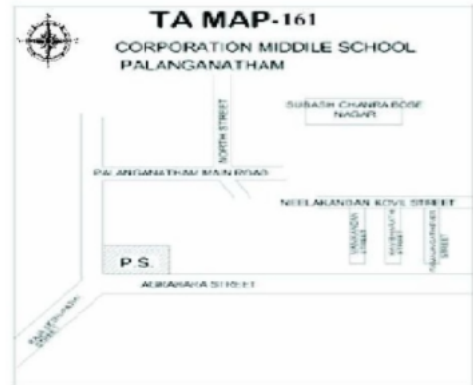

Google Map View

Polling Station Building Front View

Polling Station Front View

Cad View

Key MAP View

1 பெயர் : ராஜா தந்தை பெயர்: செல்வையாபிள்ளை வீட்டு எண் : 1 வயது : 66 பாலினம் : ஆண் Photo is available	YQN0682880	2 பெயர் : சந்திரா கணவர் பெயர்: ராஜா வீட்டு எண் : 1 வயது : 64 பாலினம் : பெண் Photo is available	YQN0682377	3 பெயர் : குமரேசன் தந்தை பெயர்: மருதநாயகம் வீட்டு எண் : 1 வயது : 51 பாலினம் : ஆண் Photo is available	YQN0682716
4 பெயர் : கணபதி தந்தை பெயர்: குமரேசன் வீட்டு எண் : 1 வயது : 27 பாலினம் : ஆண் Photo is available	YQN2478626	5 பெயர் : கார்த்திக் கு தந்தை பெயர்: குமரேசன் வீட்டு எண் : 1 வயது : 26 பாலினம் : ஆண் Photo is available	YQN2942332	6 பெயர் : திருகுமார் தந்தை பெயர்: திருச்செல்வம் வீட்டு எண் : 1 வயது : 21 பாலினம் : ஆண் Photo is available	YQN2710234
7 பெயர் : சந்திரசேகர் தந்தை பெயர்: சுப்பிரமணி வீட்டு எண் : 1-3 வயது : 61 பாலினம் : ஆண் Photo is available	YQN0458521	8 பெயர் : ஆறுமுகம் தந்தை பெயர்: குண்டுமலை வீட்டு எண் : 1-3 வயது : 61 பாலினம் : ஆண் Photo is available	YQN1703180	9 பெயர் : ராஜேந்திரன் தந்தை பெயர்: நாகுபிள்ளை வீட்டு எண் : 1-3 வயது : 60 பாலினம் : ஆண் Photo is available	YQN0458547
10 பெயர் : மல்லிகா கணவர் பெயர்: ராஜேந்திரன் வீட்டு எண் : 1-3 வயது : 50 பாலினம் : பெண் Photo is available	YQN0458554	11 பெயர் : வெங்கடேஸ்வரி கணவர் பெயர்: சந்திரசேகர் வீட்டு எண் : 1-3 வயது : 46 பாலினம் : பெண் Photo is available	YQN0458539	12 பெயர் : ஜெயராணி கணவர் பெயர்: முருகன் வீட்டு எண் : 1-3 வயது : 45 பாலினம் : பெண் Photo is available	YQN2060101
13 பெயர் : நாகேஸ்வரி கணவர் பெயர்: ராஜேந்திரன் வீட்டு எண் : 1-3 வயது : 36 பாலினம் : பெண் Photo is available	YQN0458562	14 பெயர் : மதன்குமார் தந்தை பெயர்: ராஜா வீட்டு எண் : 1-3 வயது : 33 பாலினம் : ஆண் Photo is available	YQN1093632	15 பெயர் : பாவித்ரா தந்தை பெயர்: ஆறுமுகம் வீட்டு எண் : 1-3 வயது : 28 பாலினம் : பெண் Photo is available	YQN1703172
16 பெயர் : மீனலோஷினி தந்தை பெயர்: குமரேசன் வீட்டு எண் : 1-10 வயது : 29 பாலினம் : பெண் Photo is available	YQN1651835	17 பெயர் : ஆகாஷ் தந்தை பெயர்: குமரேசன் வீட்டு எண் : 1/10 வயது : 25 பாலினம் : ஆண் Photo is available	YQN2032316	18 பெயர் : லத்திகா பூஜா தந்தை பெயர்: ரவிசந்திரன் வீட்டு எண் : 1ஏ வயது : 26 பாலினம் : பெண் Photo is available	YQN1899673
19 பெயர் : பாண்டி தந்தை பெயர்: முத்துநாடார் வீட்டு எண் : 1-A வயது : 61 பாலினம் : ஆண் Photo is available	YQN1413335	20 பெயர் : காளிதாஸ் தந்தை பெயர்: வெங்கிடசாமி வீட்டு எண் : 1-A வயது : 56 பாலினம் : ஆண் Photo is available	YQN0459107	21 பெயர் : செந்தில்குமார் தந்தை பெயர்: மாரியப்பன் வீட்டு எண் : 1-A வயது : 47 பாலினம் : ஆண் Photo is available	YQN0459040
22 பெயர் : சந்தனக்கருப்பையா தந்தை பெயர்: மாரியப்பன் வீட்டு எண் : 1-A வயது : 44 பாலினம் : ஆண் Photo is available	YQN0459057	23 பெயர் : மாலா கணவர் பெயர்: பத்மநாதன் வீட்டு எண் : 1B வயது : 60 பாலினம் : பெண் Photo is available	YQN0458695	24 பெயர் : குமரேசன் தந்தை பெயர்: சுப்பிரமணியன் வீட்டு எண் : 1B வயது : 55 பாலினம் : ஆண் Photo is available	YQN0458661
25 பெயர் : சூதா ரமணி கணவர் பெயர்: வீரக்குமார் வீட்டு எண் : 1B வயது : 43 பாலினம் : பெண் Photo is available	YQN1413681	26 பெயர் : சந்தோஷ் தந்தை பெயர்: வீரக்குமார் வீட்டு எண் : 1பீ வயது : 21 பாலினம் : ஆண் Photo is available	YQN2719771	27 பெயர் : விஜயா கணவர் பெயர்: முத்துசுந்தர்ராஜன் வீட்டு எண் : 1e வயது : 40 பாலினம் : பெண் Photo is available	YQN1413574
28 பெயர் : கவிதா கணவர் பெயர்: செந்தில்குமார் வீட்டு எண் : 1e வயது : 35 பாலினம் : பெண் Photo is available	YQN1255470	29 பெயர் : பாண்டிசெல்வி தந்தை பெயர்: கருப்பையா வீட்டு எண் : 1E வயது : 33 பாலினம் : பெண் Photo is available	YQN1703156	30 பெயர் : சந்திரகலா தந்தை பெயர்: கருப்பையா வீட்டு எண் : 1E வயது : 31 பாலினம் : பெண் Photo is available	YQN1703164