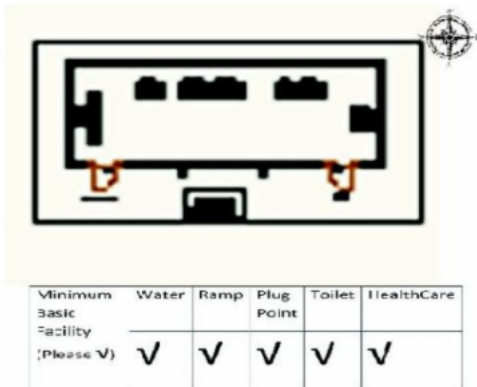

Google Map View

Polling Station Building Front View

Polling Station Front View

Cad View

Key MAP View

1 பெயர் : பொன் மயில் கணவர் பெயர் : தவசிவிங்கம் வீட்டு எண் : 1 வயது : 50 பாலினம் : பெண் Photo is available	YQN1414952	2 பெயர் : இளவரசன் தந்தை பெயர் : அக்கினி விரணன் வீட்டு எண் : 1 வயது : 37 பாலினம் : ஆண் Photo is available	YQN1703743	3 பெயர் : கற்பகம் கணவர் பெயர் : வல்லரசு வீட்டு எண் : 1-1 வயது : 36 பாலினம் : பெண் Photo is available	YQN1256411
4 பெயர் : பாண்டியம்மாள் கணவர் பெயர் : ஹரிராமன் வீட்டு எண் : 1/11 வயது : 54 பாலினம் : பெண் Photo is available	YQN2891968	5 பெயர் : வினோத் தந்தை பெயர் : ஹரிராமன் வீட்டு எண் : 1-11 வயது : 33 பாலினம் : ஆண் Photo is available	YQN1256395	6 பெயர் : முத்துபாண்டியன் தந்தை பெயர் : கருப்பண்ணன் வீட்டு எண் : 1E வயது : 43 பாலினம் : ஆண் Photo is available	YQN0683979
7 பெயர் : பாலமுருகன் தந்தை பெயர் : கணேஷன் வீட்டு எண் : 1E வயது : 35 பாலினம் : ஆண் Photo is available	YQN1512193	8 பெயர் : ரம்யாதேவி தந்தை பெயர் : வெங்கடேஷ் வீட்டு எண் : 1E வயது : 33 பாலினம் : பெண் Photo is available	YQN0845628	9 பெயர் : விஜயக்குமார் தந்தை பெயர் : பாண்டியம்மாள் வீட்டு எண் : 1E வயது : 32 பாலினம் : ஆண் Photo is available	YQN1512185
10 பெயர் : சரண்யாதேவி தாயின் பெயர் : சாந்தி வீட்டு எண் : 1E வயது : 30 பாலினம் : பெண் Photo is available	YQN1512177	11 பெயர் : தங்கவேலு தந்தை பெயர் : அழகப்பன்சேர்வை வீட்டு எண் : 2 வயது : 70 பாலினம் : ஆண் Photo is available	YQN2281954	12 பெயர் : பொன்னம்மாள் கணவர் பெயர் : தங்கவேலு வீட்டு எண் : 2 வயது : 70 பாலினம் : பெண் Photo is available	YQN2281962
13 பெயர் : பாலசுப்பிரமணியன் தந்தை பெயர் : தங்கவேல் வீட்டு எண் : 2 வயது : 51 பாலினம் : ஆண் Photo is available	YQN2281970	14 பெயர் : விஜயலக்ஷ்மி கணவர் பெயர் : சோமசுந்தரம் வீட்டு எண் : 2 வயது : 45 பாலினம் : பெண் Photo is available	YQN2723963	15 பெயர் : மலர்விழி கணவர் பெயர் : பாலசுப்பிரமணியன் வீட்டு எண் : 2 வயது : 40 பாலினம் : பெண் Photo is available	YQN1590793
16 பெயர் : ஜோதி கணவர் பெயர் : சோமசுந்தரம் வீட்டு எண் : 2 வயது : 26 பாலினம் : பெண் Photo is available	YQN2724086	17 பெயர் : அருண் குமார் தந்தை பெயர் : சோமசுந்தரம் வீட்டு எண் : 2 வயது : 23 பாலினம் : ஆண் Photo is available	YQN2723948	18 பெயர் : வேதிஷா பா தந்தை பெயர் : பாலசுப்பிரமணியன் வீட்டு எண் : 2 வயது : 20 பாலினம் : பெண் Photo is available	YQN2842086
19 பெயர் : யுவன்ராஜா தந்தை பெயர் : பாலசுப்பிரமணியன் வீட்டு எண் : 2/1 வயது : 23 பாலினம் : ஆண் Photo is available	YQN2596468	20 பெயர் : ஸாந்தினி தந்தை பெயர் : செளமிய நாராயணன் வீட்டு எண் : 3 வயது : 31 பாலினம் : பெண் Photo is available	UCH0684068	21 பெயர் : ரஞ்சித்குமார் தந்தை பெயர் : காளீஸ்வரன் வீட்டு எண் : 3 வயது : 29 பாலினம் : ஆண் Photo is available	YQN1591205
22 பெயர் : பவானி கணவர் பெயர் : பாரத்கோசிமின் வீட்டு எண் : 3-3 வயது : 41 பாலினம் : பெண் Photo is available	GQW1933233	23 பெயர் : காளீஸ்வரன் தந்தை பெயர் : கருப்பையாபிள்ளை வீட்டு எண் : 3-5 வயது : 58 பாலினம் : ஆண் Photo is available	GQW8174419	24 பெயர் : சாந்தி கணவர் பெயர் : காளீஸ்வரன் வீட்டு எண் : 3-5 வயது : 55 பாலினம் : பெண் Photo is available	GQW4145934
25 பெயர் : கருப்பையா தந்தை பெயர் : அய்யாவு வீட்டு எண் : 4 வயது : 63 பாலினம் : ஆண் Photo is available	YQN0086256	26 பெயர் : பஞ்சவர்ணம் கணவர் பெயர் : போஸ் வீட்டு எண் : 4 வயது : 55 பாலினம் : பெண் Photo is available	YQN0086298	27 பெயர் : ஜானகி கணவர் பெயர் : கருப்பையா வீட்டு எண் : 4 வயது : 53 பாலினம் : பெண் Photo is available	YQN0086264
28 பெயர் : ராமச்சந்திரன் தந்தை பெயர் : போஸ் வீட்டு எண் : 4 வயது : 36 பாலினம் : ஆண் Photo is available	YQN0086280	29 பெயர் : சென்பக மூர்த்தி தந்தை பெயர் : கருப்பையா வீட்டு எண் : 4 வயது : 36 பாலினம் : ஆண் Photo is available	YQN0086512	30 பெயர் : சித்ரா க தந்தை பெயர் : கருப்பையா வீட்டு எண் : 4 வயது : 34 பாலினம் : பெண் Photo is available	YQN2922565