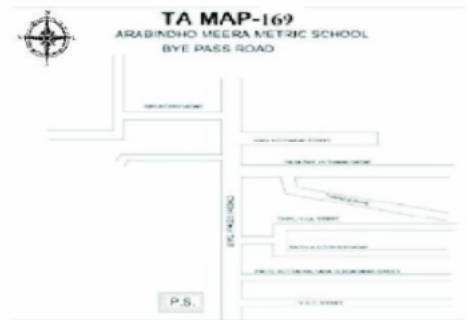

**3. வாக்குச் சாவடியின் விவரங்கள்**

<p><b>வாக்குச் சாவடியின் எண் மற்றும் பெயர் :</b></p> <p>199 - அரவிந்தோ மீரா மெட்ரிக் மேல்நிலைப்பள்ளி வடக்கு கட்டிடம், எல்கேஜி - அ - வகுப்பு, நேரு நகர், பைபாஸ் ரோடு, மதுரை</p> <p><b>வாக்குச் சாவடியின் முகவரி :</b></p> <p>அரவிந்தோ மிரா மெட்ரிக் பள்ளி, பழங்காந்தம்</p>	<p><b>வாக்குச் சாவடியின் வகைப்பாடு (ஆண்/பெண்/பொது)</b></p>	<p><b>துணை வாக்குச் சாவடிகளின் எண்ணிக்கை :</b></p> <p style="font-size: 24px;">0</p>
---	--	--

Polling Station Front View

Cad View

Minimum Basic Facility (Please ✓)	Water	Ramp	Plug Point	Toile	HealthCare
	✓	✓	✓	✓	✓

Key MAP View

சட்டமன்றத் தொகுதியின் எண் மற்றும் பெயர் : 194-மதுரை (மேற்கு)  
பிரிவு எண் மற்றும் பெயர் 1-மதுரை (மா), துரைசாமி நகர் மெயின்ரோடு வார்டு 70