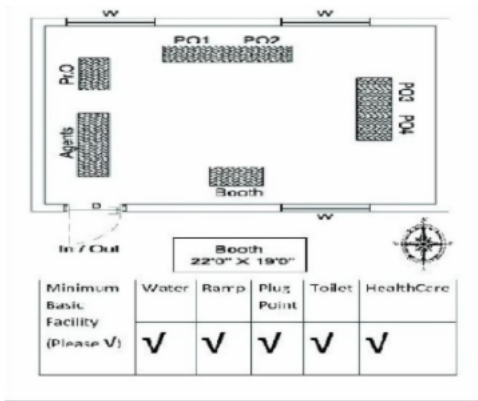

Google Map View

Polling Station Building Front View

Polling Station Front View

Cad View

Key MAP View

1 பெயர் : பவளக்கொடி கணவர் பெயர்: அல்லிராஜ் வீட்டு எண் : 1E வயது : 81 பாலினம் : பெண் Photo is available	YQN1669100	2 பெயர் : காந்திபாபா கணவர் பெயர்: வேலுச்சாமி வீட்டு எண் : 1E வயது : 76 பாலினம் : பெண் Photo is available	YQN1821289	3 பெயர் : முத்து தந்தை பெயர்: காளிமுத்து வீட்டு எண் : 1e வயது : 65 பாலினம் : ஆண் Photo is available	YQN1188291
4 பெயர் : வள்ளி கணவர் பெயர்: முத்து வீட்டு எண் : 1e வயது : 62 பாலினம் : பெண் Photo is available	YQN1188309	5 பெயர் : நேரு தந்தை பெயர்: கருப்பணன் வீட்டு எண் : 1E வயது : 57 பாலினம் : ஆண் Photo is available	YQN0560466	6 பெயர் : ஜெயக்கொடி கணவர் பெயர்: நேரு வீட்டு எண் : 1E வயது : 56 பாலினம் : பெண் Photo is available	YQN0560847
7 பெயர் : கண்ணன் தந்தை பெயர்: இராமலிங்கம் வீட்டு எண் : 1E வயது : 50 பாலினம் : ஆண் Photo is available	YQN1821370	8 பெயர் : மலர்கொடி கணவர் பெயர்: கண்ணன் வீட்டு எண் : 1E வயது : 43 பாலினம் : பெண் Photo is available	YQN1821313	9 பெயர் : செளமியா பாரதி தந்தை பெயர்: சின்னச்சாமி வீட்டு எண் : 1E வயது : 39 பாலினம் : பெண் Photo is available	YQN0884205
10 பெயர் : ப்ரோஷ்கான் அ தந்தை பெயர்: அப்பாஸ் -புரீ வீட்டு எண் : 1E வயது : 34 பாலினம் : ஆண் Photo is available	YQN0999714	11 பெயர் : ஜனனி தந்தை பெயர்: சின்னச்சாமி வீட்டு எண் : 1E வயது : 33 பாலினம் : பெண் Photo is available	YQN1481449	12 பெயர் : திலிப்பன்ராஜ் தந்தை பெயர்: நேரு வீட்டு எண் : 1E வயது : 32 பாலினம் : ஆண் Photo is available	YQN1540616
13 பெயர் : அசாருதன் தந்தை பெயர்: அப்பாஸ் வீட்டு எண் : 1E வயது : 32 பாலினம் : ஆண் Photo is available	YQN0999508	14 பெயர் : செளந்தர்யா தந்தை பெயர்: மருதுபாண்டி வீட்டு எண் : 1E வயது : 30 பாலினம் : பெண் Photo is available	YQN1481282	15 பெயர் : நாகலெட்சுமி தந்தை பெயர்: சோலைமுத்து வீட்டு எண் : 1ஐ வயது : 25 பாலினம் : பெண் Photo is available	YQN1981711
16 பெயர் : பாலாமணி தந்தை பெயர்: கந்தசாமி வீட்டு எண் : 1-E வயது : 83 பாலினம் : ஆண் Photo is available	FFT9041914	17 பெயர் : கந்தசாமி தந்தை பெயர்: சுப்ரமணியம் வீட்டு எண் : 1-E வயது : 71 பாலினம் : ஆண் Photo is available	FFT9041906	18 பெயர் : வீரமணி தந்தை பெயர்: சுந்தரம் வீட்டு எண் : 1-E வயது : 51 பாலினம் : ஆண் Photo is available	YQN0006981
19 பெயர் : கதிர்வேல் தந்தை பெயர்: கந்தசாமி வீட்டு எண் : 1-E வயது : 50 பாலினம் : ஆண் Photo is available	FFT9041898	20 பெயர் : கணேசன் தந்தை பெயர்: கந்தசாமி வீட்டு எண் : 1-E வயது : 46 பாலினம் : ஆண் Photo is available	FFT9041922	21 பெயர் : தனசாந்தி கணவர் பெயர்: கணேசன் வீட்டு எண் : 1-E வயது : 43 பாலினம் : பெண் Photo is available	FFT9041880
22 பெயர் : திலகவதி கணவர் பெயர்: கதிர்வேல் வீட்டு எண் : 1-E வயது : 41 பாலினம் : பெண் Photo is available	FFT9041872	23 பெயர் : பரமேஸ்வரி கணவர் பெயர்: வீரமணி வீட்டு எண் : 1-E வயது : 41 பாலினம் : பெண் Photo is available	YQN0006973	24 பெயர் : தனிக்கொடி தந்தை பெயர்: வீரபத்திரன் வீட்டு எண் : 2-6 வயது : 76 பாலினம் : பெண் Photo is available	YQN1669191
25 பெயர் : திருக்கம்மாள் கணவர் பெயர்: தனிக்கொடி வீட்டு எண் : 2-6 வயது : 65 பாலினம் : பெண் Photo is available	YQN1669175	26 பெயர் : பாண்டிமுருகன் தந்தை பெயர்: தனிக்கொடி வீட்டு எண் : 2-6 வயது : 42 பாலினம் : பெண் Photo is available	YQN1669209	27 பெயர் : ரோகினி கணவர் பெயர்: பாண்டிமுருகன் வீட்டு எண் : 2-6 வயது : 41 பாலினம் : பெண் Photo is available	YQN1669167
28 பெயர் : கிரி தந்தை பெயர்: மணி வீட்டு எண் : 3-10 வயது : 28 பாலினம் : ஆண் Photo is available	YQN1668904	29 பெயர் : ஹரிப்பிரியா ரா தந்தை பெயர்: ராஜேந்திரன் வீட்டு எண் : 7/153 வயது : 27 பாலினம் : பெண் Photo is available	YQN2888063	30 பெயர் : எமிலி பிருந்தா பா கணவர் பெயர்: பாத்திமா நாதன் வீட்டு எண் : 10-3 வயது : 43 பாலினம் : பெண் Photo is available	YQN2759074