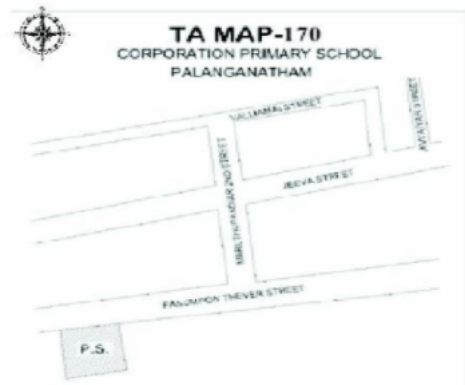

Key MAP View