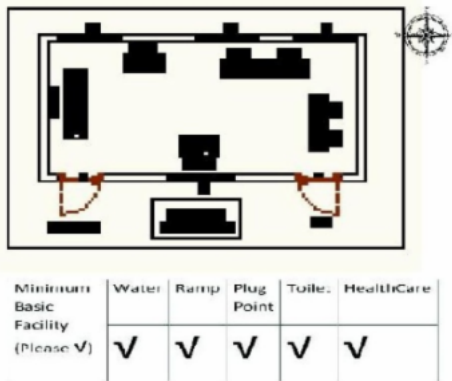

**Polling Station Building Front View**

**Polling Station Front View**

**Cad View**

**Key MAP View**

சட்டமன்றத் தொகுதியின் எண் மற்றும் பெயர் : 194-மதுரை (மேற்கு)  
பிரிவு எண் மற்றும் பெயர் 1-மதுரை (மா), இந்திராகாந்தி தெரு வார்டு 74